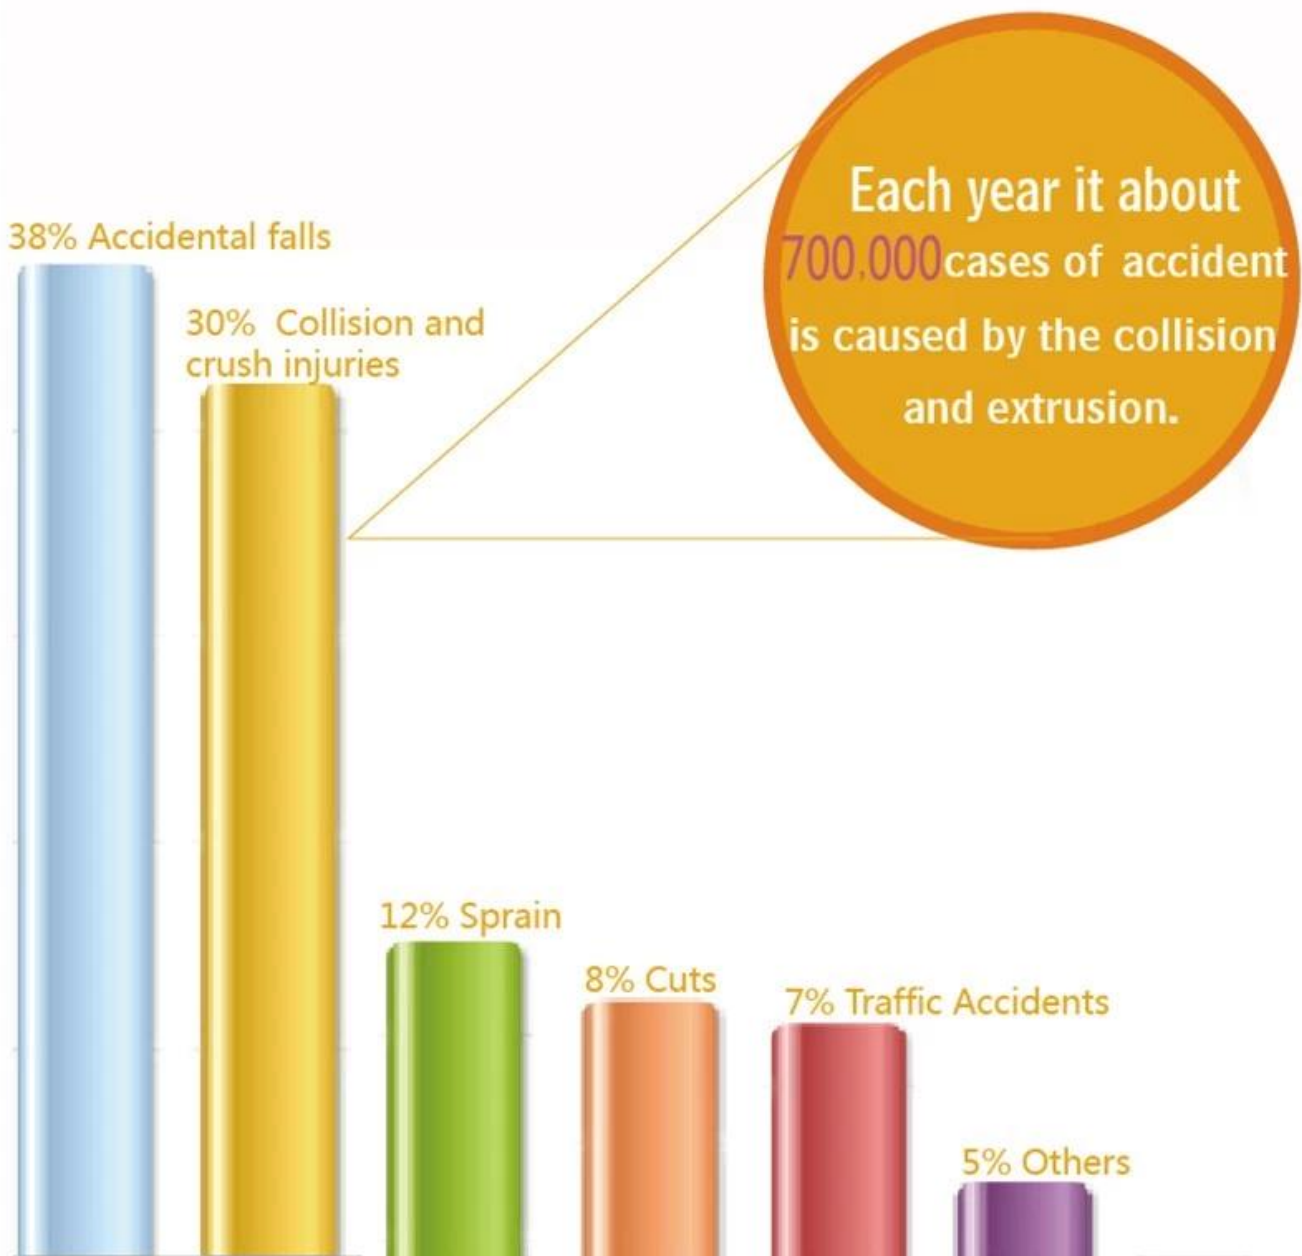

Mini Child safety magnetic cabinet lock drawer lock

Segurança infantil fechadura magnética gabinete geralmente usa embalagem blister, 4 bloqueios + 1key em cada pacote ou 8 bloqueios + 2 chaves em cada pacote.

Aceite embalagem personalizada.

Descrição do Produto

Os bebês podem até se machucar ou cair quando abrem um armário ou gaveta. safety Magnetic cabin -et A trava da gaveta pode efetivamente proteger os bebês novamentest a possível lesão da abertura da porta,