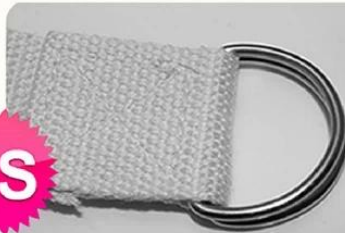

We refuse to inferior product
-quality is our culture-

MATERIAL

PK

VS

Win

Galvanized metal buckle
No rust

Ordinary metal buckle
can rust

Exquisite stitch

PK

VS

Win

Exquisite stitch, with leveled
alignment

Poor stitch No strong

SIZE

size:183cm*3.8cm