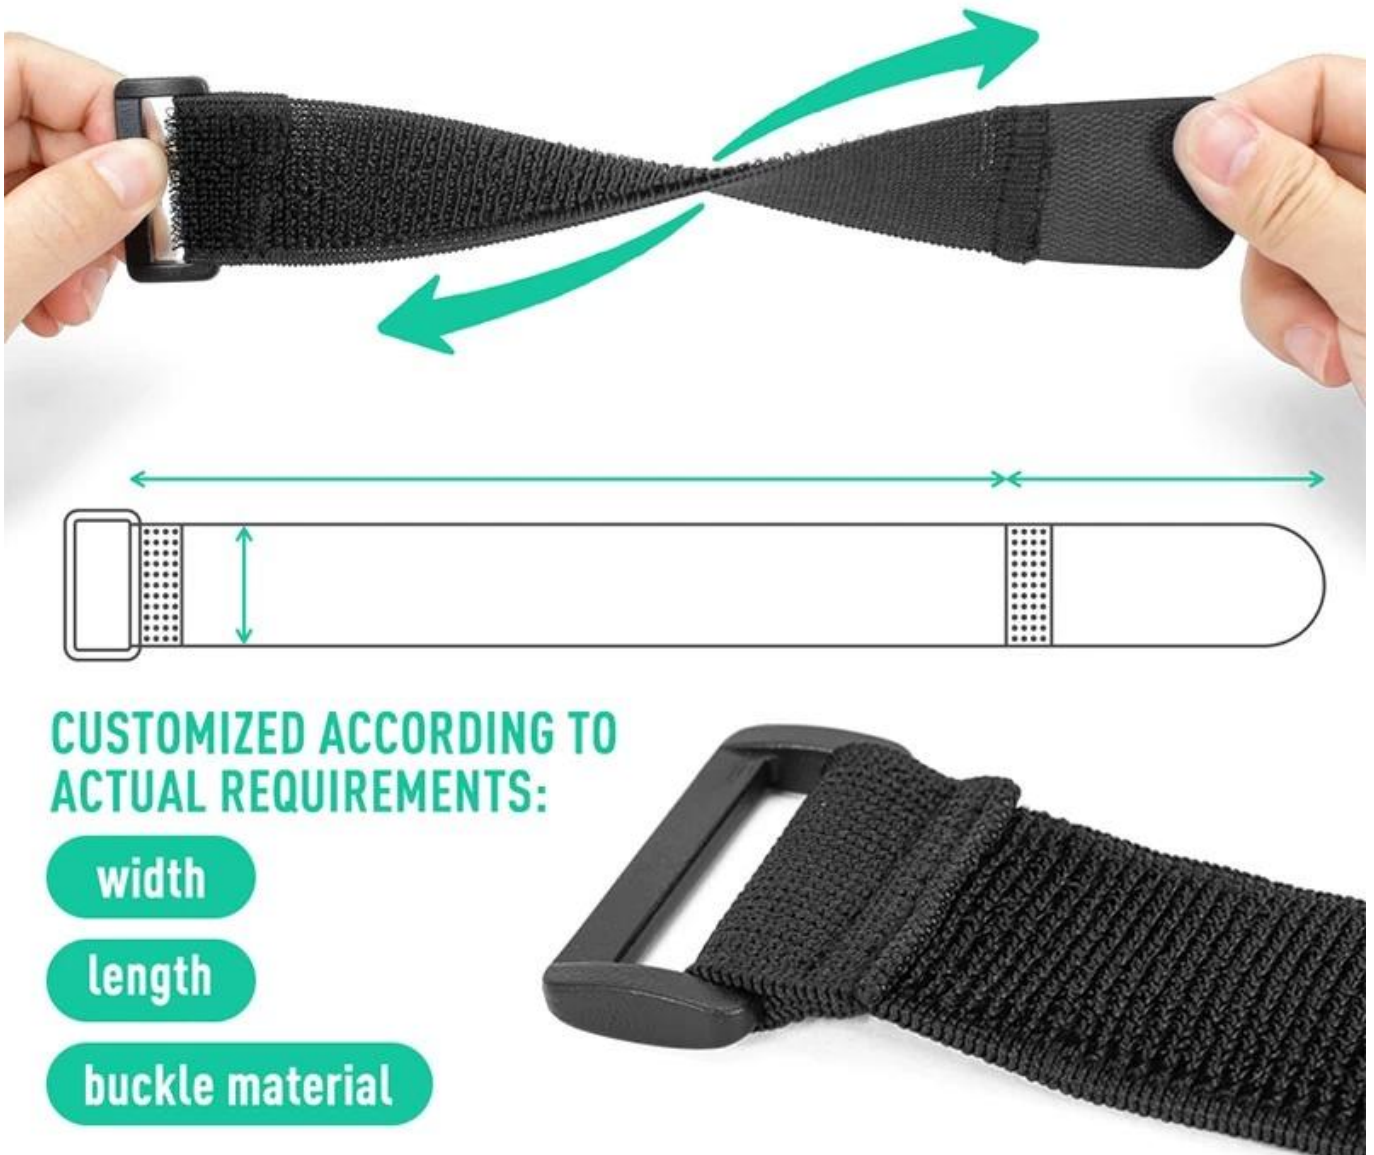

## gancho e fivela elástica cinta de fixação

Essas abraçadeiras reutilizáveis de fixação são ajustáveis e reutilizáveis, existem várias utilizações, incluem gerenciamento de cabos, embalagens, brinquedos e jogos, abraçadeiras de plantas e qualquer aparelho e criações que você possa usar. [alça de fivela elástica com gancho e laço](#), disponível em 12 cores padrão e ideal para identificação de cores elétricas e de rede.

## ELASTIC SELF-ADHESIVE HOOK AND LOOP

250mm

**TOTAL LENGTH: 182MM, STRETCH TO 250MM**

182mm

# ELASTIC SELF-ADHESIVE HOOK AND LOOP

Sewing plastic buckle

Neat hook face

Printing logo

Soft un-napped loop

***CAN FREELY MATCH A VARIETY OF SHAPES, BUCKLE MATERIAL***

# ELASTIC SELF-ADHESIVE HOOK AND LOOP

A GOOD HELPER OF HOUSEHOLD

**Tools  
management**

**Bundling  
carton**

**Binding  
wires**

Three-legged Race

Kneepad strap

Waist protective belt