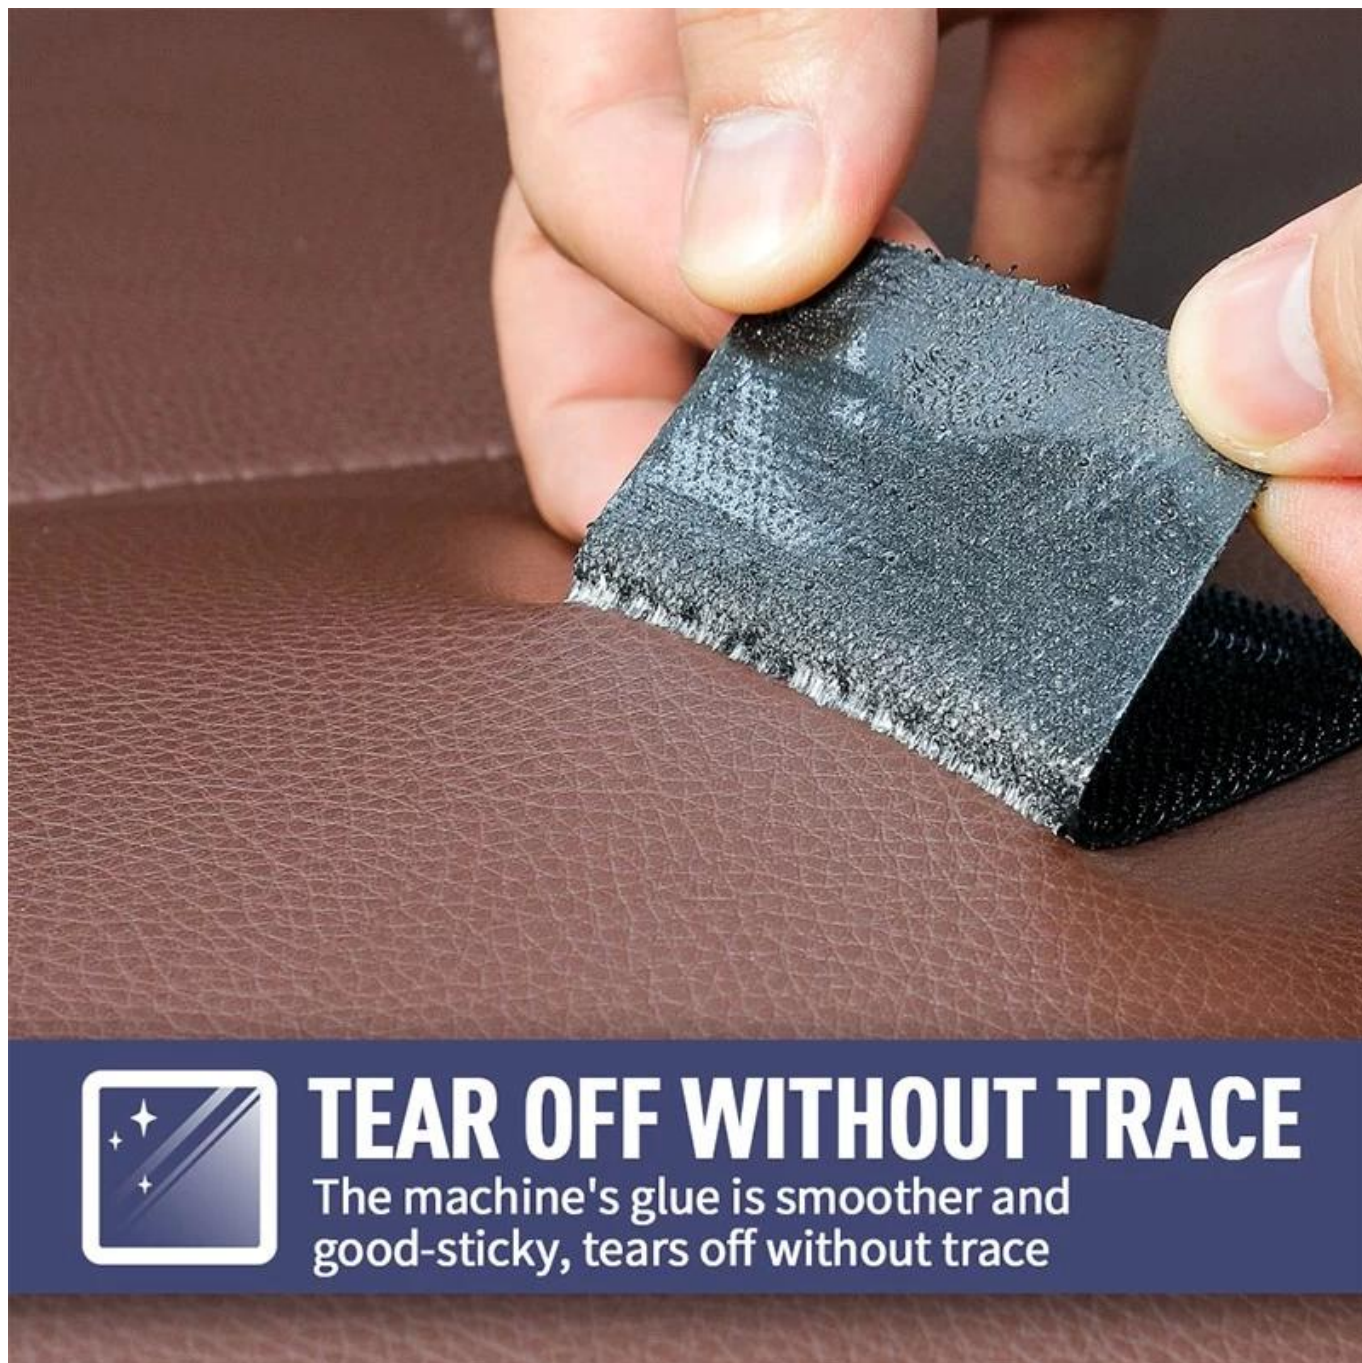

A Guangzhou Balance Daily Commodities Co., LTD, encontrada em 2005, está localizada em Guangzhou na China, com uma área de mais de 4000 metros quadrados. Nossa fábrica possui equipamentos e tecnologia avançados de produção e implementação rigorosa dos padrões internacionais do sistema de gestão da qualidade. Somos especializados em fita de gancho e laço costurada, gancho e laço adesivo, abraçadeira de gancho e laço. [Cola adesiva de alta resistência apoiada em pontos cortados com gancho e laço, pontos mágicos da fita do prendedor](#) Nosso produto que tem caracteres diferentes, como resistente ao fogo, antibacteriano, à prova de infravermelho, à prova d'água. Nossos produtos foram exportados para muitos países do mundo e obtêm o reconhecimento e a confiança dos clientes. Conseguimos alguma certificação de fábrica, como SGS.TUV, ISO9001: 2015 e BSCI, e obtivemos