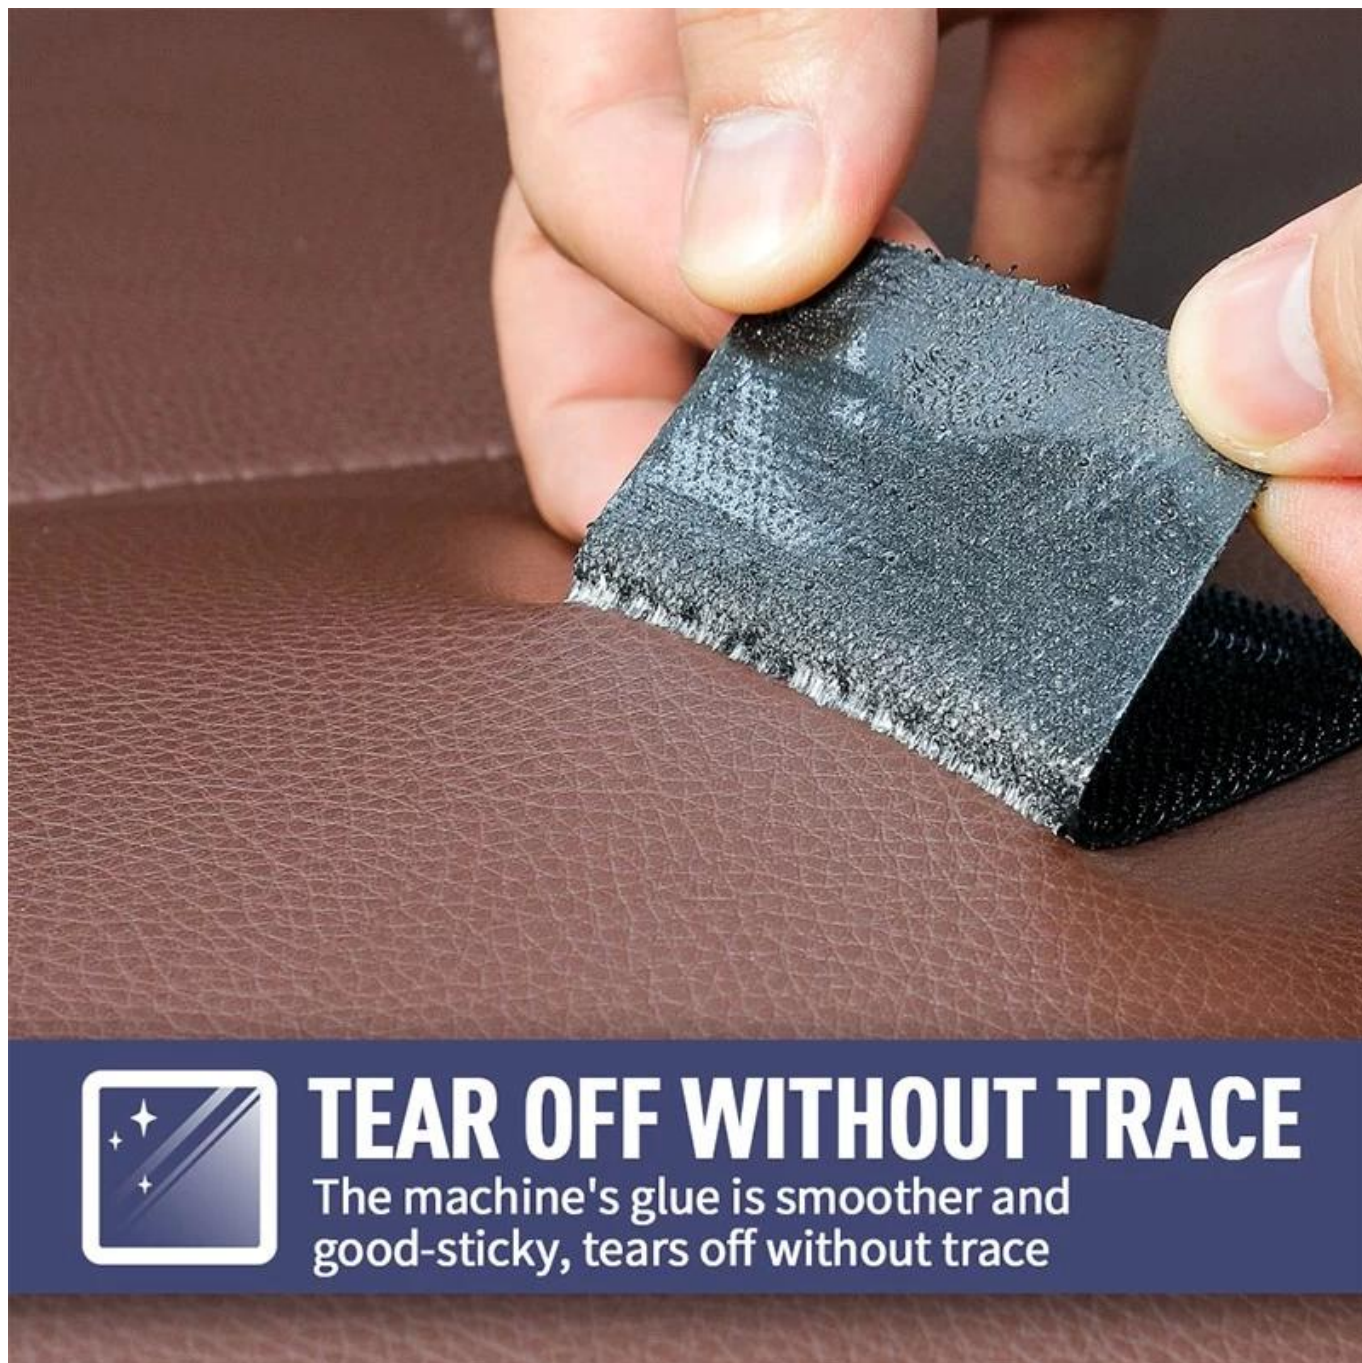

A Guangzhou Balance Daily Commodities Co., LTD, encontrada em 2005, está localizada em Guangzhou na China, com uma área de mais de 4000 metros quadrados. Nossa fábrica possui equipamentos e tecnologia avançados de produção e implementação rigorosa dos padrões internacionais do sistema de gestão da qualidade. Somos especializados em fita de gancho e laço costurada, gancho e laço adesivo, abraçadeira de gancho e laço. [Pontos de gancho e laço cortados com fita adesiva reforçada para serviços pesados pontos de rolo de fita mágica com pegajosa](#) Nosso produto que tem caracteres diferentes, como resistente ao fogo, antibacteriano, à prova de infravermelho, à prova d'água. Nossos produtos foram exportados para muitos países do mundo e obtêm o reconhecimento e a confiança dos clientes. Conseguimos alguma certificação de fábrica, como SGS.TUV, ISO9001: 2015 e BSCI, e obtivemos dezenas de