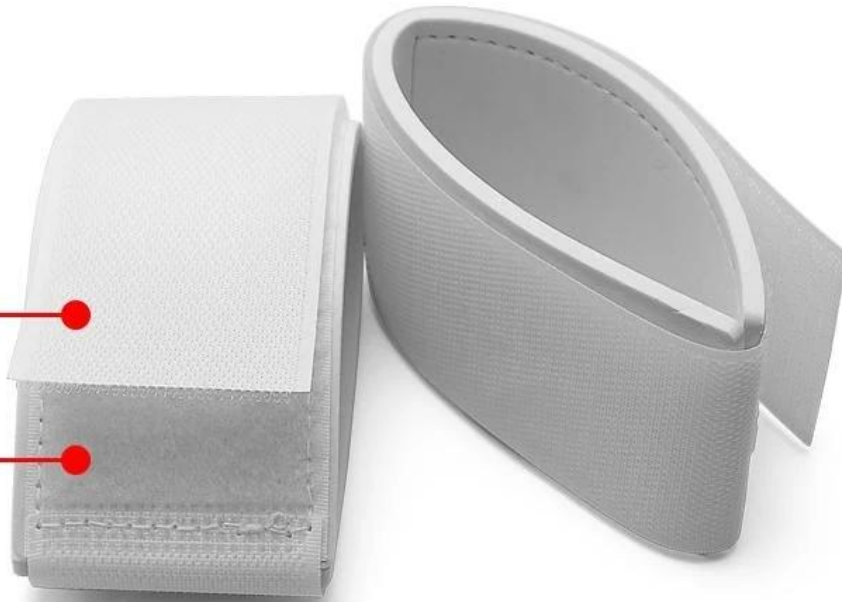

Cinta de esqui

Nome do item	Cinta de esqui
Material	Gancho e loop+eva+correias
Cor	Preto, branco, outro
Tamanho	50*450mm/40*450mm, ou personalizado
Comprimento ajustável	Comprimento da alça de ombro ajustável até 1500 mm
Pacote	Bolsa poli, caixa, personalizada
Logotipo	Impresso

Tele innoO design vativo da alça de esqui é feito dos melhores materiais Hook & Loop e EVA.Você carrega seus esquis com facilidade, ajusta facilmente as ligações e evita dor nas costas e tensão na neve!

As tiras de esqui protegidas são a escolha perfeita para suas atividades ao ar livre de inverno!

Multicolor selection

Printing custom logo

Informação da empresa

We have 5000m²factory, our own factory
The REAL STRENGTH is to show the true face to you