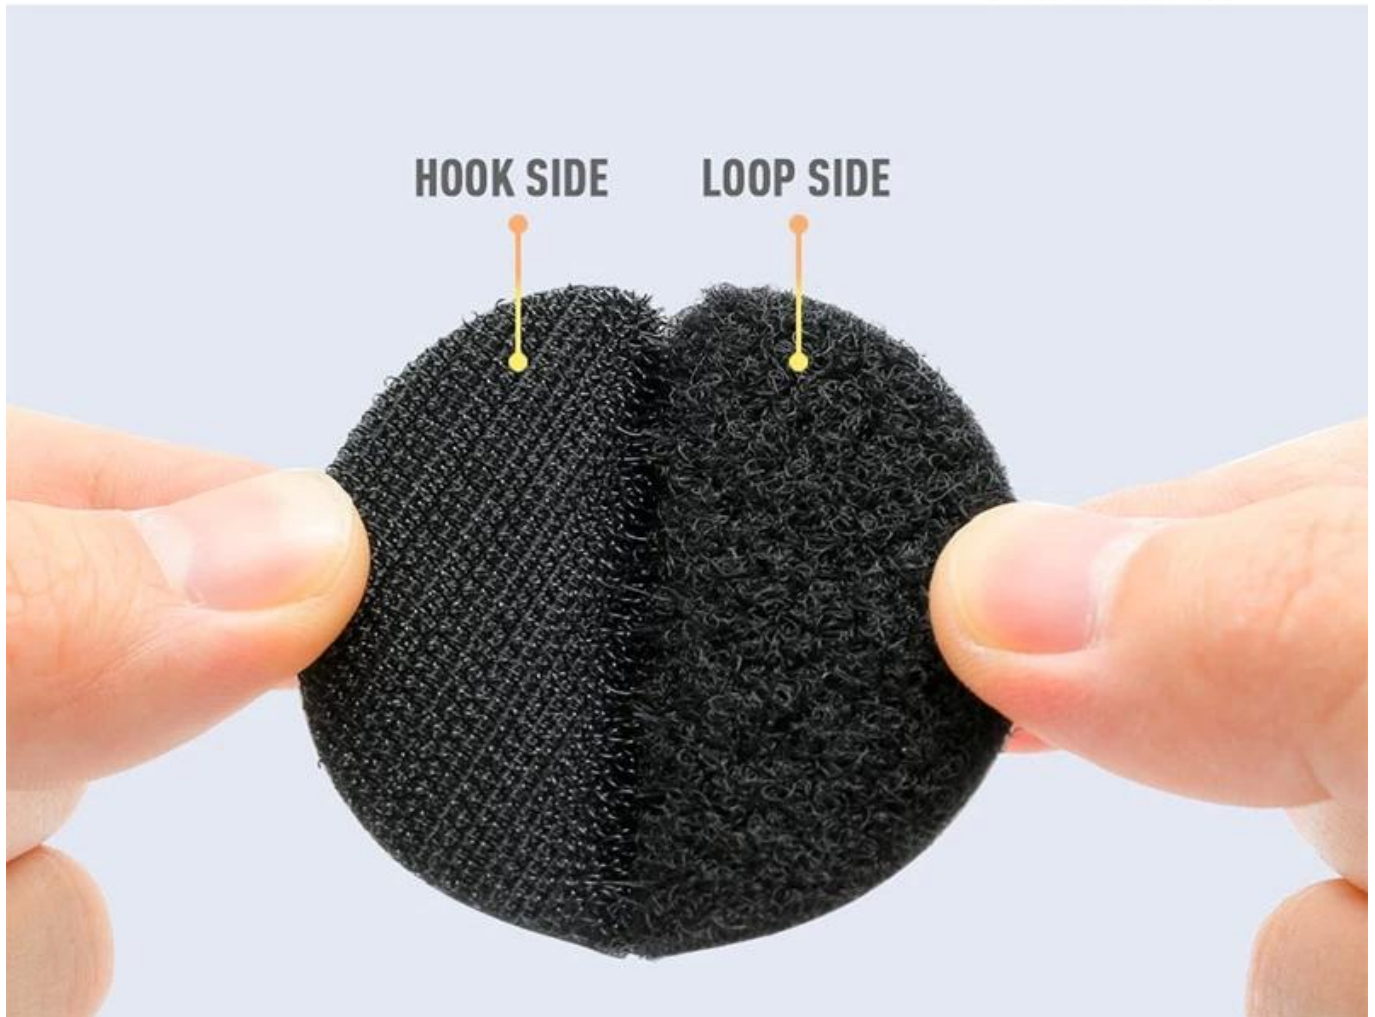

**Espumas e elementos de fixação etiquetas de fixação redondas duráveis, moedas coloridas, círculo branco, moeda autoadesiva, círculos claros, gancho e laço, pontos**

Gancho e laço adesivo com cola atrás funcionam muito bem para uso doméstico, escritório, garagem, artesanato etc ... o que você puder imaginar.

O gancho e as presilhas se prendem bem à superfície e o adesivo na parte traseira se prende a qualquer superfície plana e limpa.

Tecido de grau A, B e C, recomenda-se adesivo, adesivo forte, adesivo resistente ao frio / calor e um gancho diferente para sua escolha! Nós somos um fabricante, fornecemos produtos de qualidade e a melhor solução para o projeto dos clientes!

## ADHESIVE DIE-CUT HOOK AND LOOP

Round and square shape available  
multi size for option

**PRACTICAL  
AND SAFE**

**PREVENT BEDSHEET  
FROM SLIPPING**

**EASY TO  
DISASSEMBLE**

# **STRONG STICKY**

Hook side and loop side stick firmly, hard to pull apart