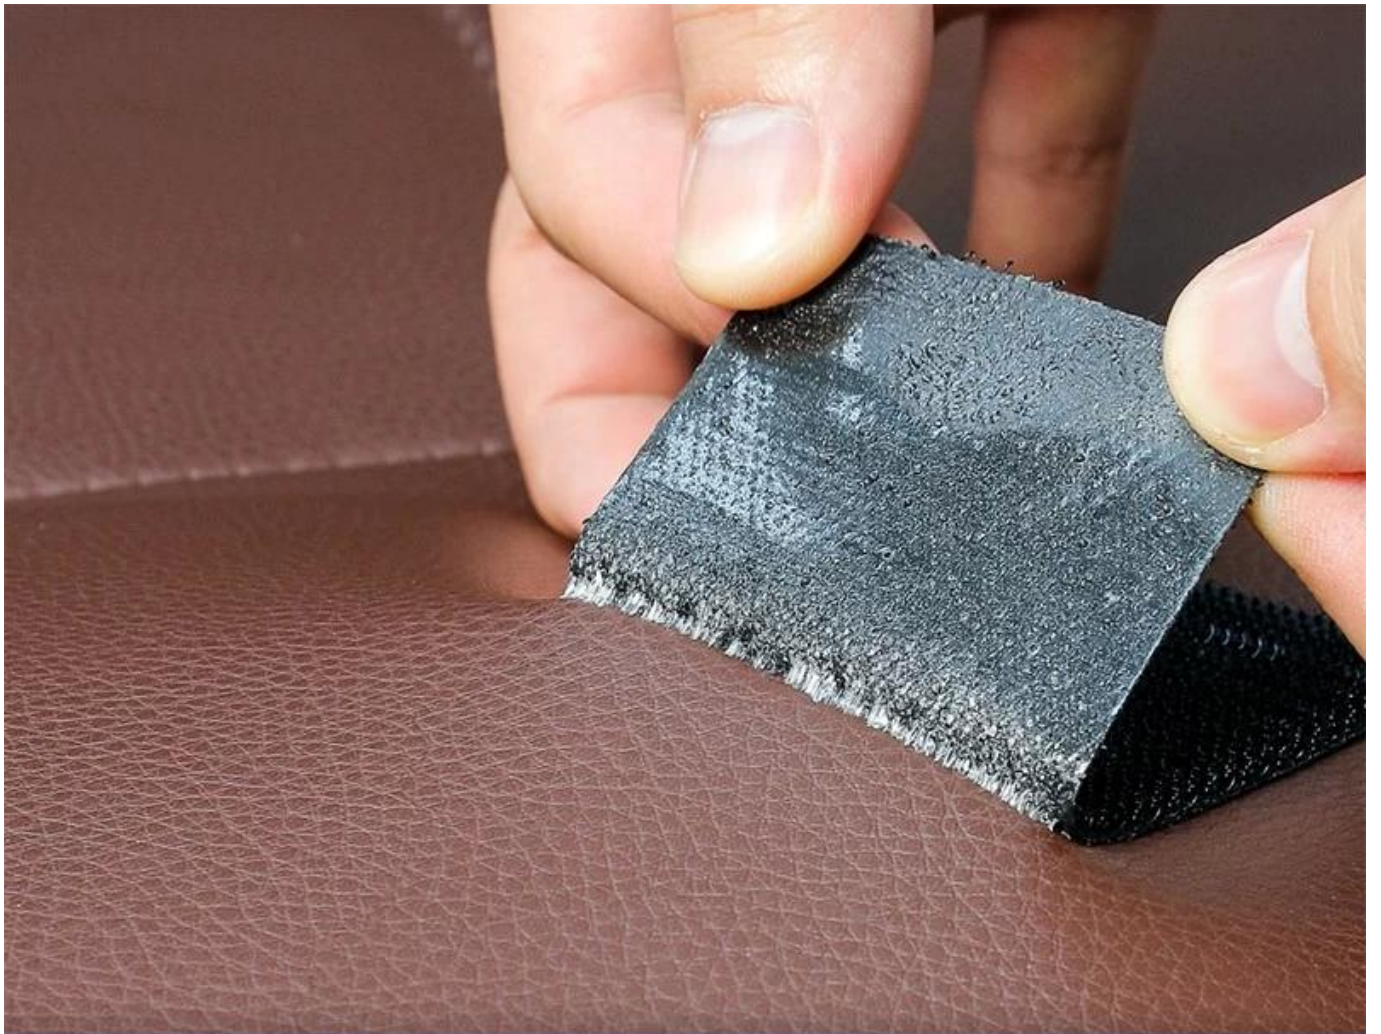

**Espumas e elementos de fixação etiquetas de fixação redondas duráveis, moedas coloridas, círculo branco, moeda autoadesiva, círculos claros, gancho e laço, pontos**

Gancho e laço adesivo com cola atrás funcionam muito bem para uso doméstico, escritório, garagem, artesanato etc ... o que você puder imaginar.

O gancho e as presilhas se prendem bem à superfície e o adesivo na parte traseira se prende a qualquer superfície plana e limpa.

Tecido de grau A, B e C, recomenda-se adesivo, adesivo forte, adesivo resistente ao frio / calor e um gancho diferente para sua escolha! Nós somos um fabricante, fornecemos produtos de qualidade e a melhor solução para o projeto dos clientes!

# **STRONG STICKY**

Hook side and loop side stick firmly, hard to pull apart

# HOOP AND LOOP FACE

**resuable for many times**

Usually hook side and loop side use in group, can be pasted repeatedly;  
It is suitable for daily home use scenarios such as cloth, wall, floor face, etc.