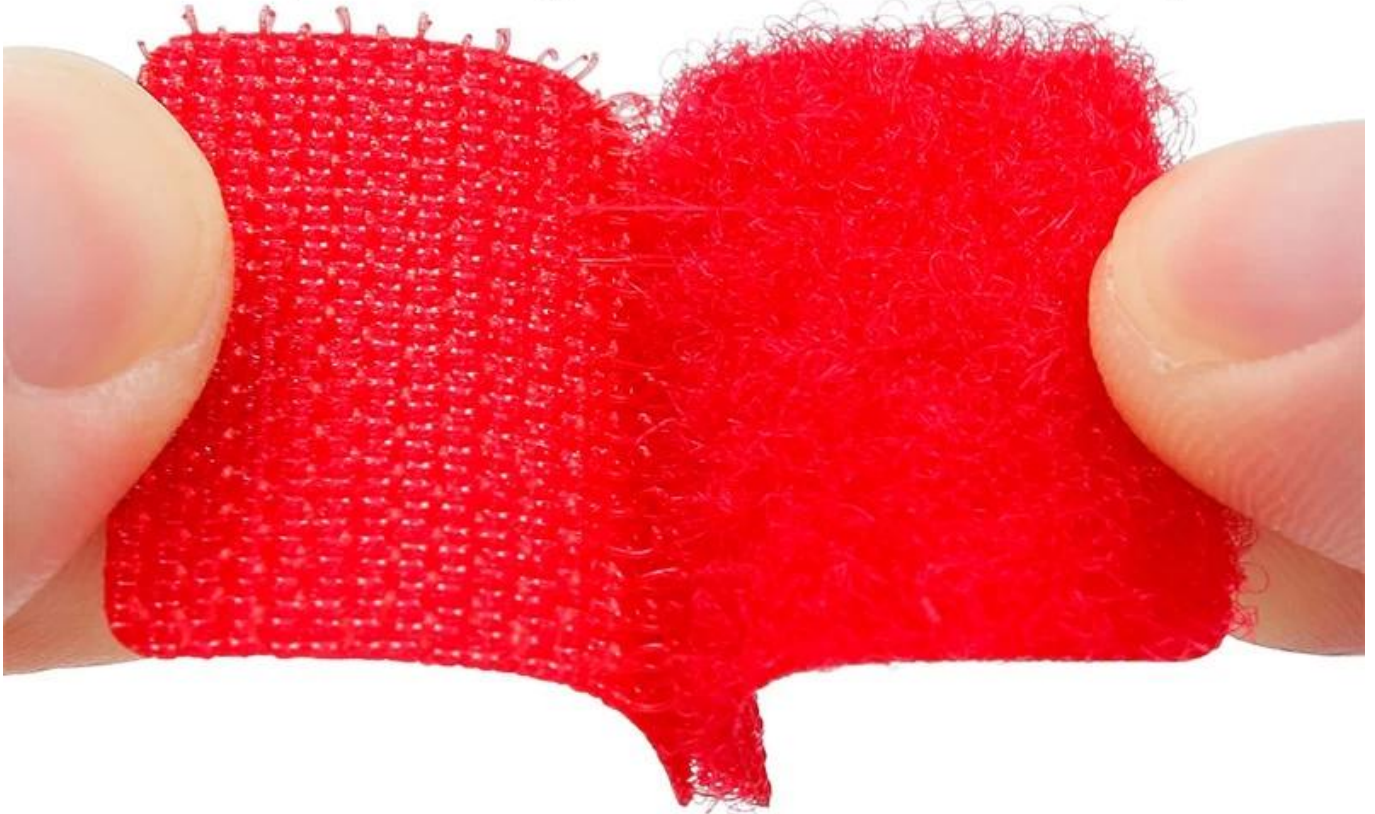

Estes prendedores reutilizáveis de gancho e laço cortados são ajustáveis e reutilizáveis, existem várias utilizações, ele pode ser usado para almofada de polimento de piso / almofada de polimento de carro / almofada de polimento de mármore / almofada de polimento de calcário / almofada de polimento de terrazzo / almofada de polimento de laço e assim por diante em. [Piso / automóvel / em granito / calcário / em terrazzo / almofada para polimento de ladrilhos / almofada de polir em concreto polido](#) ,disponível em 12 cores padrão e ideal para identificação de cores elétricas e de rede.

DIE CUT HOOK AND LOOP

Can custom various shapes

Multi-color selection

SOFT LOOP TAPE

NEAT HOOK TAPE

SOFT LOOP TAPE

NEAT HOOK TAPE

CLOSE FITTING

The hook tape and the loop tape are bonded to each other, with strong adhesion and high durability

WELL-CHOSEN MATERIALS

Nylon and blending fabric, various materials for selection

WIDE APPLICATION

Used for: