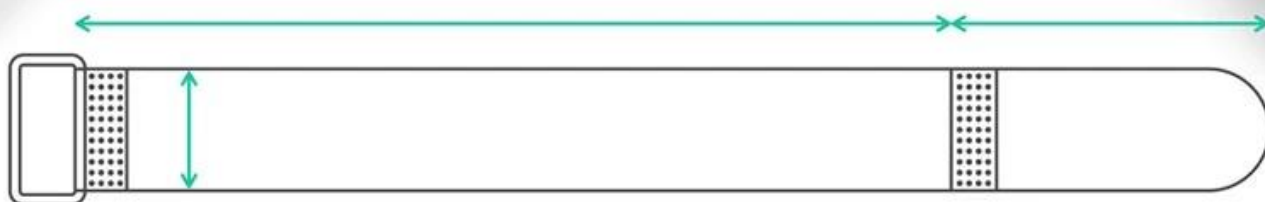

[gancho e ciclo cinta de fixação](#)

Essas abraçadeiras reutilizáveis de fixação são ajustáveis e reutilizáveis, existem várias utilizações, incluem gerenciamento de cabos, embalagens, brinquedos e jogos, abraçadeiras de plantas e qualquer aparelho e criações que você possa usar. [presilha de velcro](#), disponível em 12 cores padrão e ideal para identificação de cores elétricas e de rede.

# ELASTIC SELF-ADHESIVE HOOK AND LOOP

**CUSTOMIZED ACCORDING TO  
ACTUAL REQUIREMENTS:**

**width**

**length**

**buckle material**

250mm

**TOTAL LENGTH: 182MM, STRETCH TO 250MM**

182mm