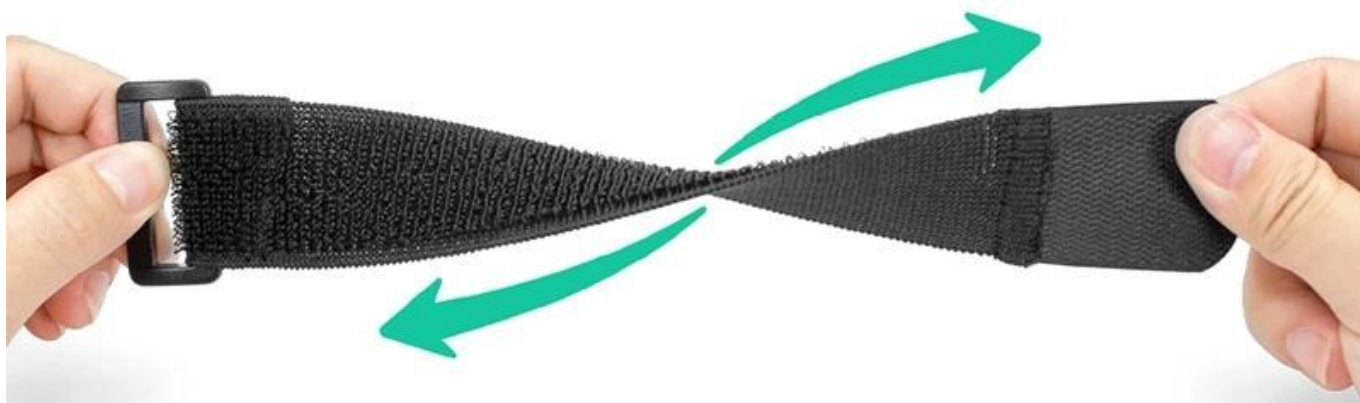

[gancho e ciclo cinta de fixação](#)

Essas abraçadeiras reutilizáveis de fixação são ajustáveis e reutilizáveis, existem várias utilizações, incluem gerenciamento de cabos, embalagens, brinquedos e jogos, abraçadeiras de plantas e qualquer aparelho e criações que você possa usar. [presilha de velcro](#), disponível em 12 cores padrão e ideal para identificação de cores elétricas e de rede.

# ELASTIC SELF-ADHESIVE HOOK AND LOOP

**CUSTOMIZED ACCORDING TO  
ACTUAL REQUIREMENTS:**

**width**

**length**

**buckle material**

250mm

**TOTAL LENGTH: 182MM, STRETCH TO 250MM**

182mm

# ELASTIC SELF-ADHESIVE HOOK AND LOOP

Sewing plastic buckle

Neat hook face

Printing logo

Soft un-napped loop

***CAN FREELY MATCH A VARIETY OF  
SHAPES, BUCKLE MATERIAL***

# ELASTIC SELF-ADHESIVE HOOK AND LOOP

A GOOD HELPER OF HOUSEHOLD

**Tools  
management**

**Bundling  
carton**

**Binding  
wires**

Three-legged Race

Kneepad strap

Waist protective belt