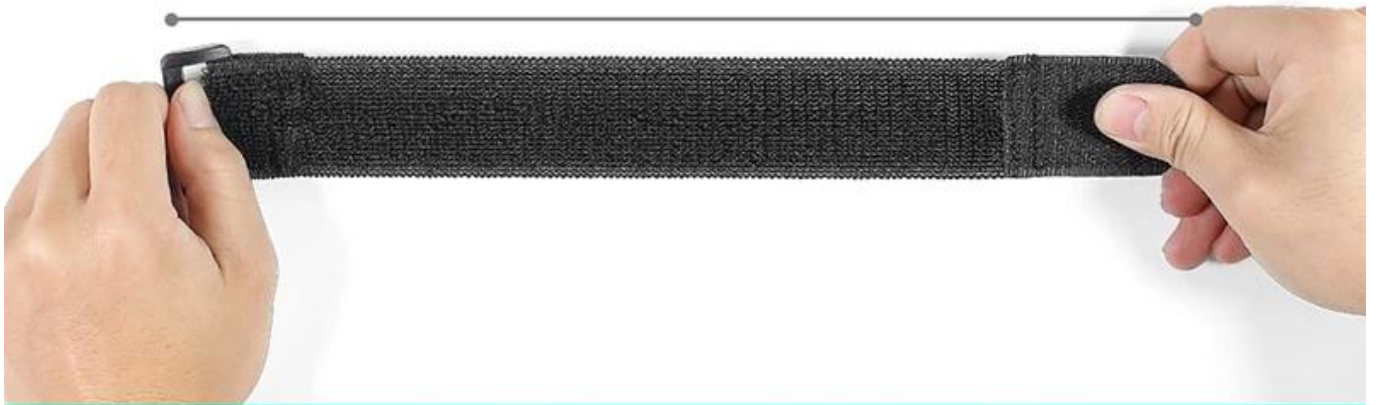

[gancho e ciclo cinta de fixação](#)

Essas abraçadeiras reutilizáveis de fixação são ajustáveis e reutilizáveis, existem várias utilizações, incluem gerenciamento de cabos, embalagens, brinquedos e jogos, abraçadeiras de plantas e qualquer aparelho e criações que você possa usar. [presilha de velcro](#), disponível em 12 cores padrão e ideal para identificação de cores elétricas e de rede.

# ELASTIC SELF-ADHESIVE HOOK AND LOOP

**CUSTOMIZED ACCORDING TO  
ACTUAL REQUIREMENTS:**

**width**

**length**

**buckle material**

250mm

**TOTAL LENGTH: 182MM, STRETCH TO 250MM**

182mm

# ELASTIC SELF-ADHESIVE HOOK AND LOOP

Sewing plastic buckle

Neat hook face

Printing logo

Soft un-napped loop

***CAN FREELY MATCH A VARIETY OF  
SHAPES, BUCKLE MATERIAL***

# ELASTIC SELF-ADHESIVE HOOK AND LOOP

A GOOD HELPER OF HOUSEHOLD

**Tools  
management**

**Bundling  
carton**

**Binding  
wires**

Three-legged Race

Kneepad strap

Waist protective belt