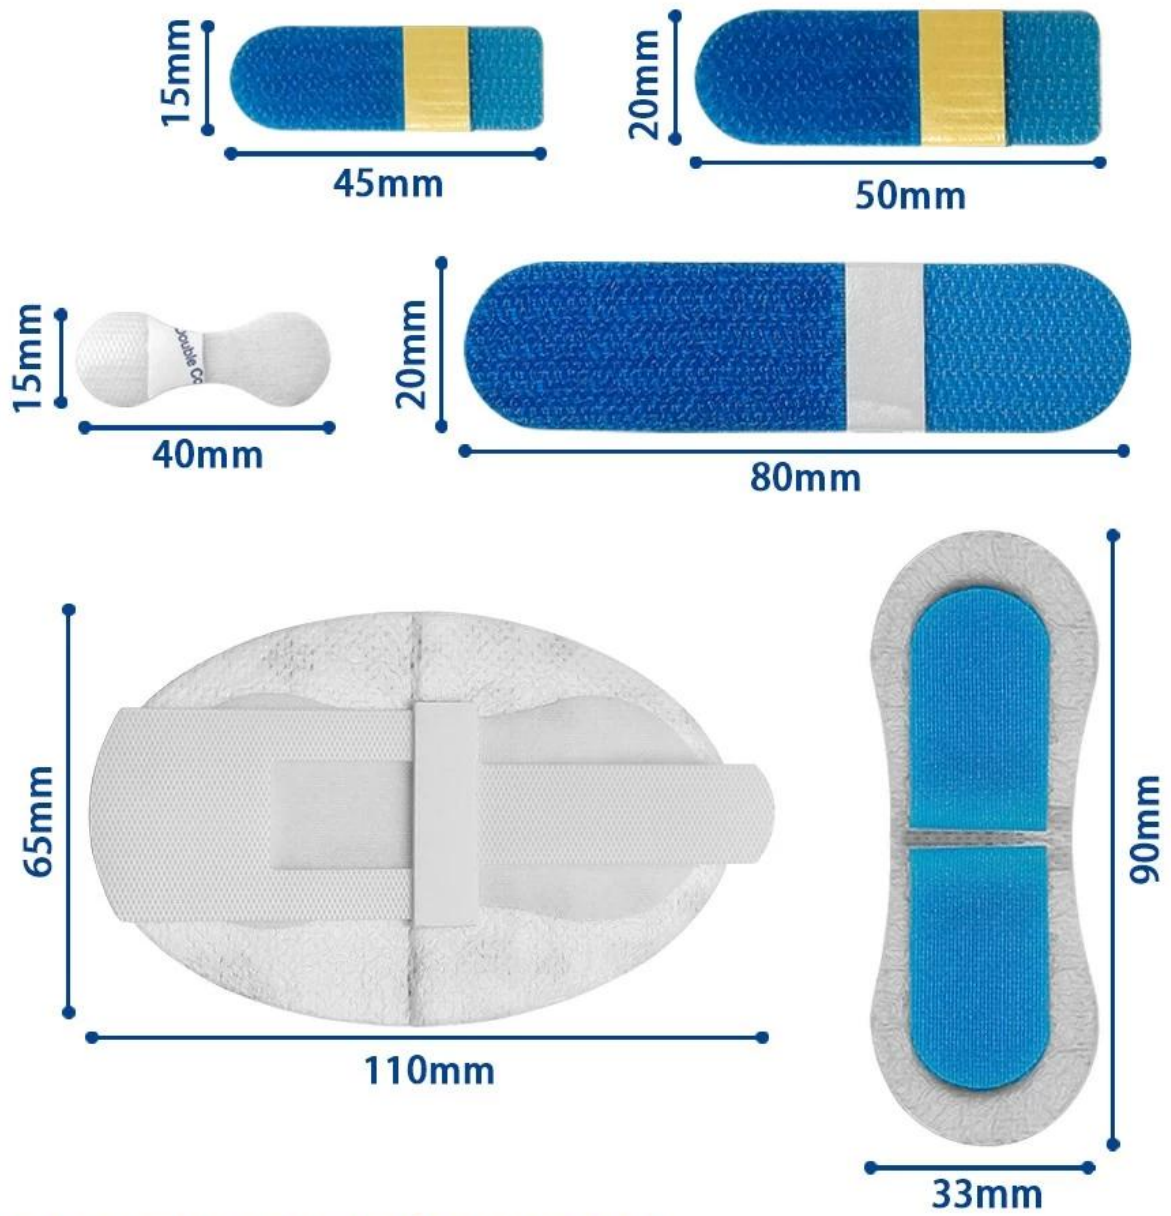

[Venda quente na fábrica, personalize a cor com gancho e alça de fita porta-cateter médico](#)

Widely used in medical field

**Adhesive
Design**

**Soft And
Comfortable**

**Environmental
Protection**

**Fits The
Skin**

※Contact customer service for more details

Shape, size and color can be customized

※Please contact customer service for specific customization specifications

Guangzhou Balance Daily Commodities Co., LTD, fundada em 2005, está localizada em Guangzhou, China, com área de fábrica de mais de 4000 metros quadrados. Nossa fábrica possui equipamentos e tecnologia de produção avançados, e uma implementação rigorosa dos padrões internacionais do sistema de gestão da qualidade. Somos especializados em fitas de velcro costuradas, velcro adesivo, velcro e braçadeira. **[Venda quente na fábrica, personalize a cor com gancho e alça de fita porta-cateter médico](#)** Nossos produtos que têm diferentes caracteres, como resistente ao fogo, antibacteriano, à prova de infravermelho, à prova d'água. Nossos produtos foram exportados para vários países do mundo e obtêm o reconhecimento e a confiança dos clientes. Obtivemos algumas certificações de