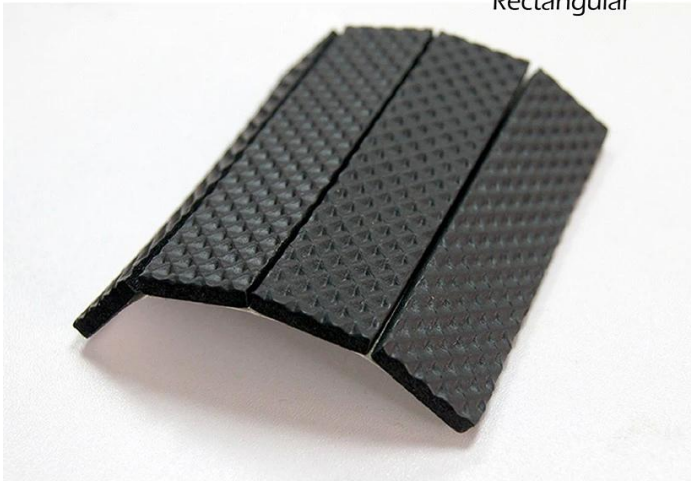

Vantagens:

- 1) proteja assoalhos de folhosa, mobília e outras superfícies das marcas e dos riscos.
- 2) reduzem o ruído e a vibração.
- 3) fácil usar-se.

Shape

Circular

Square

Rectangular

Volume

Forma: redondo, quadrado, forma feita encomenda disponível