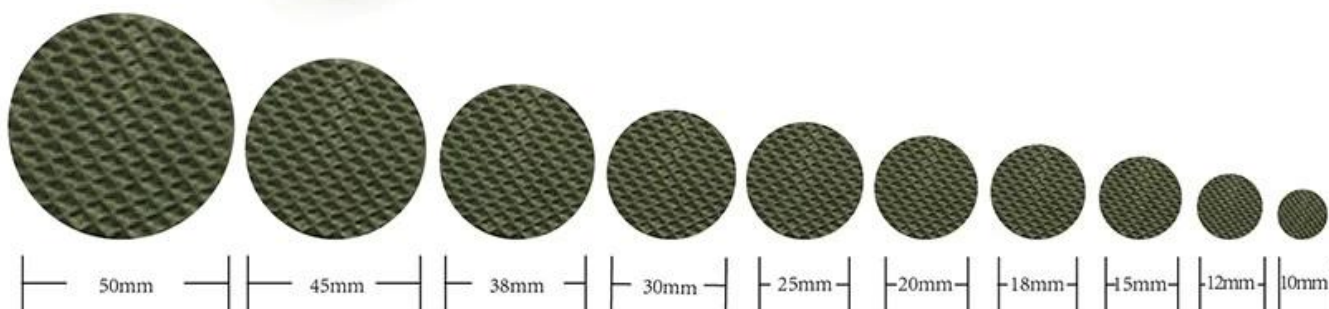

Forma: redondo, quadrado, forma feita encomenda disponível

Size (accept customize)

Thickness : 4mm , other

Tamanho: tamanhos personalizados