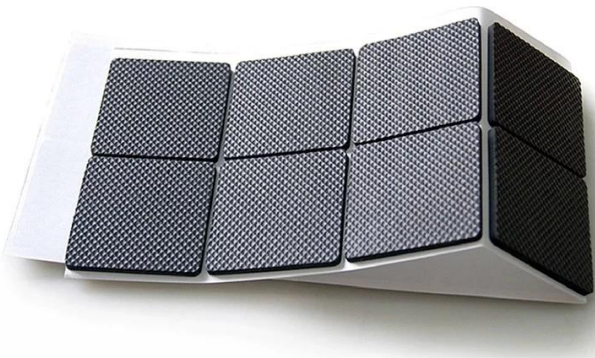

Material: Eva

Cor: preto, cor feita encomenda disponível

Função: Proteja assoalhos de folhosa, mobília das marcas e dos riscos

Qualidade: qualidade superior

Forma: redondo, quadrado, forma feita encomenda disponível

Vantagens:

- 1) proteja assoalhos de folhosa, mobília e outras superfícies das marcas e dos riscos.
- 2) reduzem o ruído e a vibração.
- 3) fácil usar-se.

Shape

Circular

Square

Rectangular

Volume

Forma: redondo, quadrado, forma feita encomenda disponível