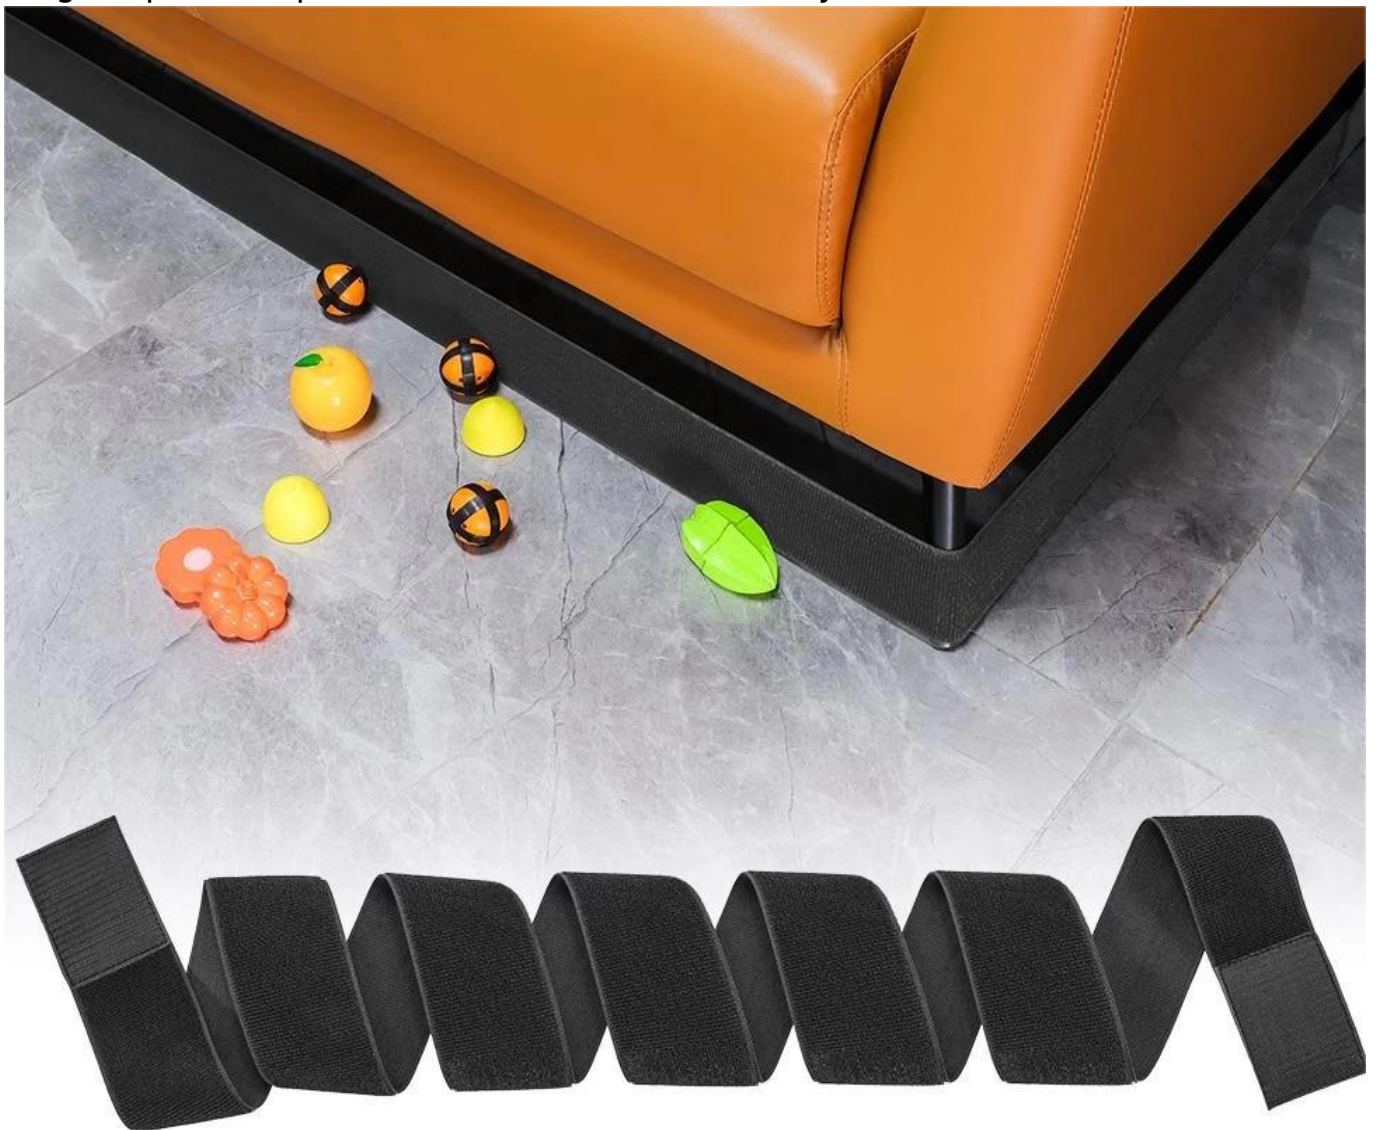

BrinquedoBloqueador

Nome	Brinquedobloqueadorsobsofá
Material	ElásticoHOokelaçofita
Tamanho	50-100mm
Cor	Preto, comoporclienteexigência
MOQ	Aceitarpequenoordens
Pacote	emBulk, Oppbolsa, ououtropersonalizado

OBrinquedobloqueadorpodeseraplicadonãopenassobosofá,
mastambémsoboutromóveis, talcomoNeds, mesas, armáριοsemais;
comomóbiabloqueadores, vocêñomais
longoterpararecuperarcoisasdesobseumóbiáAnyMore.

Informações da Empresa