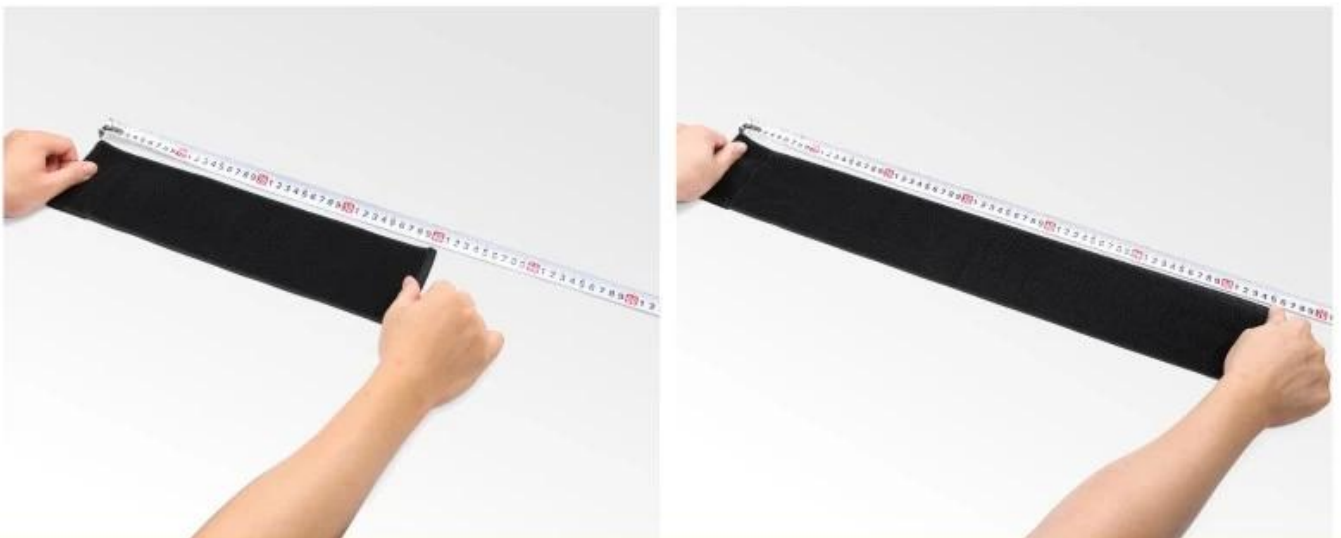

## Detalhes do produto

<b>Nome do Produto</b>	<b>Laço Elástico Ajustável</b>
<b>Material</b>	<b>Laço elástico</b>
<b>Cor</b>	<b>Preto</b>
<b>Tamanho</b>	<b>Largura: 25mm-150mm Comprimento: 200 mm-1200 mm</b>
<b>Pacote</b>	<b>Saco opp, granel, caixa ou pacote personalizado</b>
<b>Quantidade mínima</b>	<b>Aceite pedidos pequenos</b>

# THICKENED FABRIC SUFFICIENT ELASTICITY

Made of high quality material, sturdy and durable

The strap can be stretched to half its length

**THE LENGTH OF THE BINDING CAN BE ADJUSTED  
RESISTANT TO PULLING , NON LINTING**