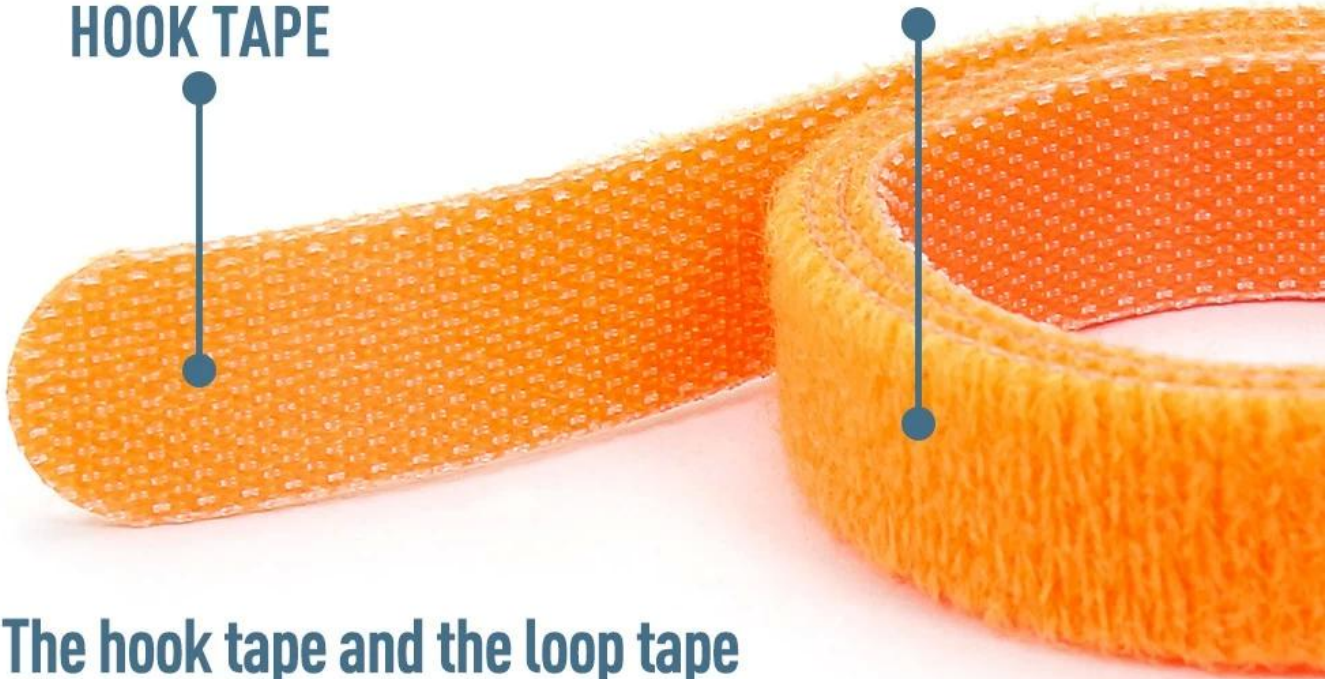

PUPPY ID COLLAR

Both cats and dogs can be used

Multicolor selection

12 pcs / pack

MULTI-COLOR SELECTION

MARK MORE PUPPIES

**IT CAN BE CUT AT WILL ACCORDING TO THE ACTUAL SITUATION.
BOTH BIG DOGS AND SMALL DOGS CAN BE USED**

HOOK TAPE

LOOP TAPE

The hook tape and the loop tape are bonded to each other, which has strong adhesion and is not easy to fall off

Companhia Em formação

Guangzhou Balance Daily Commodities Co., LTD, fundada em 2005, está localizada em Guangzhou, China, com área de fábrica de mais de 4000 metros quadrados. Somos fabricantes e comerciantes especializados de produtos de gancho e laço, produtos de segurança para bebês, protetores de pés para móveis e outros suprimentos domésticos, como bases para copos, tiras de ioga etc...[Coleiras de identificação de cães presilhas de segurança para animais de estimação.](#) Our winstalações equipadas e excelente controle de qualidade através de todas as etapas da produção permitem-nos garantir a satisfação total