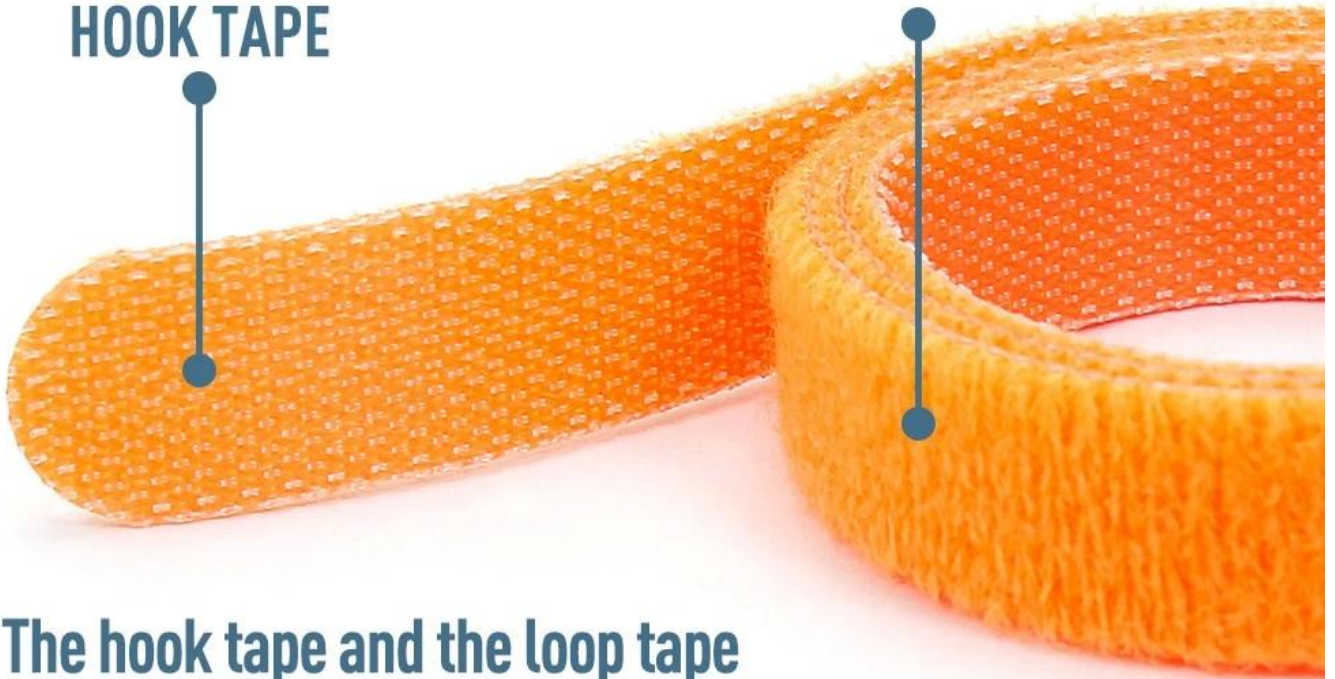

PUPPY ID COLLAR

Both cats and dogs can be used

Multicolor selection

12 pcs / pack

MULTI-COLOR SELECTION

MARK MORE PUPPIES

**IT CAN BE CUT AT WILL ACCORDING TO THE ACTUAL SITUATION.
BOTH BIG DOGS AND SMALL DOGS CAN BE USED**

HOOK TAPE

LOOP TAPE

The hook tape and the loop tape are bonded to each other, which has strong adhesion and is not easy to fall off

Companhia Em formação

Guangzhou Balance Daily Commodities Co., LTD, fundada em 2005, está localizada em Guangzhou, China, com área de fábrica de mais de 4000 metros quadrados. Somos fabricantes e comerciantes especializados de produtos de gancho e laço, produtos de segurança para bebês, protetores de pés para móveis e outros suprimentos domésticos, como bases para copos, tiras de ioga etc...[Pacote personalizado com alça de colarinho de identificação de cachorro ajustável 100% nylon e gancho](#). Our winstalações equipadas e excelente controle de qualidade através das etapas da produção permitem-nos garantir a