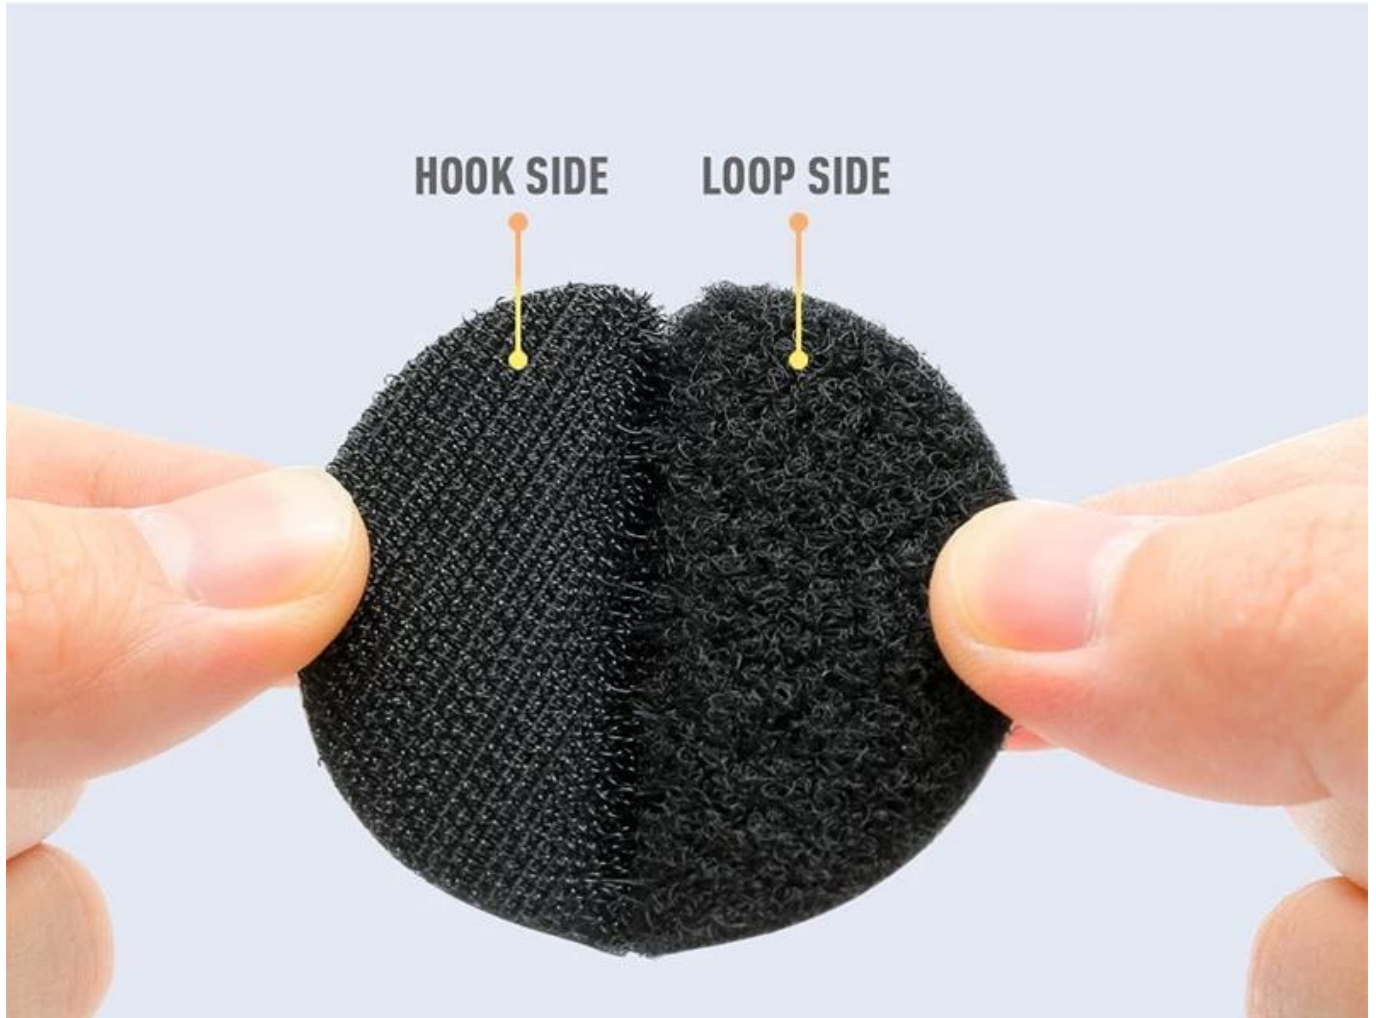

Personalizado morrer cortar Tamanho pontos removível autoadesivo gancho e ciclo pontos com cola

Gancho e laço adesivo com cola atrás funcionam muito bem para uso doméstico, escritório, garagem, artesanato etc ... o que você puder imaginar.

O gancho e as presilhas aderem bem à superfície e o adesivo na parte traseira se prende a qualquer superfície plana e limpa.

Tecido de grau A, B e C, recomenda-se adesivo, adesivo forte, adesivo resistente ao frio / calor e gancho de gancho diferente para sua escolha! Nós somos um fabricante, fornecemos produtos de qualidade e a melhor solução para o projeto dos clientes!

ADHESIVE DIE-CUT HOOK AND LOOP

Round and square shape available
multi size for option

**PRACTICAL
AND SAFE**

**PREVENT BEDSHEET
FROM SLIPPING**

**EASY TO
DISASSEMBLE**

APPLICABLE SCENE

Suitable for many occasions like carpet and chairs

bed sheet

Sofa pad

Carpet

Seat

Interposer

STRONG STICKY

Hook side and loop side stick firmly, hard to pull apart

HOOP AND LOOP FACE