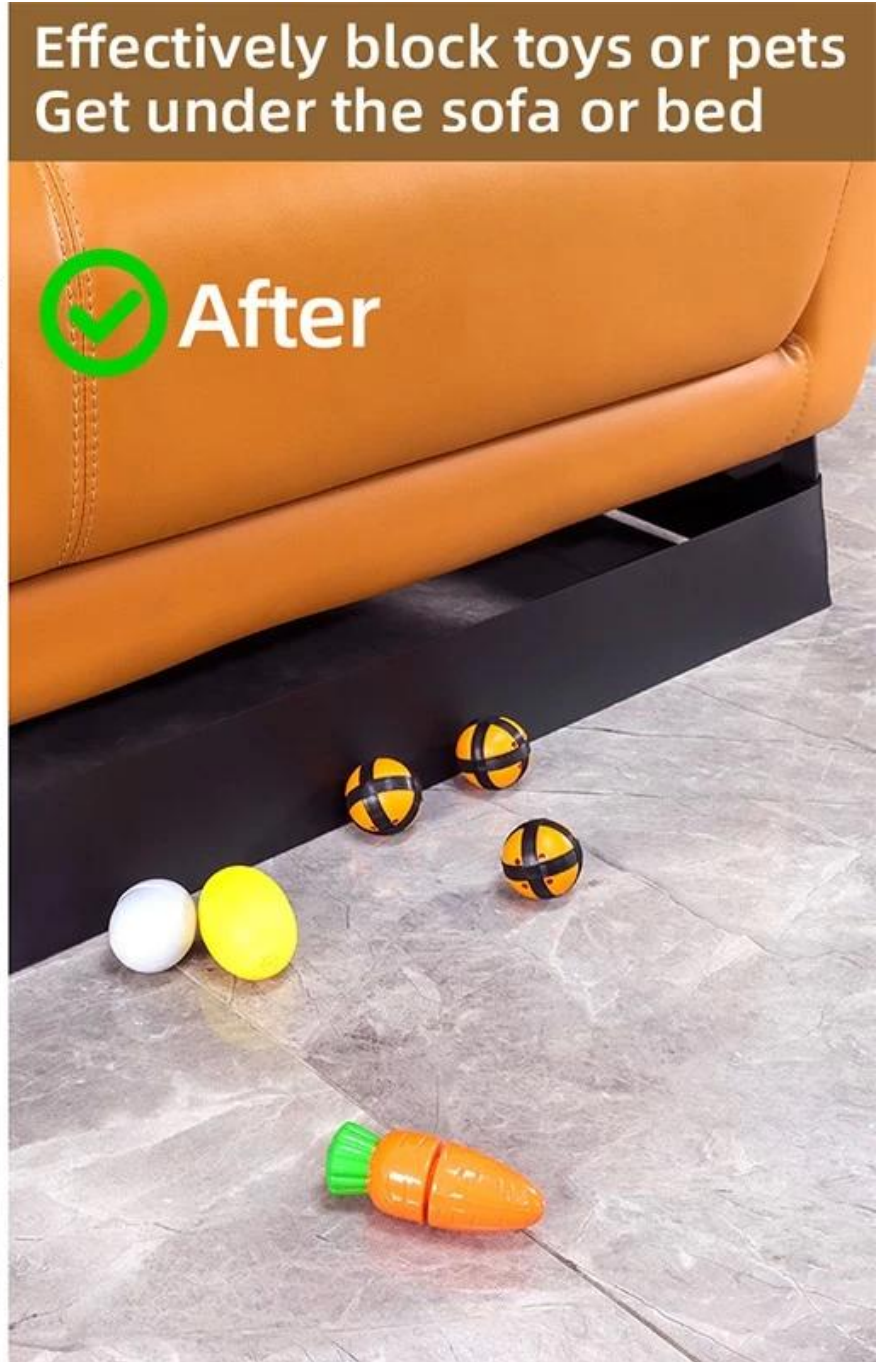

Brinquedo Bloqueador para Sob Sofá

produtos Descrição

Nome	Bloqueador de brinquedos
Material	Gancho de injeção
Largura	50mm-100mm
Comprimento	Personalizado
Cor	Preto, branco ou outro personalizado
Pacote	Saco de opp, rolo a granel ou outro personalizado
MOQ	Aceitar pequenas ordens

O bloqueador de brinquedos pode ser usado em sofá, bem como outros móveis, como camas, mesas, armários, ect.pernas. pode ser usado repetidamente, enquanto formava uma barreira forte e eficaz que não danificará seu piso!

Adhesive soft loop

Injection hook

Suitable for all kinds of hollow bottom furniture

Bed

Cabinet

Sofa

How to use

1 Cutting an adhesive soft fabric loop of suitable length