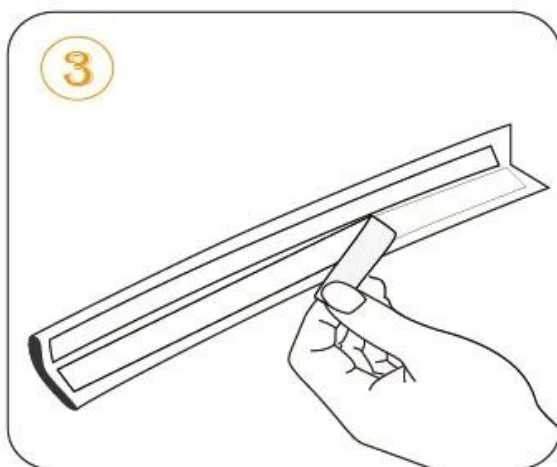

Tempo de produção:

O artigo será enviado dentro de 4-15 dias úteis (excluindo fins de semana e feriados) assim que seu pagamento for cancelado. Nós somos sérios no tempo de entrega, todas as ordens serão verificadas por nós com cuidado para certificar-se de que não há nenhum atraso no shipment, nenhuma perguntas na qualidade, nenhum unsatisfictions na embalagem.

A maneira correta de usá-lo.

How to use

Dicas de instalação:

Etapa 1: limpe a superfície do local onde a proteção de canto é necessária.

Passo 2: peel a tampa de 3 M dupla fita adesiva lateral, colá-lo de um lado primeiro, em seguida, outro lentamente, fora do lado do papel centrífugo, ficar no lado do mobiliário arrumado e ordenadamente.

Equipamento de protecção para a família, para a sua família e guarda de bebés, tais como protetor de borda, protetor de canto, batente de porta; e assim por diante. Mais produtos detalhes pls entre em contato conosco. Estamos ansiosos para sua visita.

Perguntas frequentes

P: Como posso obter o seu preço?