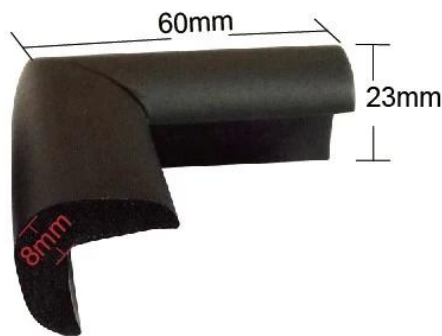

SIZE

PRODUCTS DESCRIPTION

- **Product name** Baby Safety Edge Guard & Corner Protector
- **Specification** 35*12mm*2m, 23*8mm*2m(edge guard)
  55*35*12mm, 60*23*12mm(corner protector)
  Accept customize
- **Material** NBR
- **Color** white grey brown black red pink beige
  wood yellow green light green blue purple