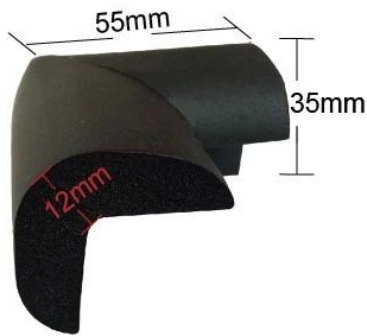

SIZE

PRODUCTS DESCRIPTION

- **Product name** Baby Safety Edge Guard & Corner Protector
- **Specification** 35*12mm*2m, 23*8mm*2m(edge guard)
  55*35*12mm, 60*23*12mm(corner protector)
  Accept customize
- **Material** NBR
- **Color** white grey brown black red pink beige
  wood yellow green light green blue purple