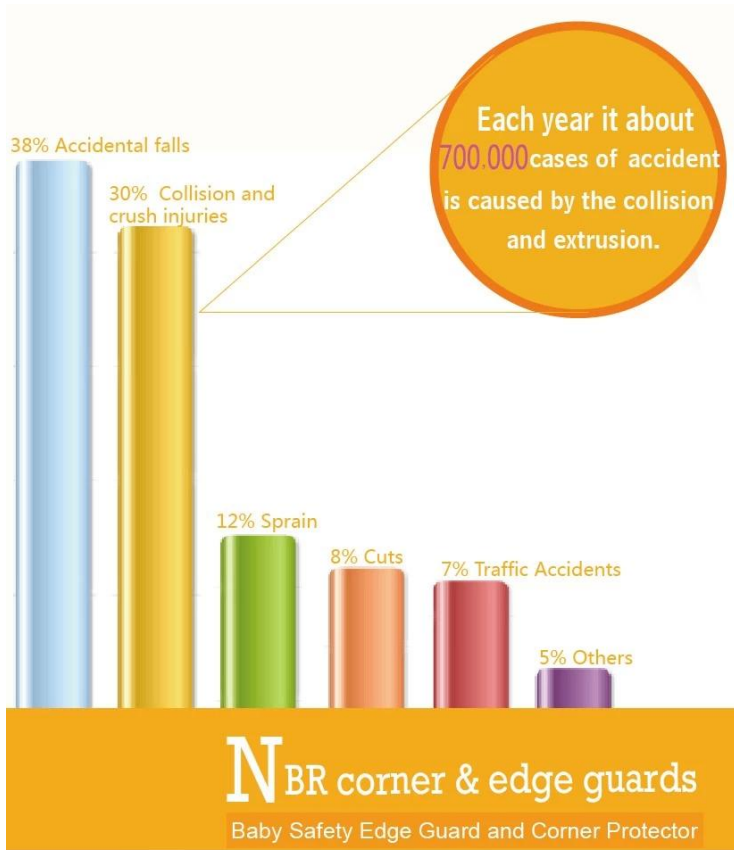

Vantagem: Protegendo o canto, faça a segurança do bebê

Embalagem: Requeset dos clientes

Nome de produto: Protetor de canto do canto do ângulo / protetor do canto da tabela