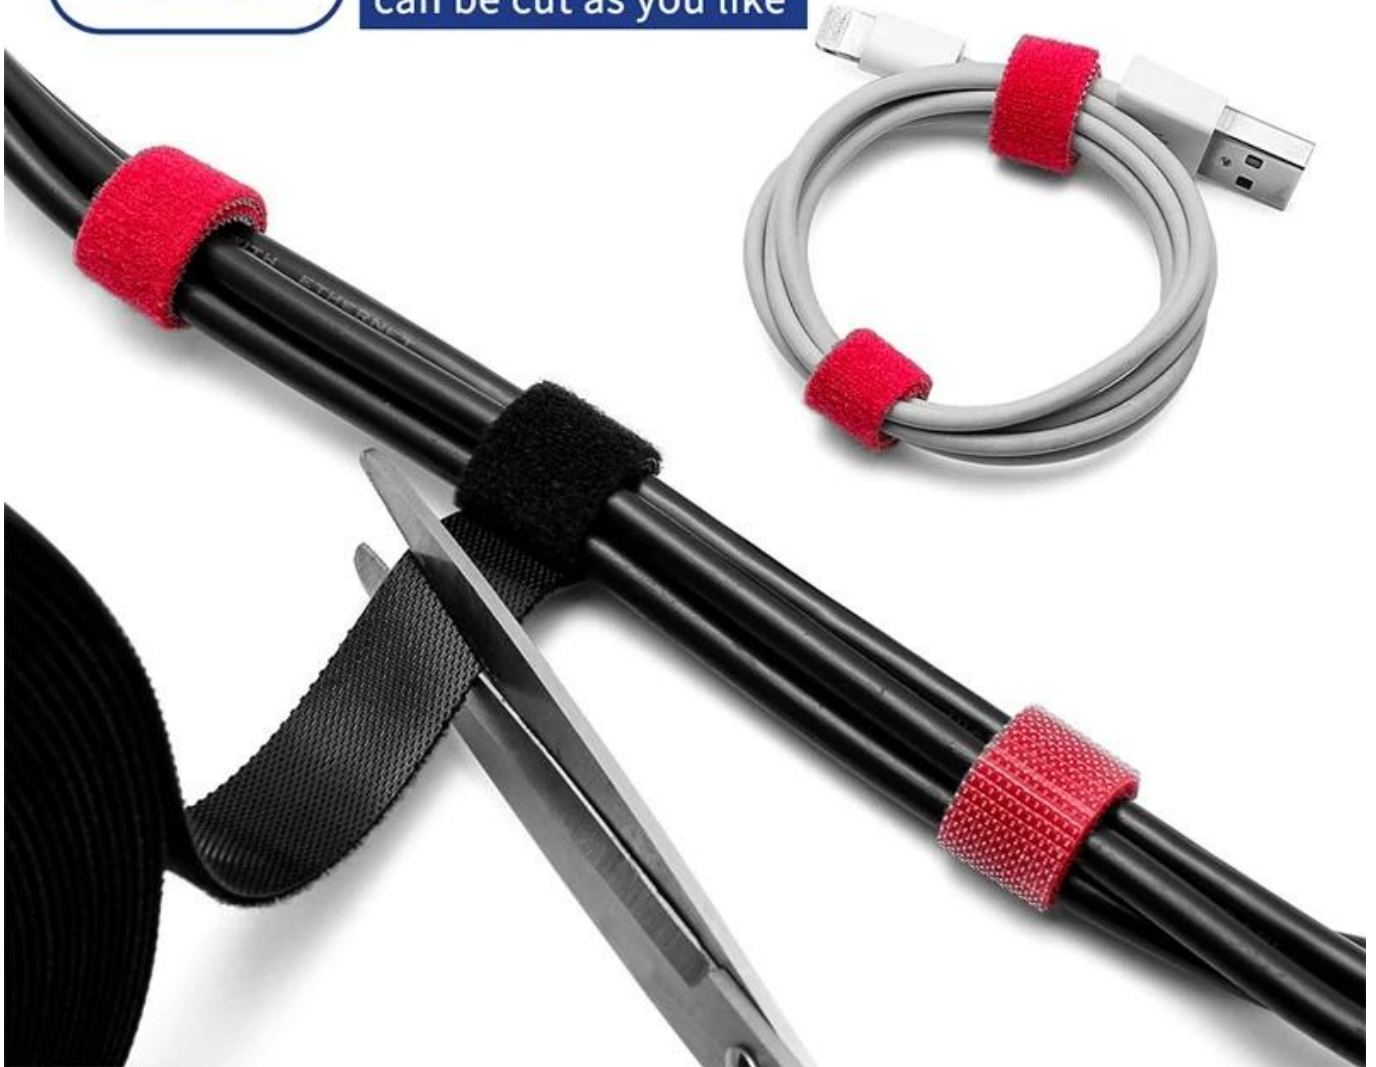

A Guangzhou Balance Daily Commodities Co., LTD, encontrada em 2005, está localizada em Guangzhou, na China, com uma área de mais de 4000 metros quadrados. Nós somos fabricante e comerciante de produtos especializados de gancho e laço, produtos de segurança para bebês, almofadas para pés de móveis e outros suprimentos domésticos, como montanhas-russas, tiras de ioga, etc. satisfação. Orgulhamo-nos de capacidades de fabricação e qualidade do produto. Obtivemos os certificados BSCI, ISO9001 e SGS. Não hesite em nos contactar se estiver interessado em nossos produtos.