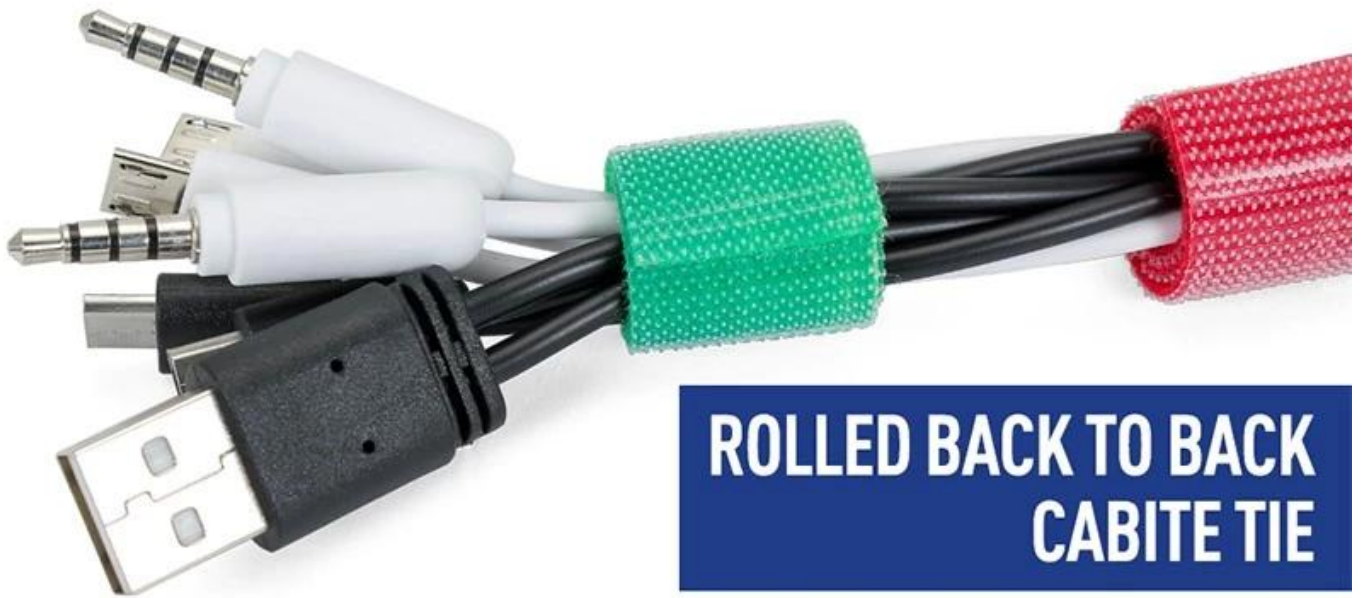

Essas abraçadeiras reutilizáveis de fixação são ajustáveis e reutilizáveis, existem várias utilizações, incluem gerenciamento de cabos, embalagens, brinquedos e jogos, abraçadeiras de plantas e qualquer aparelho e criações que você possa usar. [prendedor de gravata](#), disponível em 12 cores padrão e ideal para identificação de cores elétricas e de rede.

COLORFUL LIFE, MORE THAN ONE COLOR

Six colors for selection, it can meet different needs.

ROLLED BACK TO BACK CABITE TIE

Hook and loop separated
are easy to bind and high
adhesion

EASY AND SIMPLE TO USE STORED IN THE "FIRST LINE"

The "scavenger" in the messy wire, one cut, one wrap, one
paste is convenient and quick

EASY FOR WIRES MANAGEMENT

Say goodbye to clutter, organized spaces,
and more comfortable life

Ear phone cable

Power cable