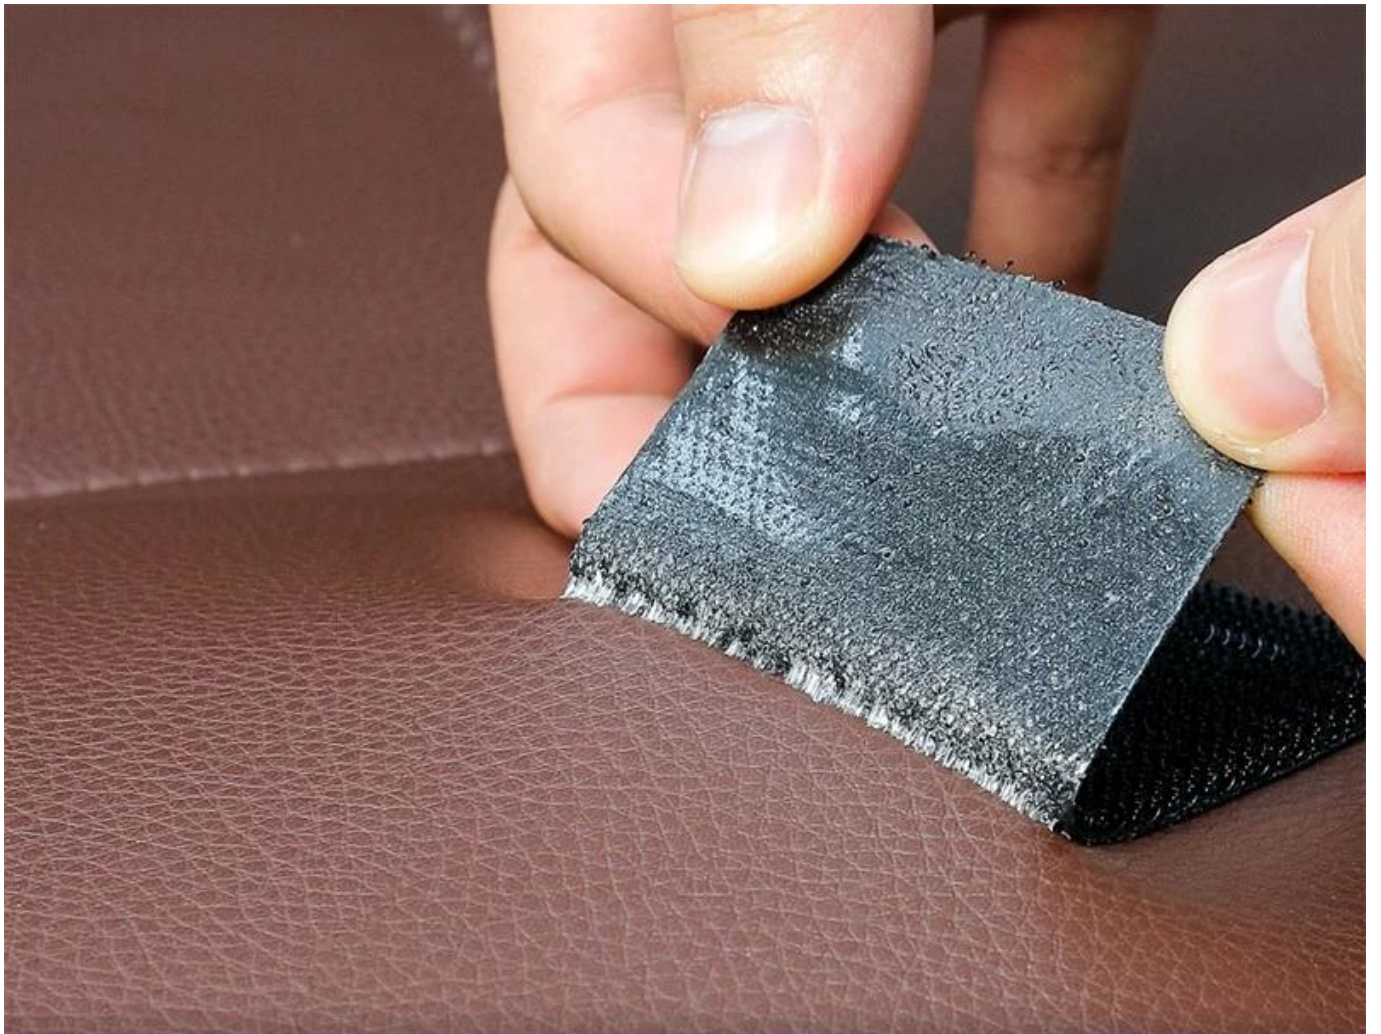

**Espumas e elementos de fixação etiquetas de fixação redondas duráveis, moedas coloridas, círculo branco, moeda autoadesiva, círculos claros, gancho e laço, pontos**

[Gancho adesivo e ponto de laço](#) com cola nas costas funciona muito bem para uso doméstico, escritório, garagem, artesanato etc ... o que você puder imaginar.

O gancho e as presilhas aderem bem à superfície e o adesivo na parte traseira se prende a qualquer superfície plana e limpa.

Tecido de grau A, B e C, recomenda-se adesivo, adesivo forte, adesivo resistente ao frio / calor e gancho de gancho diferente para sua escolha! Nós somos um fabricante, fornecemos produtos de qualidade e a melhor solução para o projeto dos clientes!

# **STRONG STICKY**

Hook side and loop side stick firmly, hard to pull apart

# HOOP AND LOOP FACE

**resuable for many times**

Usually hook side and loop side use in group, can be pasted repeatedly;  
It is suitable for daily home use scenarios such as cloth, wall, floor face, etc.