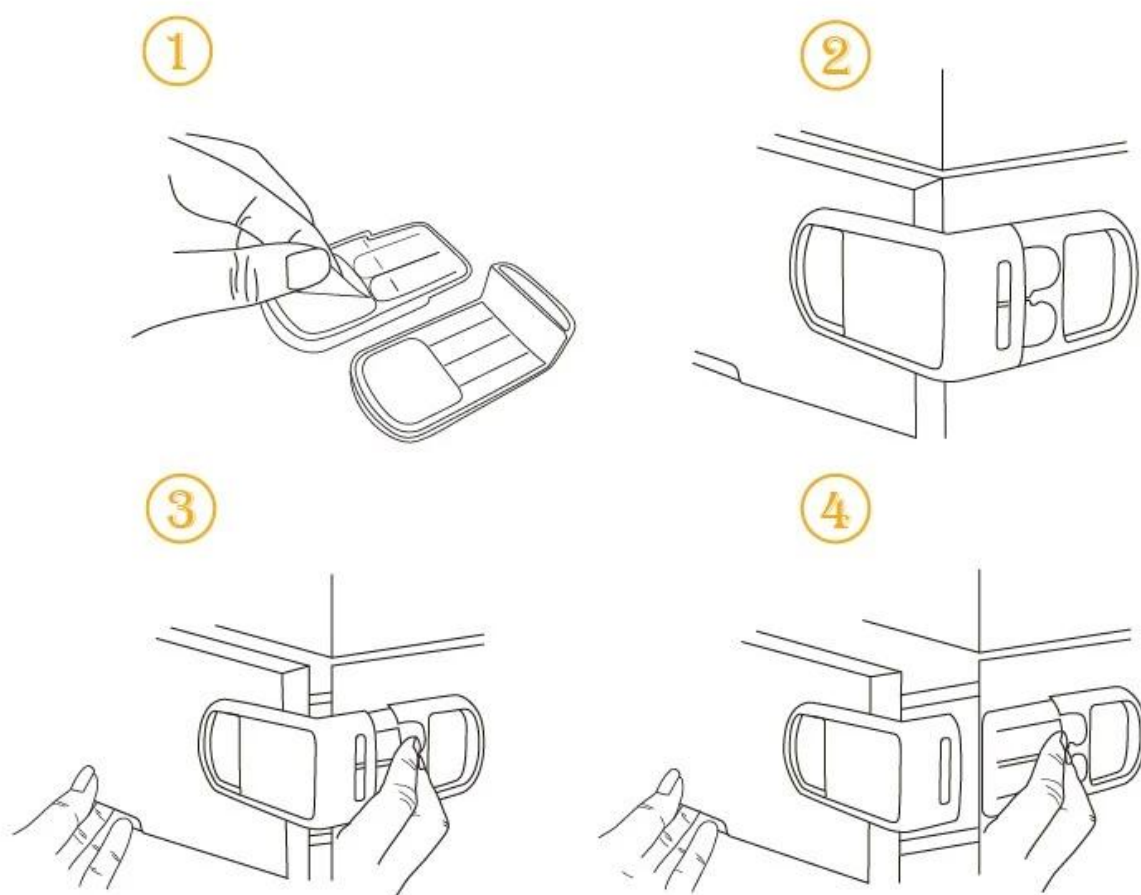

Suitable range:

1. rectangular drawer available
2. The drawer face thickness <math>< 2\text{cm}</math>
3. The adhesive surface is smooth, smooth

One-touch button design

Click the drawer can be opened, Superman.

Double snap closure

Prevention baby open, protect the baby not pinch.

Função:

1. Suitable para usar-se no gabinete, no armário, na porta dos refrigerators, especialmente para a porta D-shaped
2. Stick no gabinete ou ângulo reto para evitar que as crianças bagunçar os artigos no gabinete. E também ser usado na caixa de medicina para parar as crianças comendo o medicamento para evitar o acidente
3. Evite danos de tocar com as coisas em você gabinete.

A maneira correta de usá-lo.

How to use

Tips: 1. Installation opening direction, do not stick trans, trans-up will not open.

2. Turn off time, if they are two not fit, you can manually re-close look fit, do not hit hard