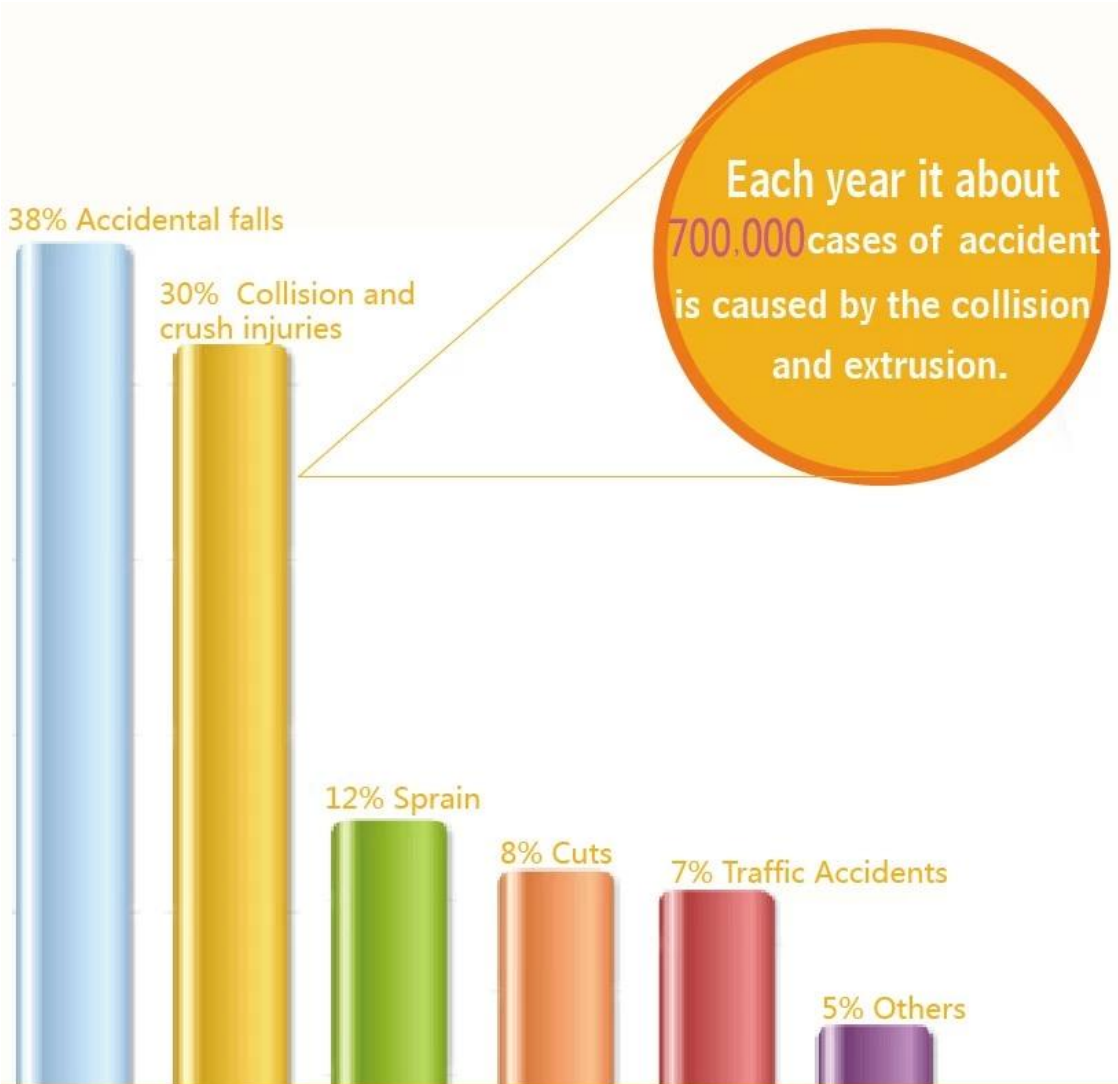

B

aby safety cabinet lock
Prevent child from getting hurt