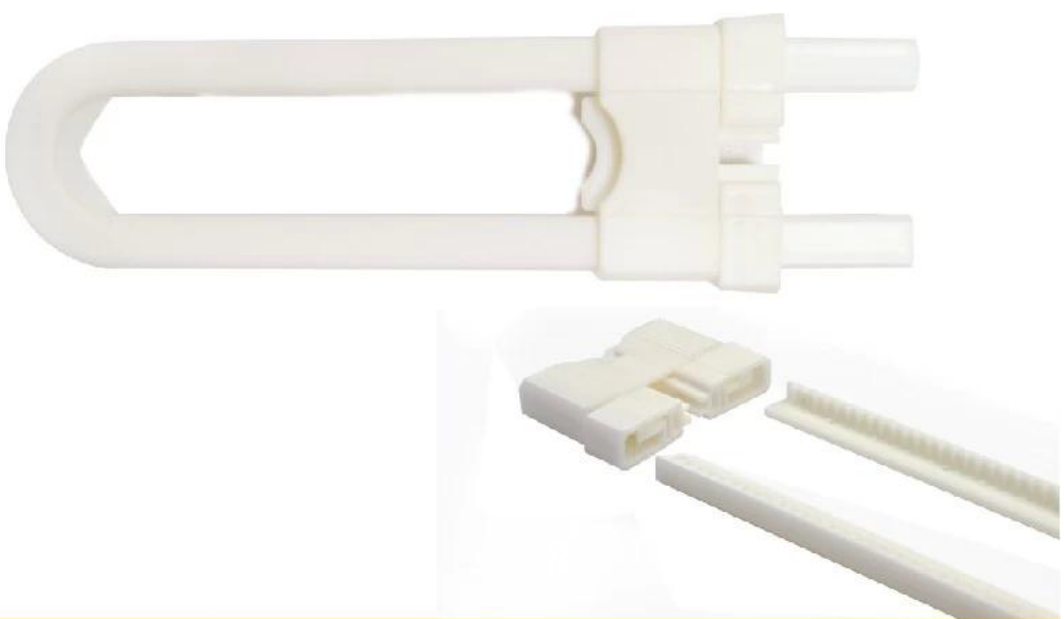

Uso geral: Mobiliário comercial

Lugar de origem: Guangdong, China (continente)

Marca: equilíbrio

Número modelo: Bebê, trava de segurança Anti bebê dedo segura bloqueio pitada do armário correia

Tamanho: 80 * 80 * 40mm

Embalagem: polybag\bolha cartão\va granel

Uso: Portas de armário, geladeira, armário

Qualidade: alta qualidade, durável e reutilizável

Característica: Eco-amigável, alta qualidade, não tóxico, durável

Nome: bebê segurança bloqueio Anti bebê dedo Pinch seguro gabinete cinto de bloqueio

B

aby safety cabinet lock
Prevent child from getting hurt

Detalhes do produto:

Especificação de	60 * 60 * 40 mm; Personalizar
Material	ABS\PU, eco-friendly
Cor do produto	azul \ rosa + branco, branco, várias cores estão disponíveis
Da embalagem	Volume da embalagem ou 2 ou 4 peças\cartão da bolha (cartão da bolha pode ser logotipo personalizado impresso)
Medição	60 * 40 * 35 cm
Peso da caixa exterior	10kg
MOQ	Aceitar a ordem pequena
Prazo de execução de amostras	Cerca de 4 dias
Carga de amostras	Grátis
Prazo de pagamento	50%TVT com antecedência o saldo por à cópia
Porto	FOB Nansha, China; FOB Shenzhen, China
Tempo de entrega	Ver detalhes como abaixo

Função:

1. Suitable para o uso no armário, armário, porta de frigoríficos, especialmente para a porta em forma de D
2. ficar no armário ou no ângulo certo para evitar que crianças bagunçando os artigos no armário. E também ser usado na caixa de medicamento para parar as crianças comendo o medicamento para evitar o acidente
3. Evite danos de tocar com coisas do armário.