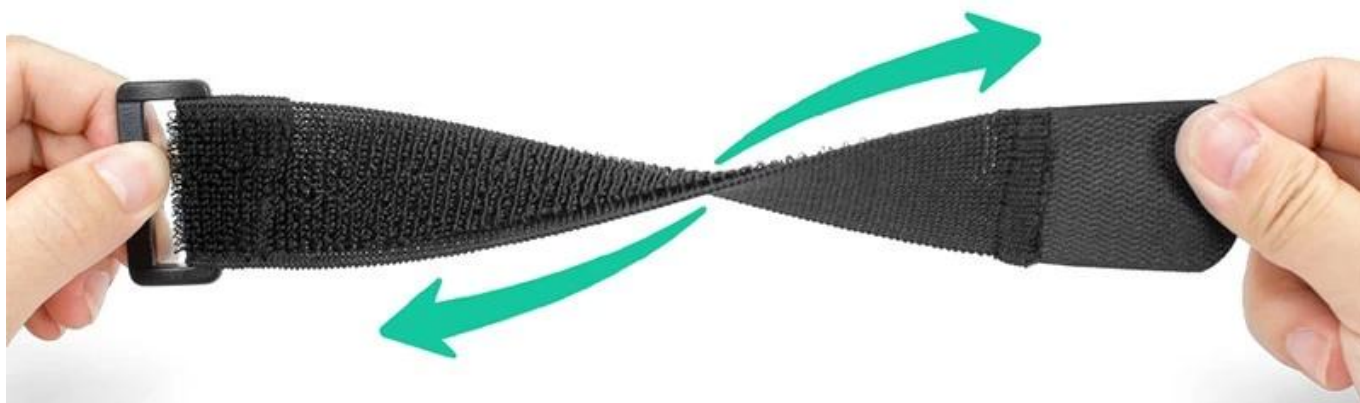

[gancho e ciclo cinta de fixação](#)

Essas abraçadeiras reutilizáveis de fixação são ajustáveis e reutilizáveis, existem várias utilizações, incluem gerenciamento de cabos, embalagens, brinquedos e jogos, abraçadeiras de plantas e qualquer aparelho e criações que você possa usar. [presilha de velcro](#), disponível em 12 cores padrão e ideal para identificação de cores elétricas e de rede.

ELASTIC SELF-ADHESIVE HOOK AND LOOP

**CUSTOMIZED ACCORDING TO
ACTUAL REQUIREMENTS:**

width

length

buckle material

250mm

TOTAL LENGTH: 182MM, STRETCH TO 250MM

182mm

ELASTIC SELF-ADHESIVE HOOK AND LOOP

Sewing plastic buckle

Neat hook face

Printing logo

Soft un-napped loop

CAN FREELY MATCH A VARIETY OF SHAPES, BUCKLE MATERIAL

ELASTIC SELF-ADHESIVE HOOK AND LOOP

A GOOD HELPER OF HOUSEHOLD