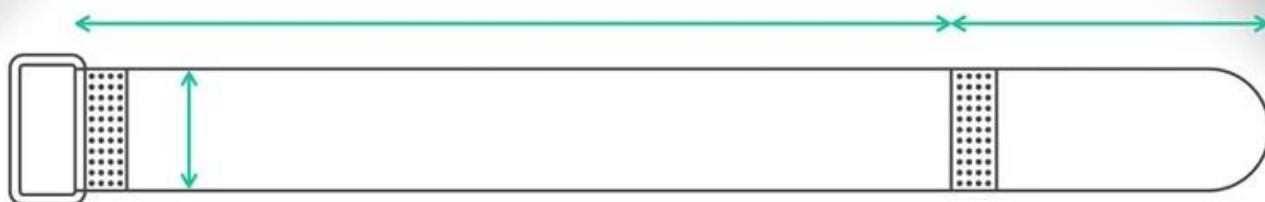

[gancho e ciclo cinta de fixação](#)

Essas abraçadeiras reutilizáveis de fixação são ajustáveis e reutilizáveis, existem várias utilizações, incluem gerenciamento de cabos, embalagens, brinquedos e jogos, abraçadeiras de plantas e qualquer aparelho e criações que você possa usar. [presilha de velcro](#), disponível em 12 cores padrão e ideal para identificação de cores elétricas e de rede.

ELASTIC SELF-ADHESIVE HOOK AND LOOP

**CUSTOMIZED ACCORDING TO
ACTUAL REQUIREMENTS:**

width

length

buckle material

250mm

TOTAL LENGTH: 182MM, STRETCH TO 250MM

182mm