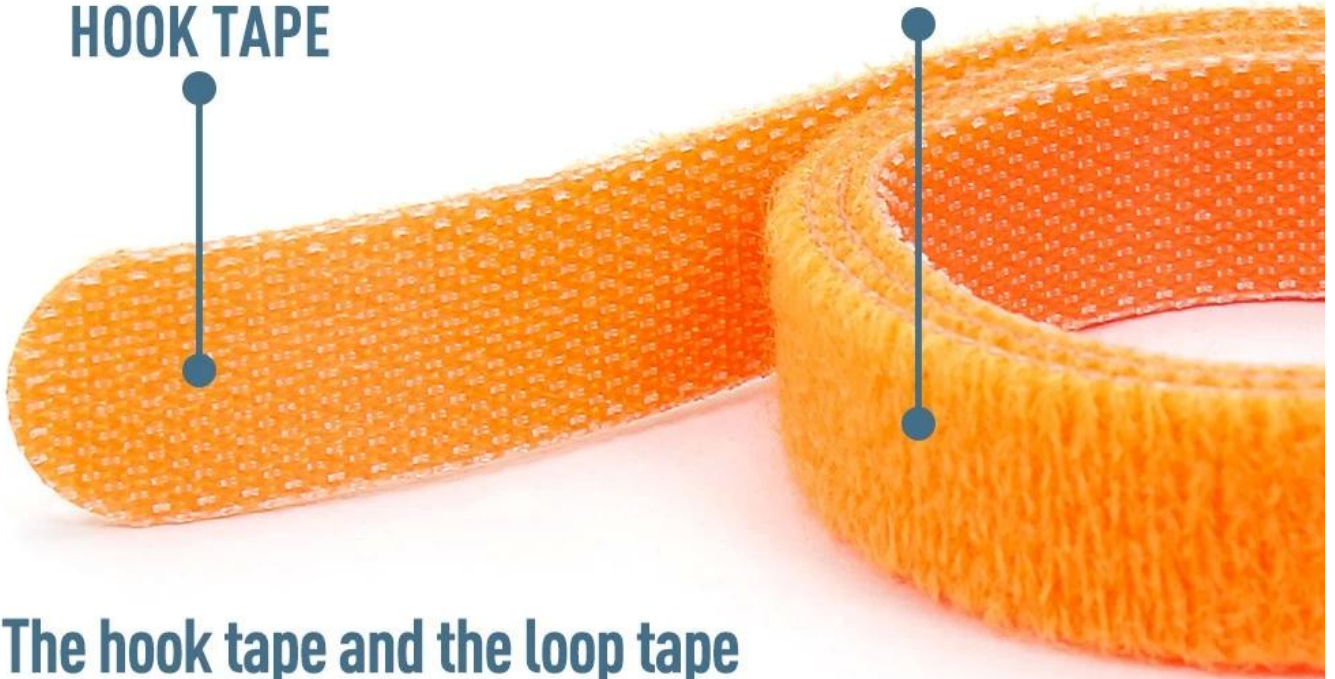

PUPPY ID COLLAR

Both cats and dogs can be used

Multicolor selection

12 pcs / pack

MULTI-COLOR SELECTION

MARK MORE PUPPIES

**IT CAN BE CUT AT WILL ACCORDING TO THE ACTUAL SITUATION.
BOTH BIG DOGS AND SMALL DOGS CAN BE USED**

HOOK TAPE

LOOP TAPE

The hook tape and the loop tape are bonded to each other, which has strong adhesion and is not easy to fall off

Companhia Em formação

Guangzhou Balance Daily Commodities Co., LTD, fundada em 2005, está localizada em Guangzhou, China, com área de fábrica de mais de 4000 metros quadrados. Somos fabricantes e comerciantes especializados de produtos de gancho e laço, produtos de segurança para bebês, protetores de pés para móveis e outros suprimentos domésticos, como bases para copos, tiras de ioga etc...[12 cores reutilizáveis de náilon para identificação de animais de estimação fita de identificação de costas com gancho e laço para identificação de filhotes](#). Our winstalações equipadas e excelente controle de qualidade através todas as