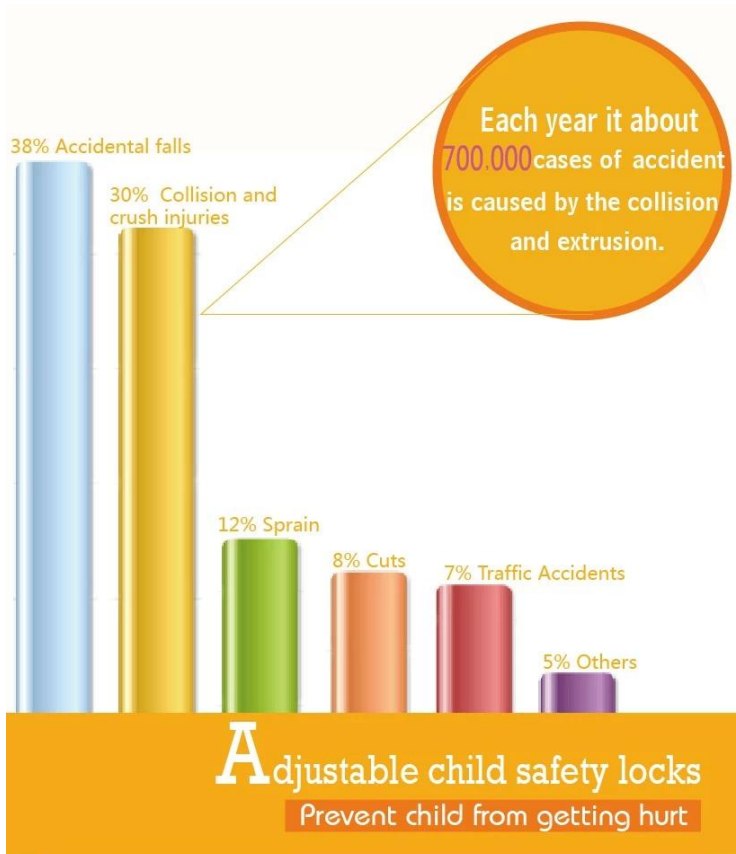

Leveringsdetail: 4-15 dagen

For use in...

bestek

Baby veiligheidsproducten baby veiligheid Sloten lade vergrendelingen

1. Easy, Eenvoudige installatie
2. Aanvaar kleine bestelling
3. Superior kwaliteit

Productdetails: