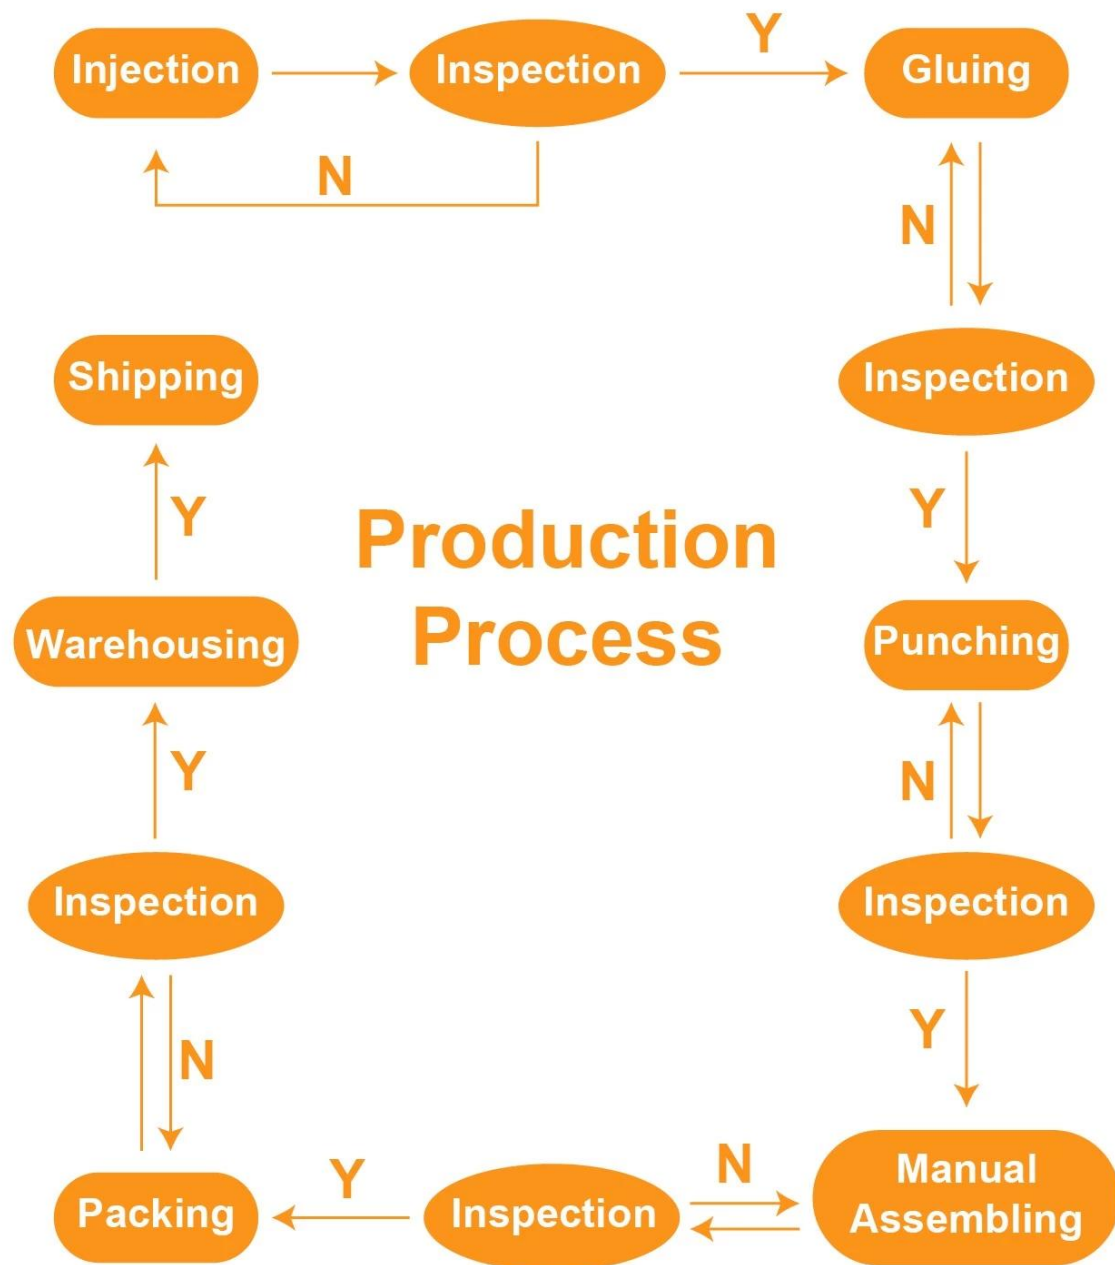

Over ons

Company Profile

Guangzhou Balance Daily Commodities Co.Ltd

Opgericht in 2005, Guangzhou Balance Daily Commodities Co. ., Ltd is een fabrikant en handelaar specia

-lized in het onderzoek, de ontwikkeling en productie van haak lus product, huishoudelijke meubilair voeten pads

En baby veiligheidsproducten, enz.

Wij zijn gevestigd in Guangzhou, China, met handige transport toegang. Al onze producten