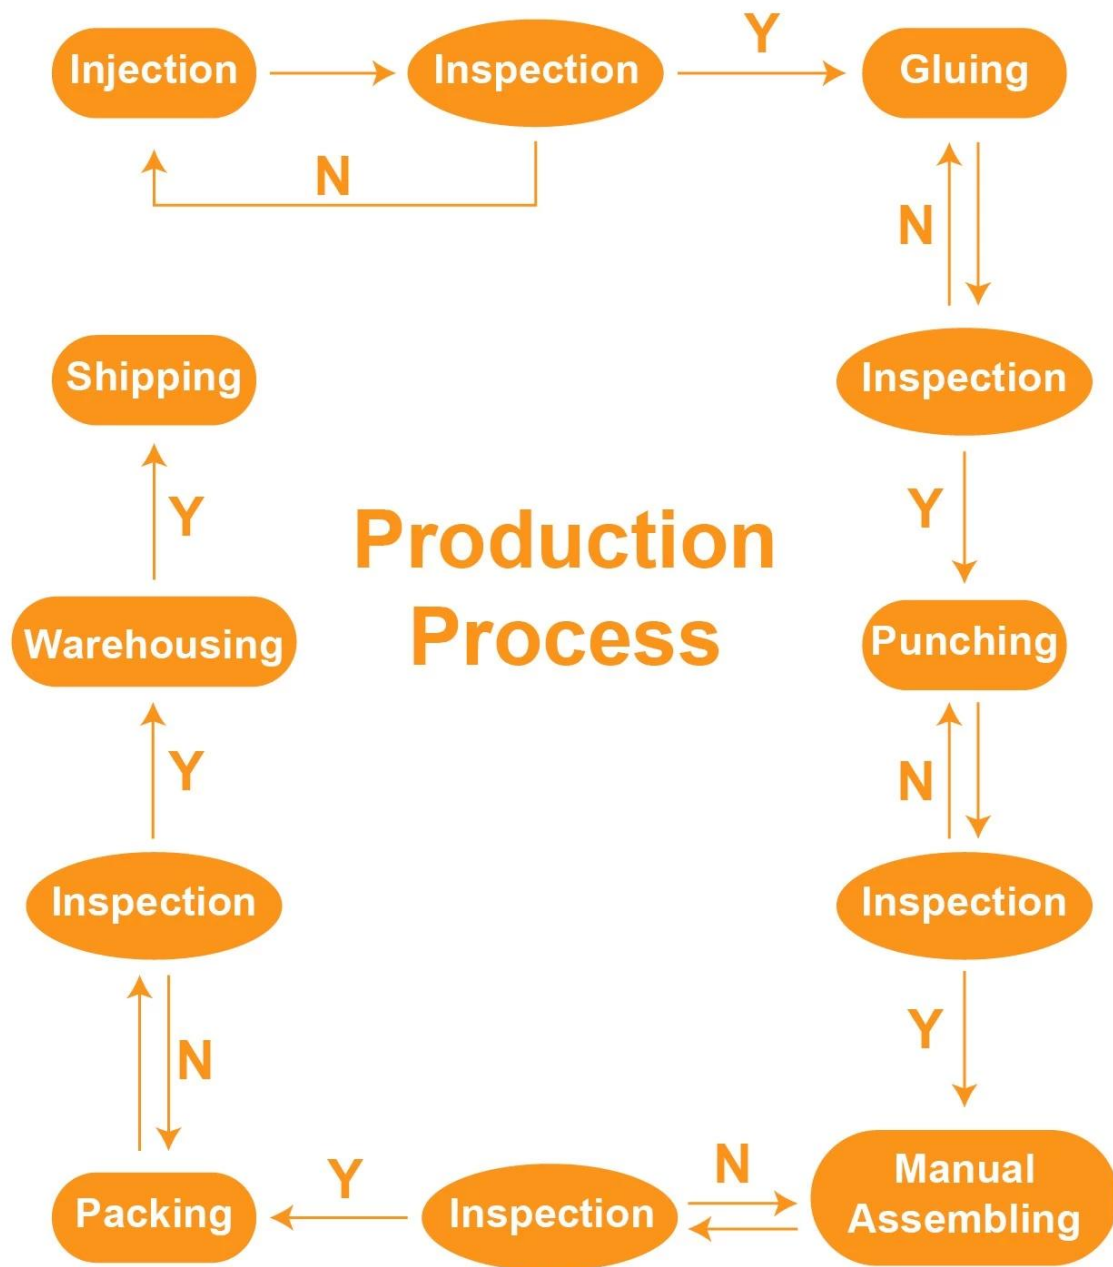

*Over ons*

Opgericht in 2005, Guangzhou Balance Daily Commodities Co., Ltd is een fabrikant en handelaar specialiseerd in het onderzoek, de ontwikkeling en productie van haak lus product, huishoudelijke meubilair voeten pads En baby veiligheidsproducten, enz. Wij zijn gevestigd in Guangzhou, China, met handige transport toegang. Al onze producten voldoen Met internationale kwaliteitsnormen en worden zeer gewaardeerd op een verscheidenheid aan markten door Uit de wereld.