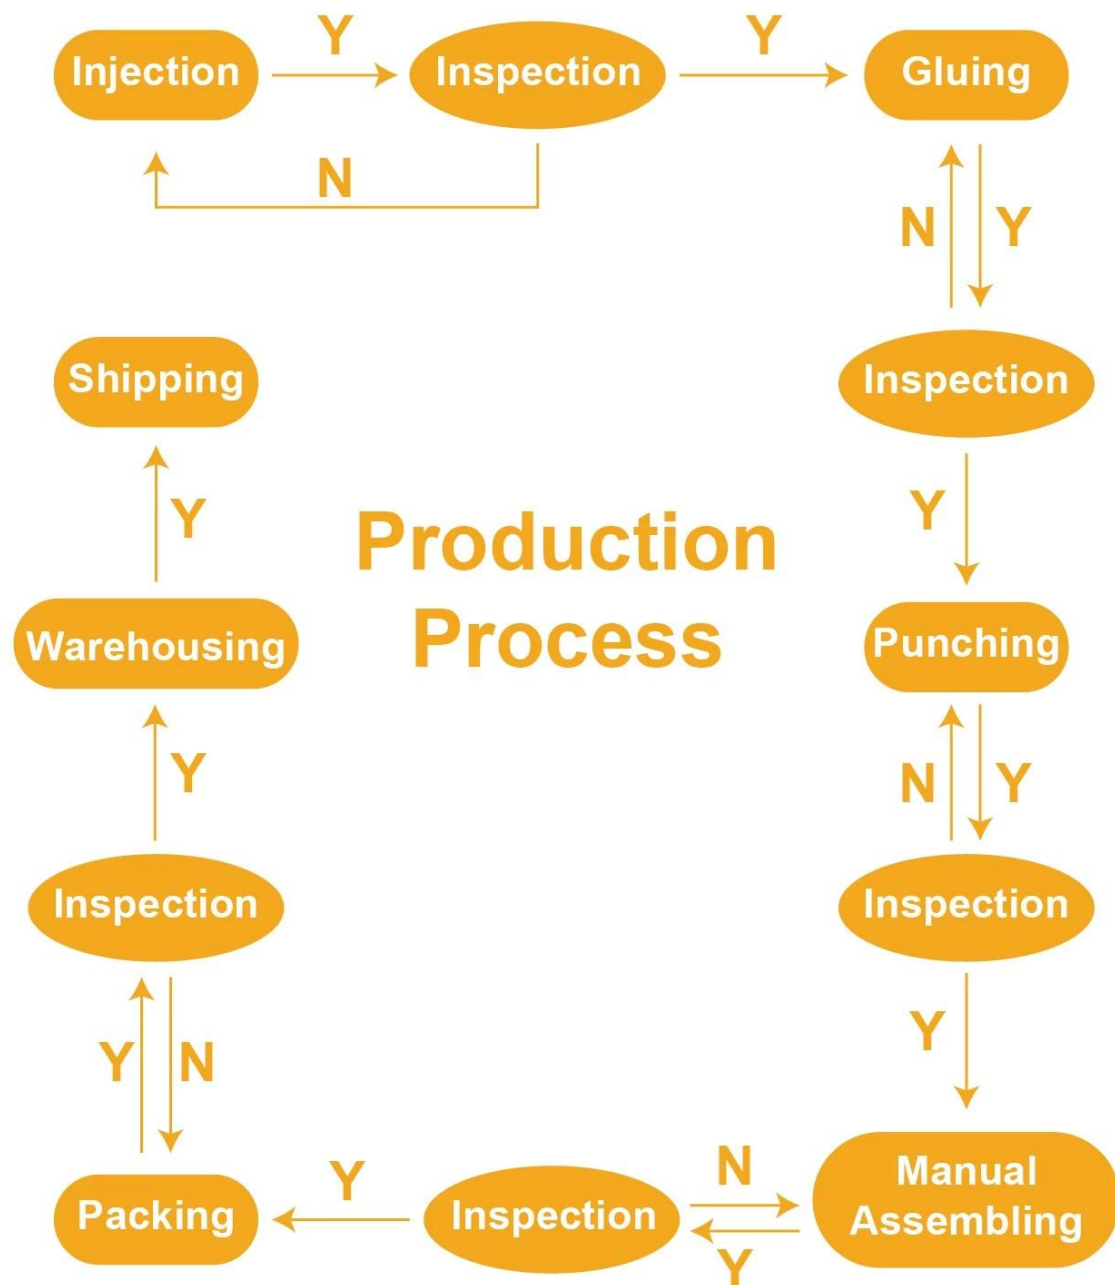

Informatie

Company Profile

Guangzhou Balance Daily Commodities Co.Ltd

In 2005, Guangzhou evenwicht dagelijks grondstoffen Co, opgericht. Ltd is een fabrikant en handelaar specia

-lized in het onderzoek, ontwikkeling en productie van haak lus product, huishoudelijk meubilair voeten pads