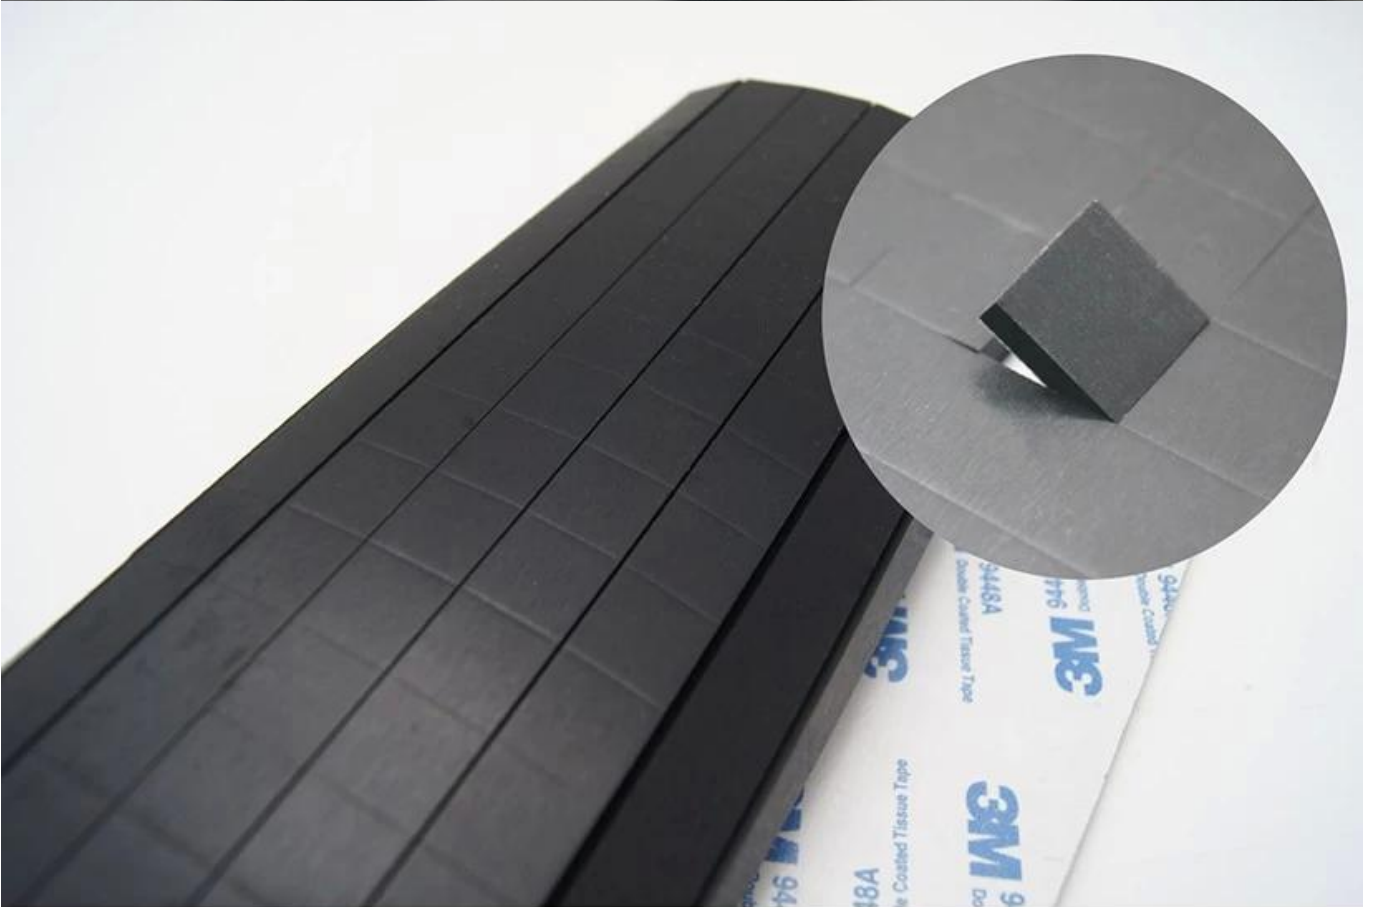

Half Ball

halve bal

Square

plein

Color & Size

coloe:White / transparant/zwart/andere

ITEM #	Diameter*Height/MM	Material	Pcs/sheet	Graphical Image
				(Hemispherical Shape)
01	5 × 1.5	Silicone	64	
02	6 × 1.5	Silicone,EPDM	100	
03	6 × 2	Silicone,EPDM	100	
04	6.7 × 2.5	Silicone	100	
05	7 × 1.5	Silicone,EPDM	105	
06	8 × 2	Silicone,EPDM	100	
07	8 × 2.4	Silicone,EPDM	100	
08	8 × 3	Silicone,EPDM	100	
09	9.5 × 3.7	Silicone,EPDM	80	
10	9.5 × 4.5	Silicone	80	
11	10 × 1.5	Silicone,EPDM	100	
12	10 × 2	Silicone,EPDM	100	
13	10 × 3	Silicone,EPDM	100	
14	10.5 × 5	Silicone,EPDM	64	
15	12 × 6	Silicone,EPDM	64	
16	13 × 3	Silicone,EPDM		
17	14 × 8	Silicone		
18	15 × 2	Silicone		
19	15 × 3	Silicone		
20	16 × 8	Silicone	36	
	Diameter*Height/MM	Material	Pcs/sheet	Graphical Image
				(Flat & Round Shape)
21	6 × 3	Silicone		
22	6 × 3.5	Silicone		
23	8 × 3	Silicone		
24	8 × 4	Silicone		
25	10.5 × 3	Silicone	64	
26	11 × 2	Silicone,EPDM	64	
27	11 × 3.8	Silicone	50	
28	12 × 2	Silicone,EPDM	64	
29	12 × 2.5	Silicone,EPDM	64	
30	12 × 4	Silicone,EPDM	64	
31	12.7 × 3.5	Silicone,EPDM	64	
32	12 × 5	Silicone,EPDM	64	
33	12 × 6	Silicone	64	
34	13 × 8	Silicone		
35	14 × 1.5	Silicone,EPDM	36	
36	14 × 2	Silicone,EPDM	36	
37	14 × 2.5	Silicone,EPDM	36	
38	14 × 5	Silicone,EPDM	36	
39	15 × 1.5	Silicone,EPDM	36	
40	15 × 2	Silicone,EPDM	36	
41	15 × 3	Silicone,EPDM	25	
42	18 × 6	Silicone,EPDM	25	
43	19 × 5.5	Silicone,EPDM	25	
44	20.5 × 3	Silicone	25	
45	20 × 5	Silicone	32	
46	22 × 5	Silicone	32	
	Diameter*Height/MM	Material	Pcs/sheet	Graphical Image
				(Square Shape)
47	12.7 × 12.7 × 3	Silicone	64	
48	12.7 × 12.7 × 4.8	Silicone	64	
49	12.7 × 12.7 × 6	Silicone	64	
50	20 × 20 × 8	Silicone	64	
	Diameter*Height/MM	Material	Pcs/sheet	Graphical Image
				(Cylindrical Shape)
51	9.5 × 4	Silicone,EPDM		
52	10.5 × 5	Silicone,EPDM		