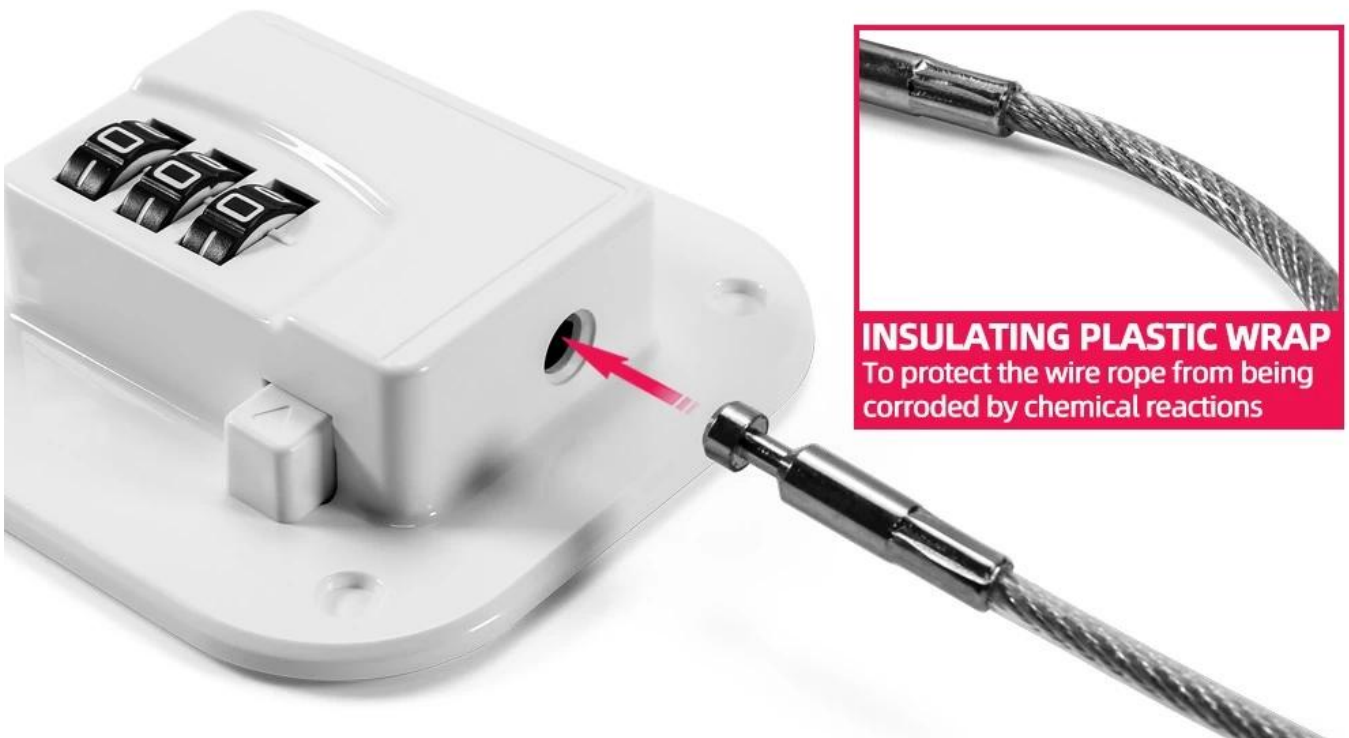

Koelkastslot met combinatie

Product detail

Naam	Kinderveiligheid koelkastslot
Materiaal	ABSmetaal
Kleur	Wit Zwart
Maat	293*70mm
Steekproef	Beschikbaar
MOQ	50 sets
Pakket	Polyzak, PE-zak, blisterkaart of andere

Het koelkastslot gemaakt van zeer sterke staaldraden en hoogwaardig combinatieslot, eenvoudig en efficiënt in gebruik, het kan onmiddellijk worden geopend met de juiste combinatie. Het kan direct aan de koelkast worden bevestigd, er zijn geen boren of schroeven nodig. Ons koelkastdeurslot is niet alleen geschikt voor de vriezer, maar werkt ook prima als kastslot, ovenslot en gereedschapskistslot; kan worden gebruikt op side-by-side koelkasten en lades. Het kan uw problemen goed oplossen, uw baby weghouden van schadelijke stoffen en meer voedsel.

STAINLESS STEEL LOCK

Firm and anti-rust stainless steel material

SMOOTH EDGES

More beautiful and thoughtful non-slip insulating rubber

MULTI-STRANDS WIRE ROPE WRAP

INSULATING PLASTIC WRAP
To protect the wire rope from being corroded by chemical reactions