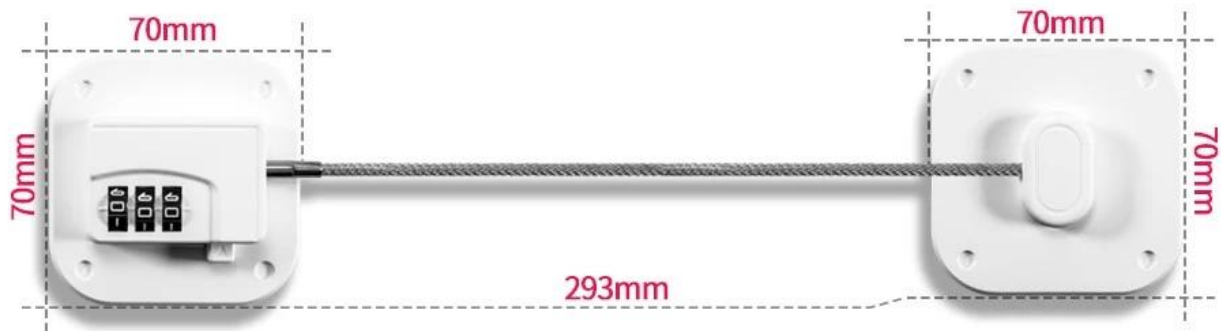

Koelkastslot met combinatie

Product detail

Naam	Kinderveiligheid koelkastslot
Materiaal	ABSmetaal
Kleur	Wit Zwart
Maat	293*70mm
Steekproef	Beschikbaar
MOQ	50 sets
Pakket	Polyzak, PE-zak, blisterkaart of andere

Het koelkastslot gemaakt van zeer sterke staaldraden en hoogwaardig combinatieslot, eenvoudig en efficiënt in gebruik, het kan onmiddellijk worden geopend met de juiste combinatie. Het kan direct aan de koelkast worden bevestigd, er zijn geen boren of schroeven nodig. Ons koelkastdeurslot is niet alleen geschikt voor de vriezer, maar werkt ook prima als kastslot, ovenslot en gereedschapskistslot; kan worden gebruikt op side-by-side koelkasten en lades. Het kan uw problemen goed oplossen, uw baby weghouden van schadelijke stoffen en meer voedsel.