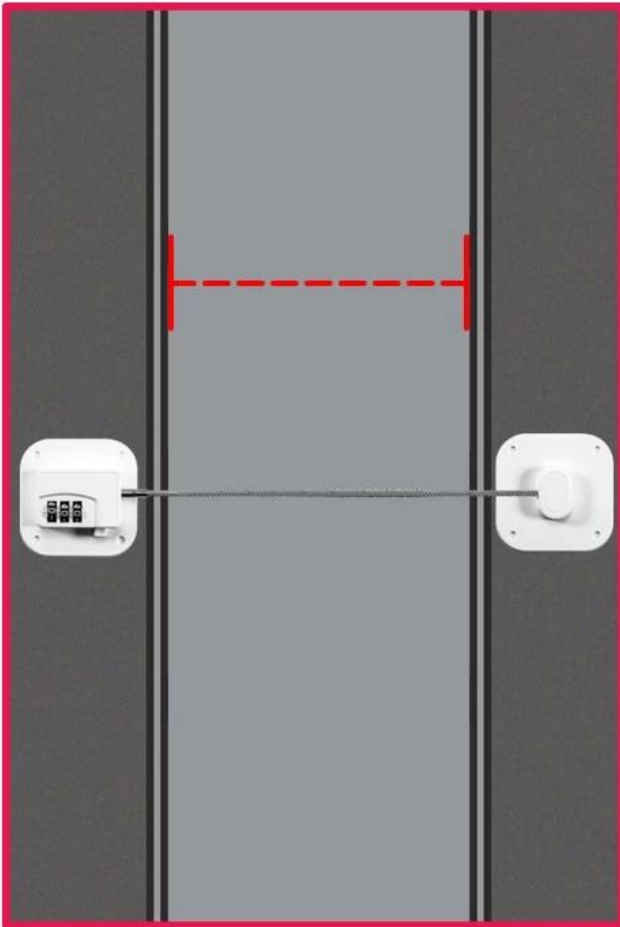

Het koelkastslot gemaakt van zeer sterke staaldraden en hoogwaardig combinatieslot, eenvoudig en efficiënt in gebruik, het kan onmiddellijk worden geopend met de juiste combinatie. Het kan direct aan de koelkast worden bevestigd, er zijn geen boren of schroeven nodig. Ons koelkastdeurslot is niet alleen geschikt voor de vriezer, maar werkt ook prima als kastslot, ovenslot en gereedschapskistslot; kan worden gebruikt op side-by-side koelkasten en lades. Het kan uw problemen goed oplossen, uw baby weghouden van schadelijke stoffen en meer voedsel.

Out-opening window

In-opening window

Sliding windows

SUITABLE FOR ALL KINDS OF WINDOWS

Password lock

MULTIPURPOSE

Easy installation, firm and durable, effectively preventing children and babies from opening doors, windows and cabinet doors

WINDOW OPENING SIZE IS USER-DECIDED

window opening size depends on the installation position
The larger the stagger distance, the smaller the window opening space

Alignment positioning
makes biggest opening size

Diagonal positioning
makes small opening size

bedrijfsinformatie

We have 5000m²factory, our own factory
The REAL STRENGTH is to show the true face to you

Strict certification testing provides quality guarantee and **WORRY-FREE EXPORT**