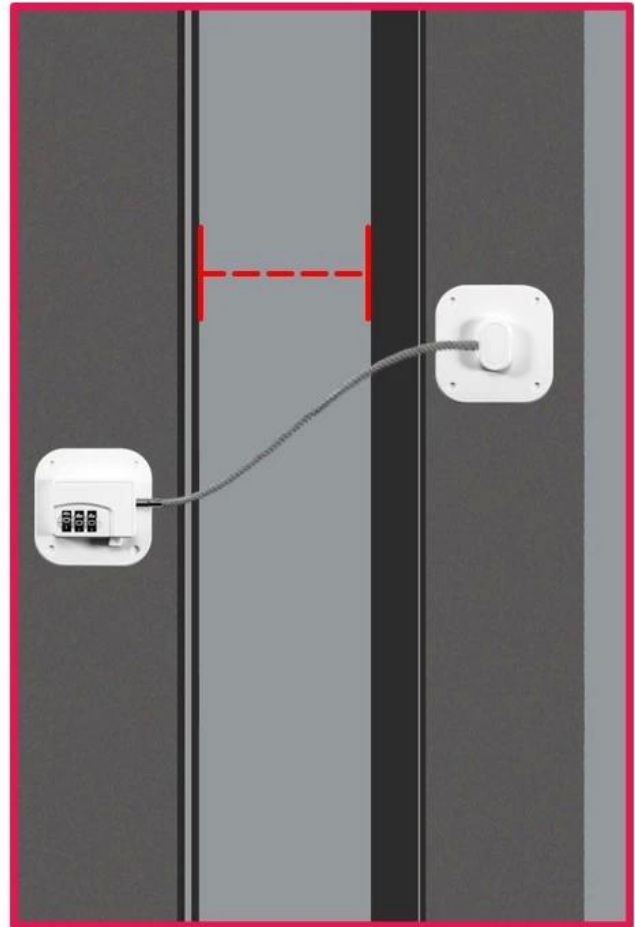

Het koelkastslot gemaakt van zeer sterke staaldraden en hoogwaardig combinatieslot, eenvoudig en efficiënt in gebruik, het kan onmiddellijk worden geopend met de juiste combinatie. Het kan direct aan de koelkast worden bevestigd, er zijn geen boren of schroeven nodig. Ons koelkastdeurslot is niet alleen geschikt voor de vriezer, maar werkt ook prima als kastslot, ovenslot en gereedschapskistslot; kan worden gebruikt op side-by-side koelkasten en lades. Het kan uw problemen goed oplossen, uw baby weghouden van schadelijke stoffen en meer voedsel.

Out-opening window

In-opening window

Sliding windows

SUITABLE FOR ALL KINDS OF WINDOWS

Password lock

MULTIPURPOSE

Easy installation, firm and durable, effectively preventing children and babies from opening doors, windows and cabinet doors

WINDOW OPENING SIZE IS USER-DECIDED

window opening size depends on the installation position
The larger the stagger distance, the smaller the window opening space

Alignment positioning
makes biggest opening size