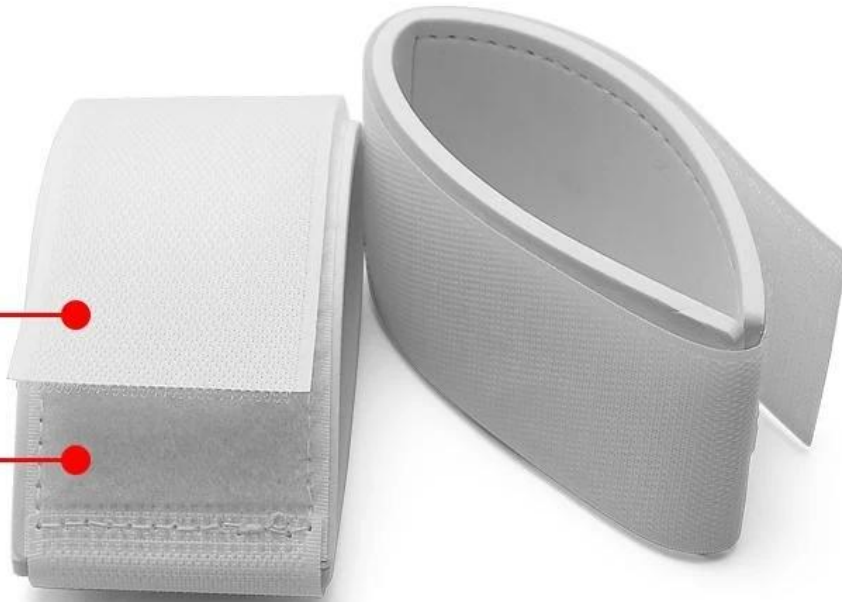

## Skigebak

|                    |  |
|--------------------|--|
| Itemnaam           | Skigebak                                   |
| Materiaal          | Hook and Loop+Eva+Webbing                  |
| Kleur              | Zwart, wit, andere                         |
| Maat               | 50*450 mm/40*450 mm, of aangepast          |
| Verstelbare lengte | Verstelbare schouderbandlengte tot 1500 mm |
| Pakket             | Poly -tas, doos, aangepast                 |
| Logo               | Gedrukt                                    |

THij InnoVative ontwerp van de skischaart is gemaakt van de beste hook & lus- en EVA - materialen. Het is hoogtepunt dat de maximale lengte van de riem kan worden aangepast aan 1500 mm, deze hoeft niet met de hand te worden gedragen. Hihg kwaliteit skigband kan helpenje draagt je ski's gemakkelijk, past de bindingen gemakkelijk aan en voorkomt rugpijn en spanning in de sneeuw!

Beveiligbare ski -riemen zijn de perfecte keuze voor uw buitenactiviteiten in de winter!

Multicolor selection

Printing custom logo

Bedrijfsinformatie

**We have 5000m<sup>2</sup>factory, our own factory**  
**The REAL STRENGTH is to show the true face to you**