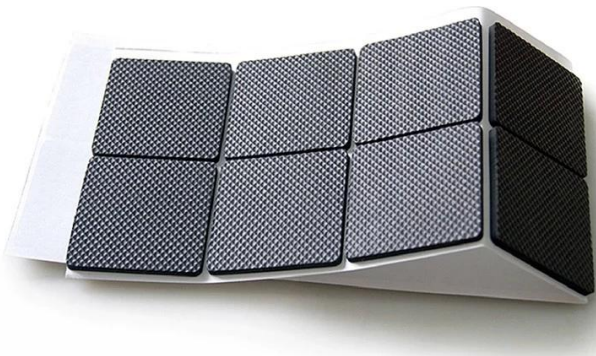

Voordelen:

- 1) Protect hardhoutvloeren, meubels en andere oppervlakken tegen kringen en beschadigingen.
- 2) verminderen lawaai en trillingen.
- 3) gemakkelijk te gebruiken.

Shape

Circular

Square

Rectangular