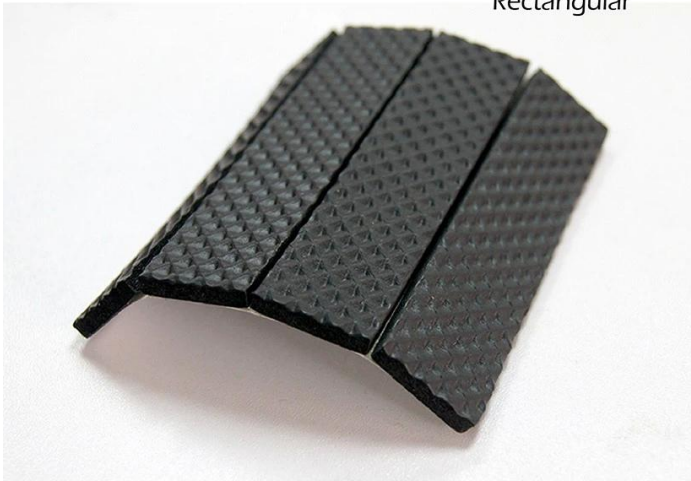

Voordelen:

- 1) Protect hardhoutvloeren, meubels en andere oppervlakken tegen kringen en beschadigingen.
- 2) verminderen lawaai en trillingen.
- 3) gemakkelijk te gebruiken.

Shape

Circular

Square

Rectangular