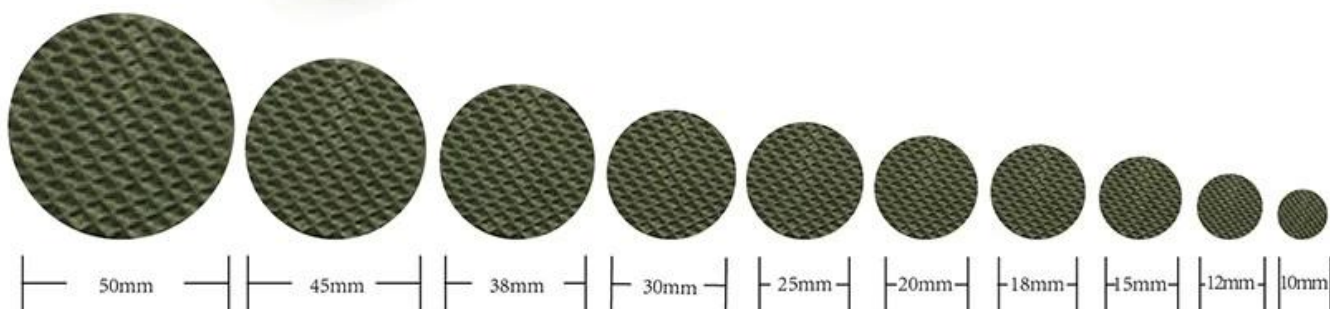

Volume

Vorm: Rond, vierkant, aangepaste vorm beschikbaar

Size (accept customize)

Thickness : 4mm , other

Grootte: Aangepaste maten

Color

Kleur: Zwart, aangepaste kleuren beschikbaar

How to use