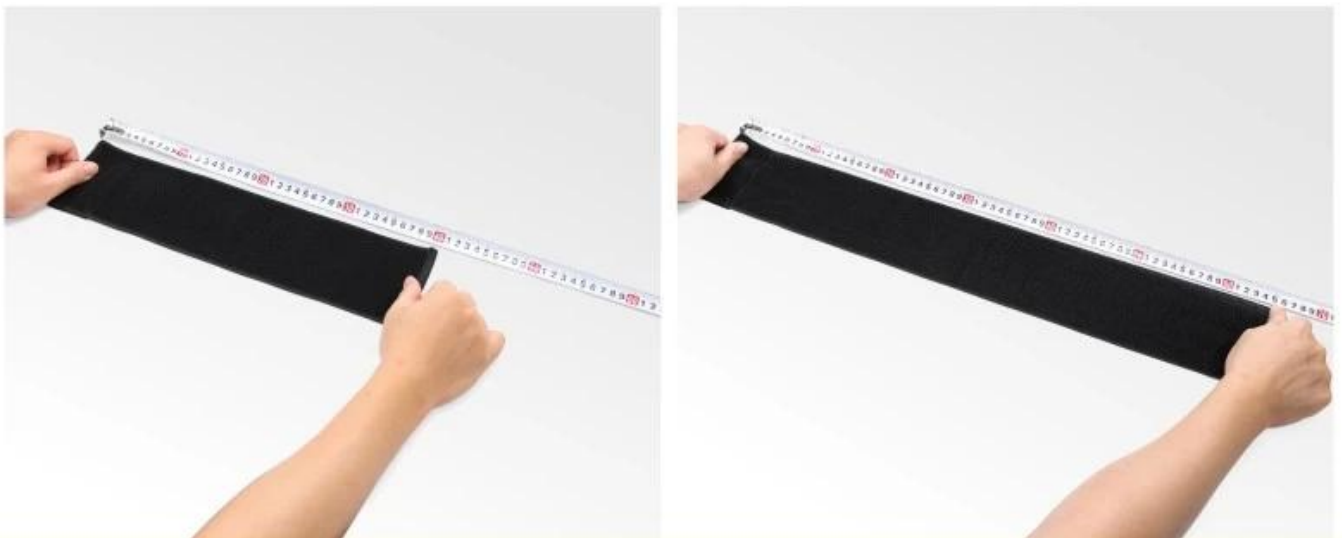

## Product detail

---

<b>Productnaam</b>	<b>Verstelbare elastische lus</b>
<b>Materiaal</b>	<b>Elastische lus</b>
<b>Kleur</b>	<b>Zwart</b>
<b>Maat</b>	<b>Breedte: 25 mm - 150 mm Lengte: 200 mm - 1200 mm</b>
<b>Pakket</b>	<b>Opp zak, bulk, doos of aangepast pakket</b>
<b>MOQ</b>	<b>Accepteer een kleine bestelling</b>

## **Functie:**

De elastische lussen zijn gemaakt van hoogwaardige materialen, sterkere elasticiteit, duurzamer. Het heeft een breed scala aan toepassingen en kan worden gebruikt in de gezondheidszorg, de dagelijkse huis- en productverwerking, zoals springen met drie benen, kniebeschermer en taillebeschermer, bundelen en opbergen, gezondheidszorg, gordel en slank, enz. Daarnaast , er zijn nog meer toepassingen die u kunt ontdekken.

# THICKENED FABRIC SUFFICIENT ELASTICITY

Made of high quality material, sturdy and durable

The strap can be stretched to half its length

**THE LENGTH OF THE BINDING CAN BE ADJUSTED  
RESISTANT TO PULLING , NON LINTING**