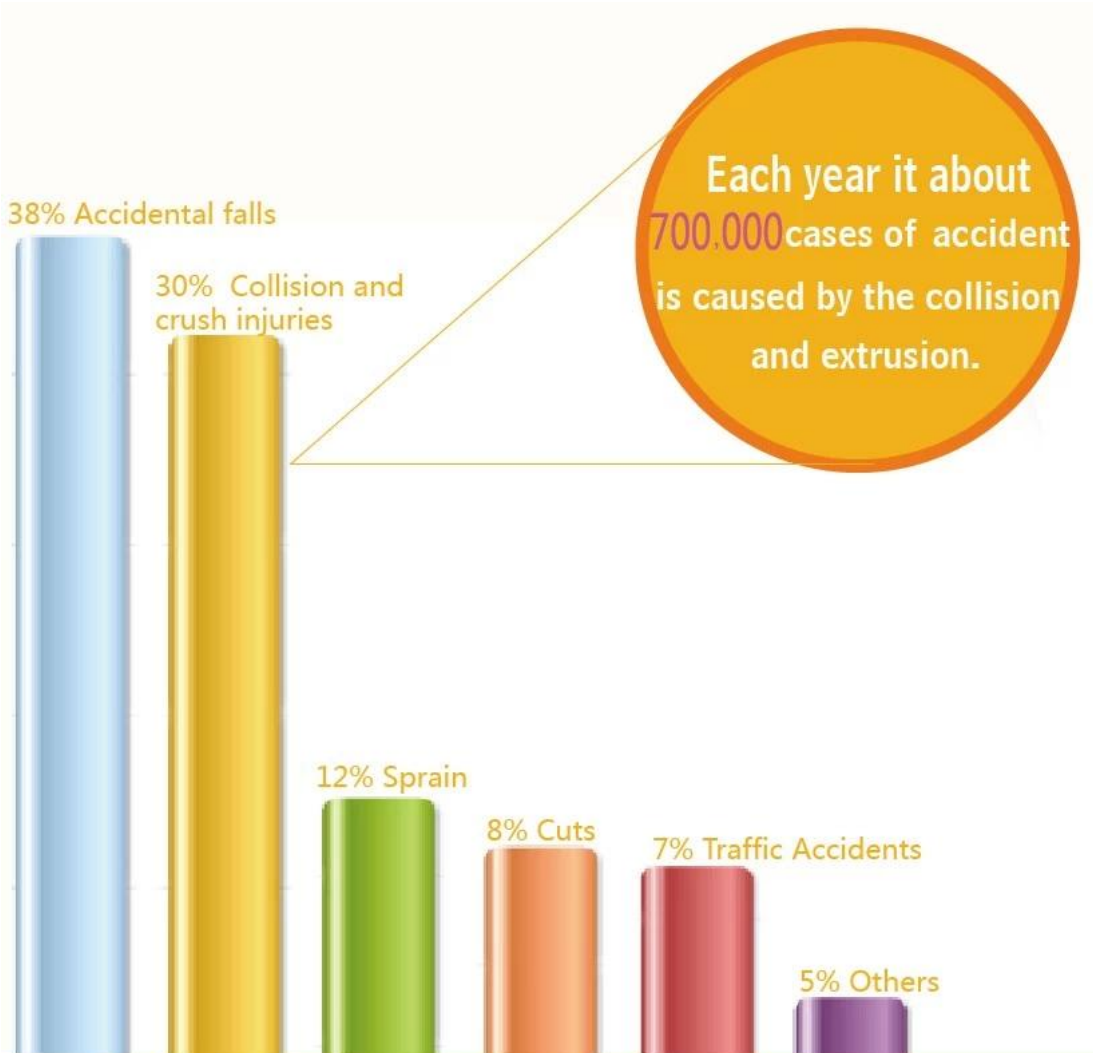

Baby safety magnetic drawer lock
Prevent child from getting hurt