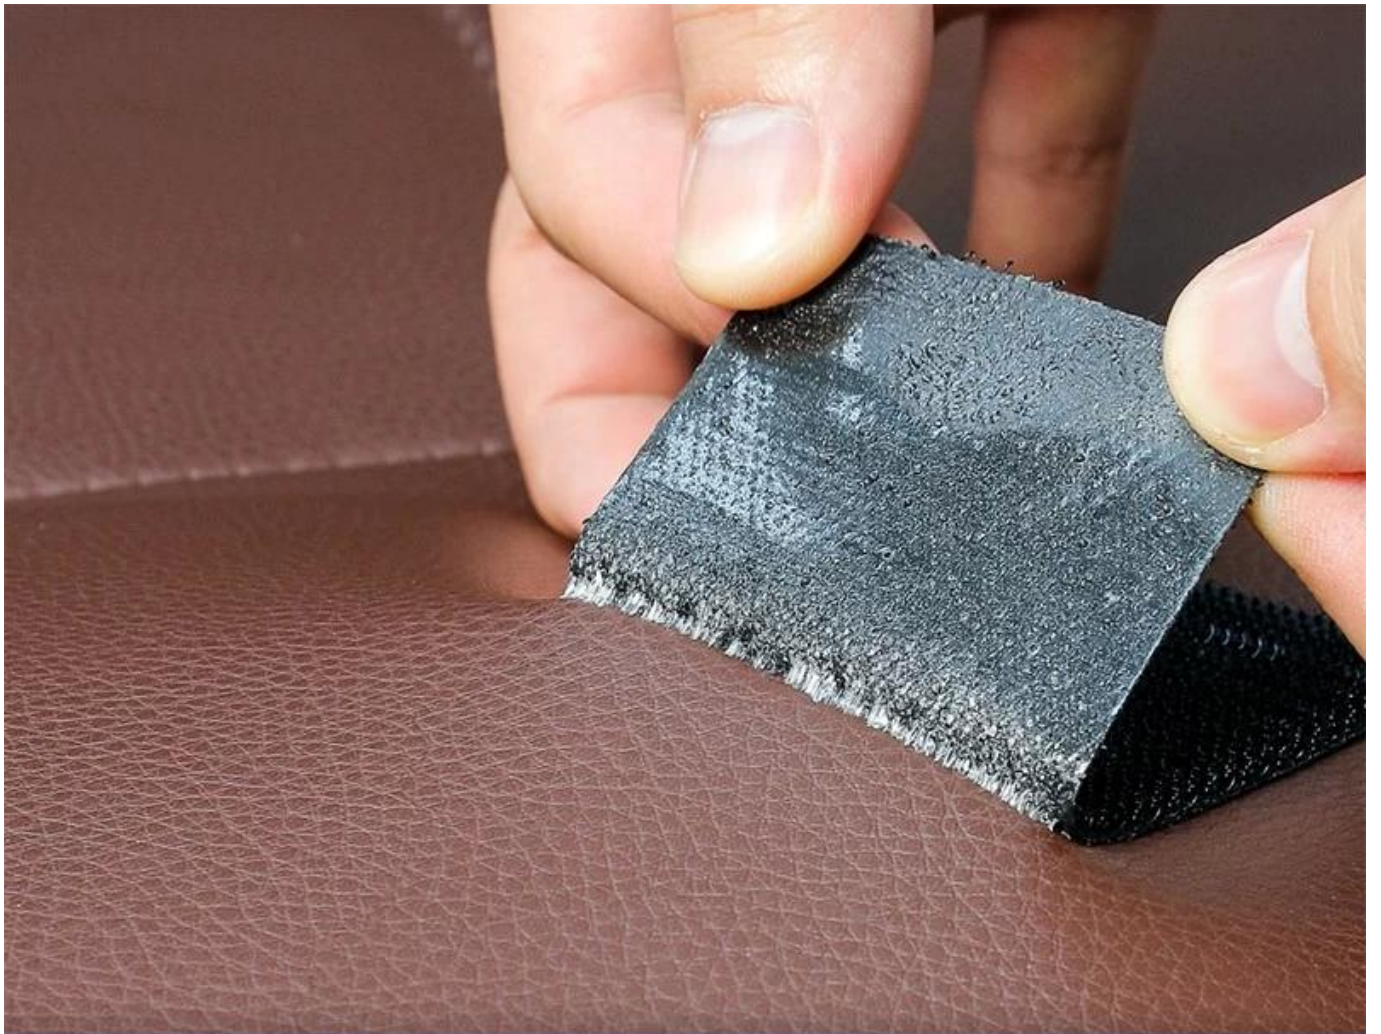

**Schuim en sluitingen duurzame ronde bevestigingslabels gekleurde witte munten cirkel zelfklevend duidelijk klittenband cirkels stippen**

[Zelfklevende klittenband](#) met lijmrug werkt geweldig voor thuisgebruik, kantoorgebruik, garagegebruik, knutselen enz ... wat je maar kunt bedenken.

## ADHESIVE DIE-CUT HOOK AND LOOP

Round and square shape available  
multi size for option

**PRACTICAL  
AND SAFE**

**PREVENT BEDSHEET  
FROM SLIPPING**

**EASY TO  
DISASSEMBLE**

# **STRONG STICKY**

Hook side and loop side stick firmly, hard to pull apart

# HOOP AND LOOP FACE

**resuable for many times**

Usually hook side and loop side use in group, can be pasted repeatedly;  
It is suitable for daily home use scenarios such as cloth, wall, floor face, etc.