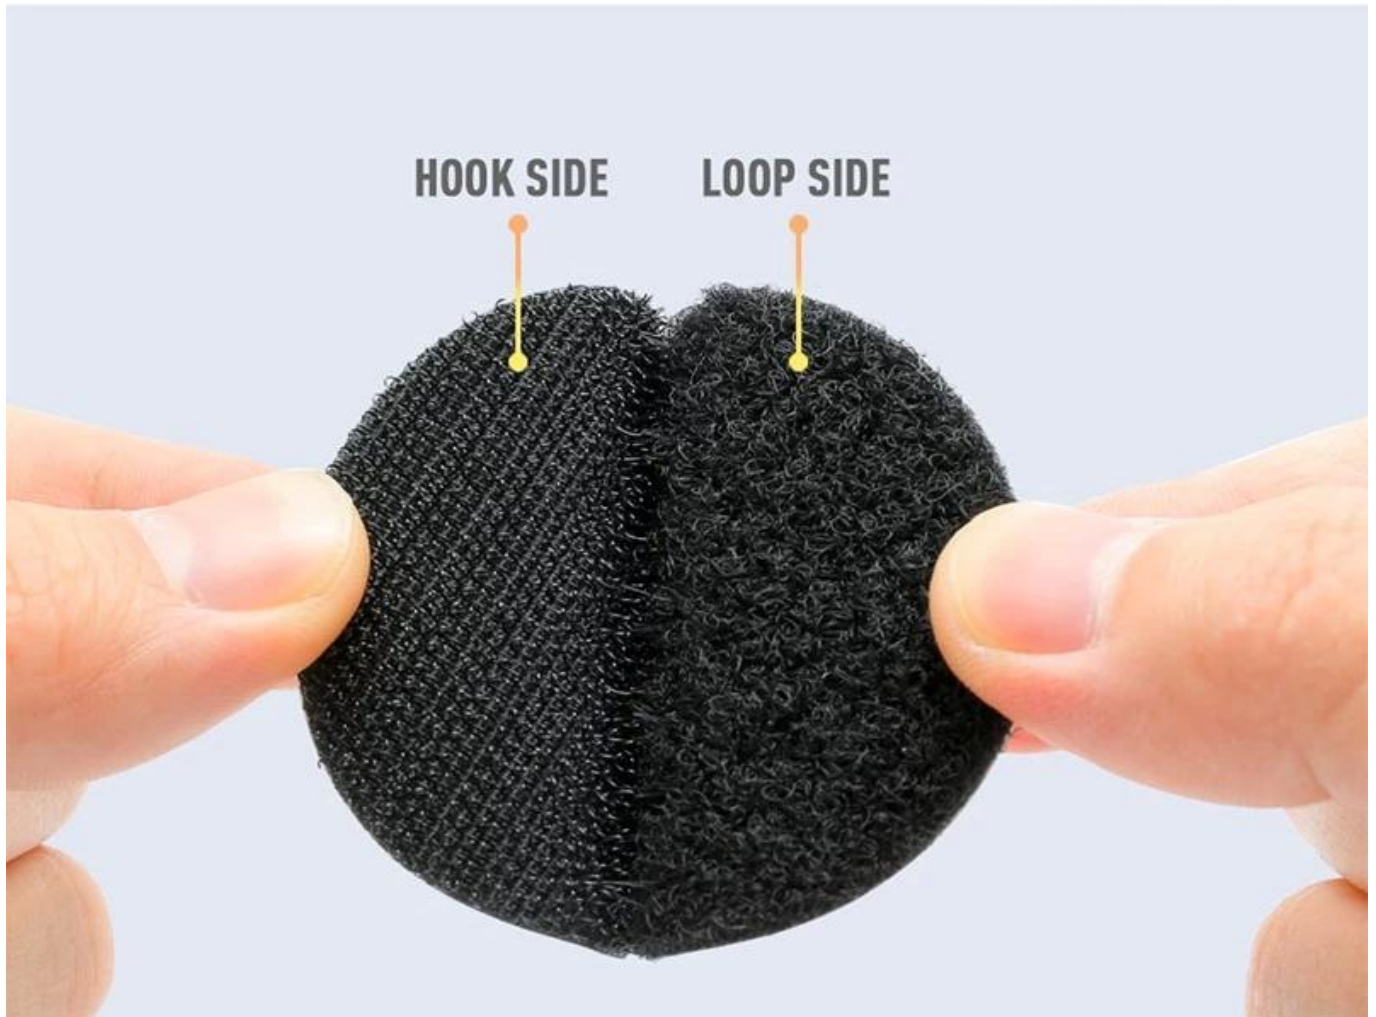

**Schuim en sluitingen duurzame ronde bevestigingslabels gekleurde witte munten cirkel zelfklevend duidelijk klittenband cirkels stippen**

[Zelfklevende klittenband](#) met lijmrug werkt geweldig voor thuisgebruik, kantoorgebruik, garagegebruik, knutselen enz ... wat je maar kunt bedenken.

## ADHESIVE DIE-CUT HOOK AND LOOP

Round and square shape available  
multi size for option

**PRACTICAL  
AND SAFE**

**PREVENT BEDSHEET  
FROM SLIPPING**

**EASY TO  
DISASSEMBLE**

# **STRONG STICKY**

Hook side and loop side stick firmly, hard to pull apart