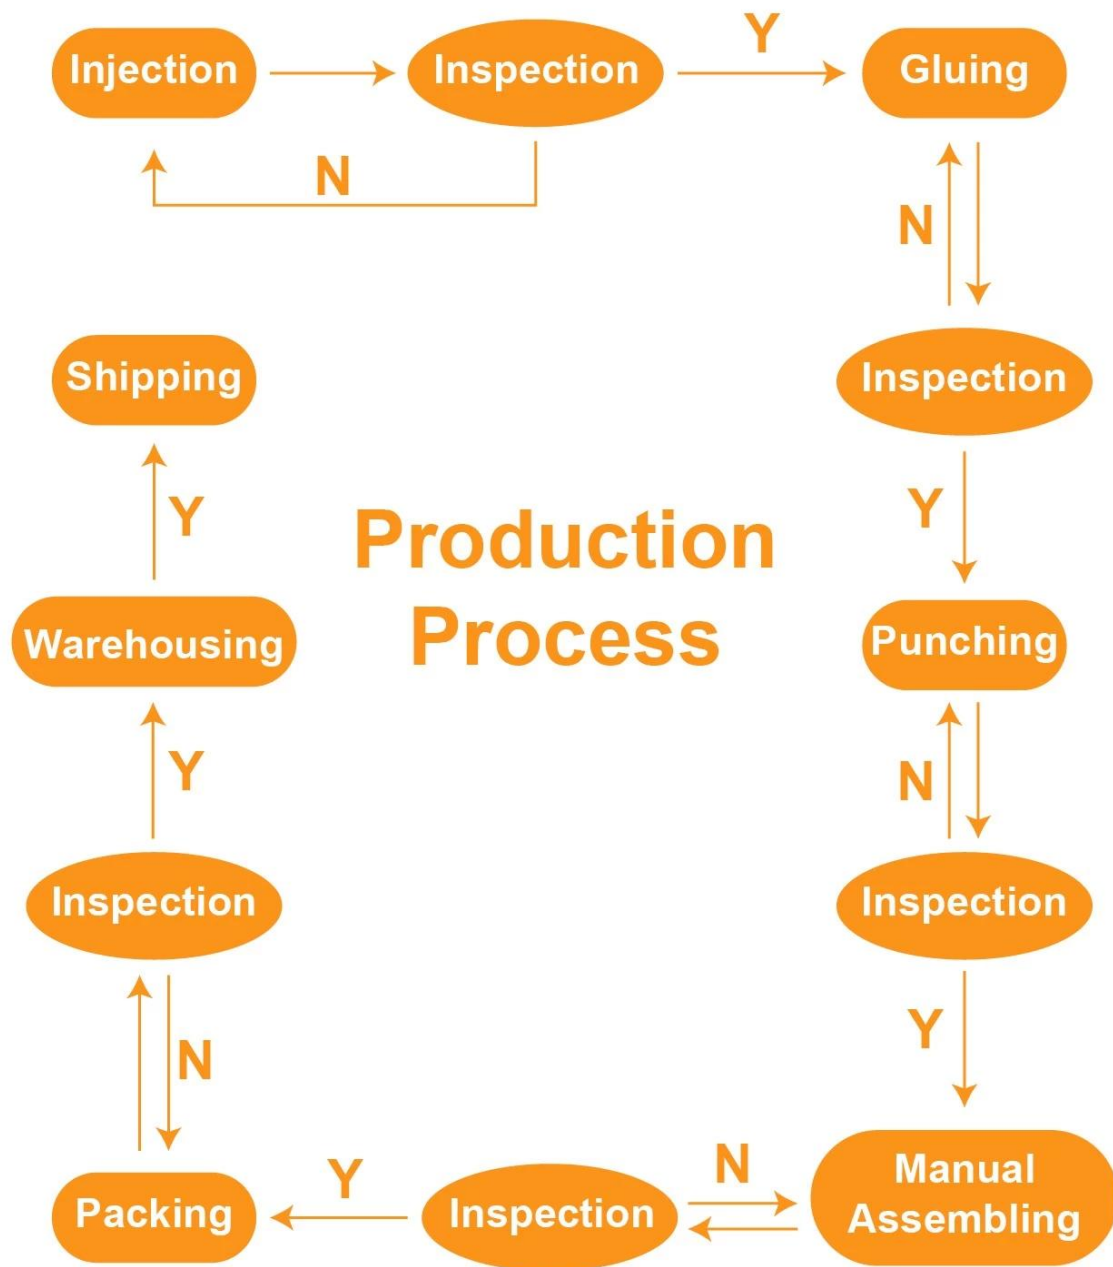

□□ □□

Company Profile

Guangzhou Balance Daily Commodities Co.Ltd

2005 年 10 月， 廣州 廣州 廣州 廣州。 廣州 廣州 廣州 廣州 special

- 廣州， 廣州 廣州 廣州 廣州， 廣州 廣州 廣州 廣州 sized

廣州 廣州 廣州。

廣州 廣州 廣州 廣州 廣州， 廣州 廣州。 廣州 廣州 廣州

廣州 廣州 廣州 廣州 廣州 廣州

- 廣州。