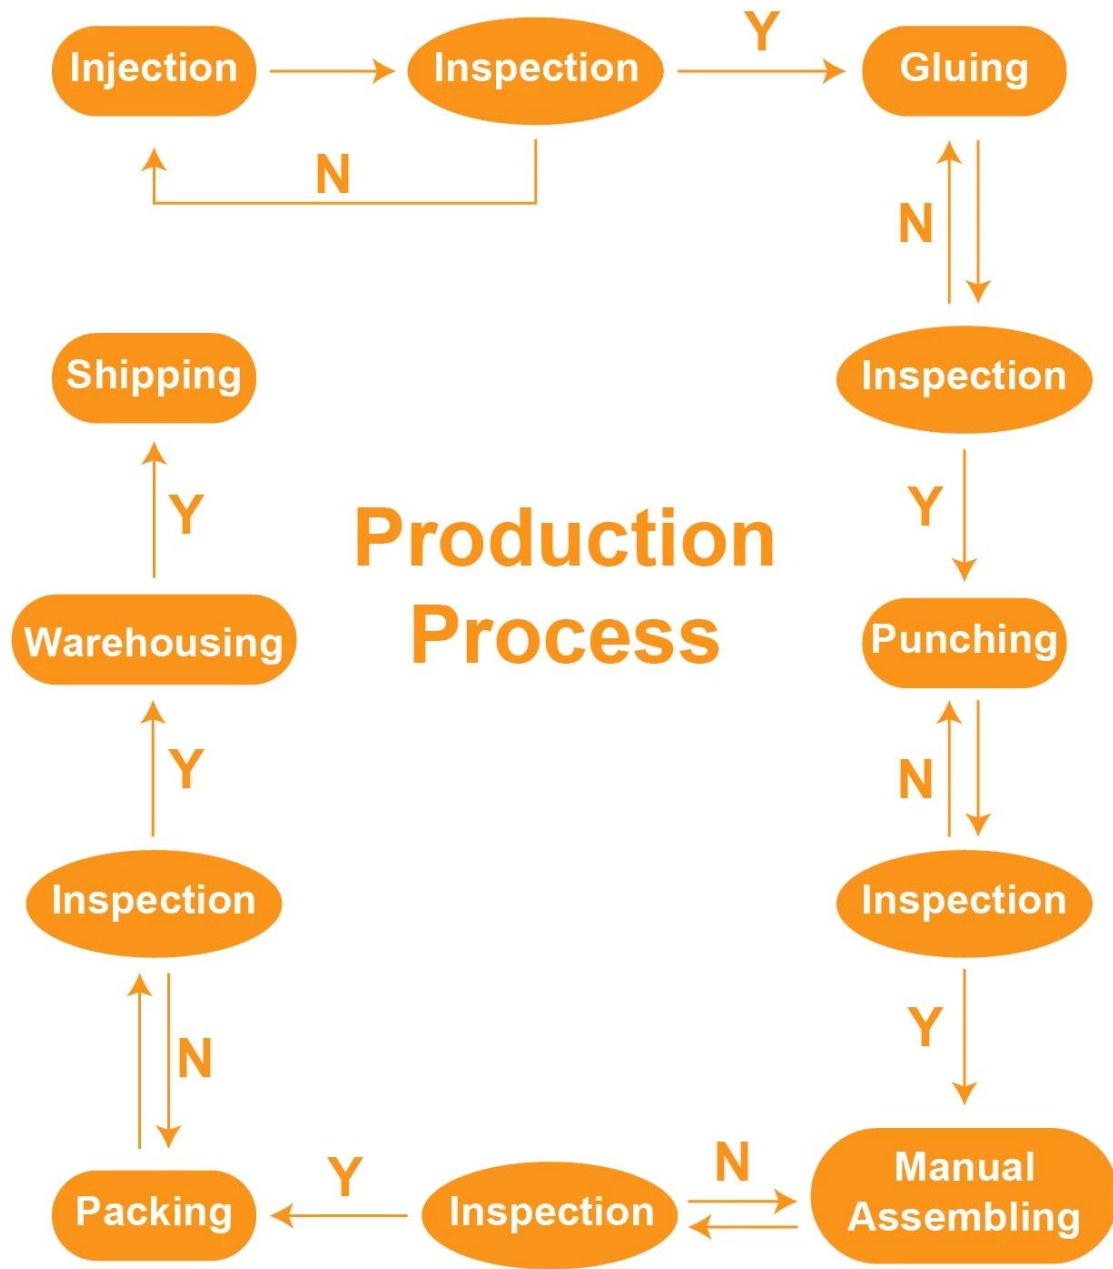

Q : 〇 〇〇〇〇 〇 〇 〇〇〇〇?

A : 〇, 〇〇〇 〇〇〇〇〇〇〇〇. 〇〇〇 〇〇〇〇 〇〇 〇〇〇 〇 〇 〇〇〇〇.

〇〇 〇〇

Company Profile

Guangzhou Balance Daily Commodities Co.Ltd

2005 〇〇 〇〇, 〇〇〇 〇〇 〇〇 〇〇 〇〇. 〇〇〇 〇〇 〇〇 〇 〇〇 specia〇〇〇
- 〇〇, 〇〇 〇 〇〇 〇〇 〇〇, 〇〇 〇〇 〇〇 〇〇〇 〇〇〇 lized
〇〇 〇〇 〇〇 〇.
〇〇〇 〇〇〇 〇〇 〇〇〇〇 〇〇〇, 〇〇〇 〇〇〇〇. 〇〇〇 〇〇 〇〇〇