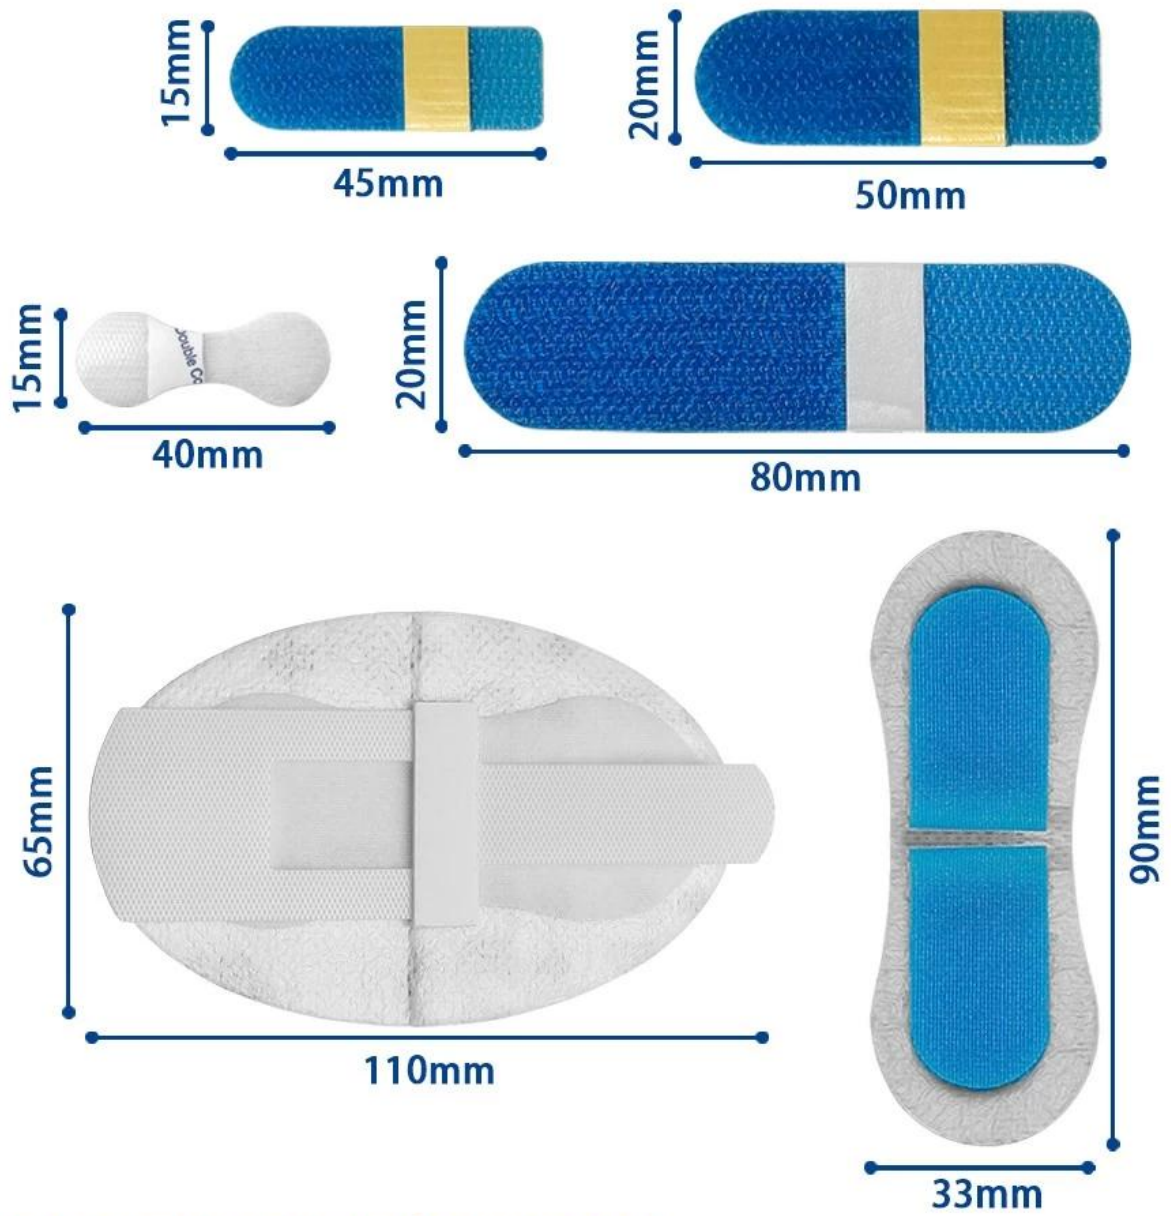

Widely used in medical field

**Adhesive
Design**

**Soft And
Comfortable**

**Environmental
Protection**

**Fits The
Skin**

※Contact customer service for more details

Shape, size and color can be customized

※Please contact customer service for specific customization specifications

2005 年 12 月 1 日 Guangzhou Balance Daily Commodities Co., LTD 在 中国 注册 的 公司 拥有 4000m² 的 生产 基地。 我们 提供 各种 规格 的 创可贴 产品， 包括 不同 形状、 大小、 颜色 的 创可贴。 [www.balance.com.cn](#) 我们 提供 各种 规格 的 创可贴 产品， 包括 不同 形状、 大小、 颜色 的 创可贴。 我们 提供 各种 规格 的 创可贴 产品， 包括 不同 形状、 大小、 颜色 的 创可贴。 SGS.TUV, ISO9001 : 2015 和 BSCI 认证 的 公司 拥有 4000m² 的 生产 基地。 我们 提供 各种 规格 的 创可贴 产品， 包括 不同 形状、 大小、 颜色 的 创可贴。