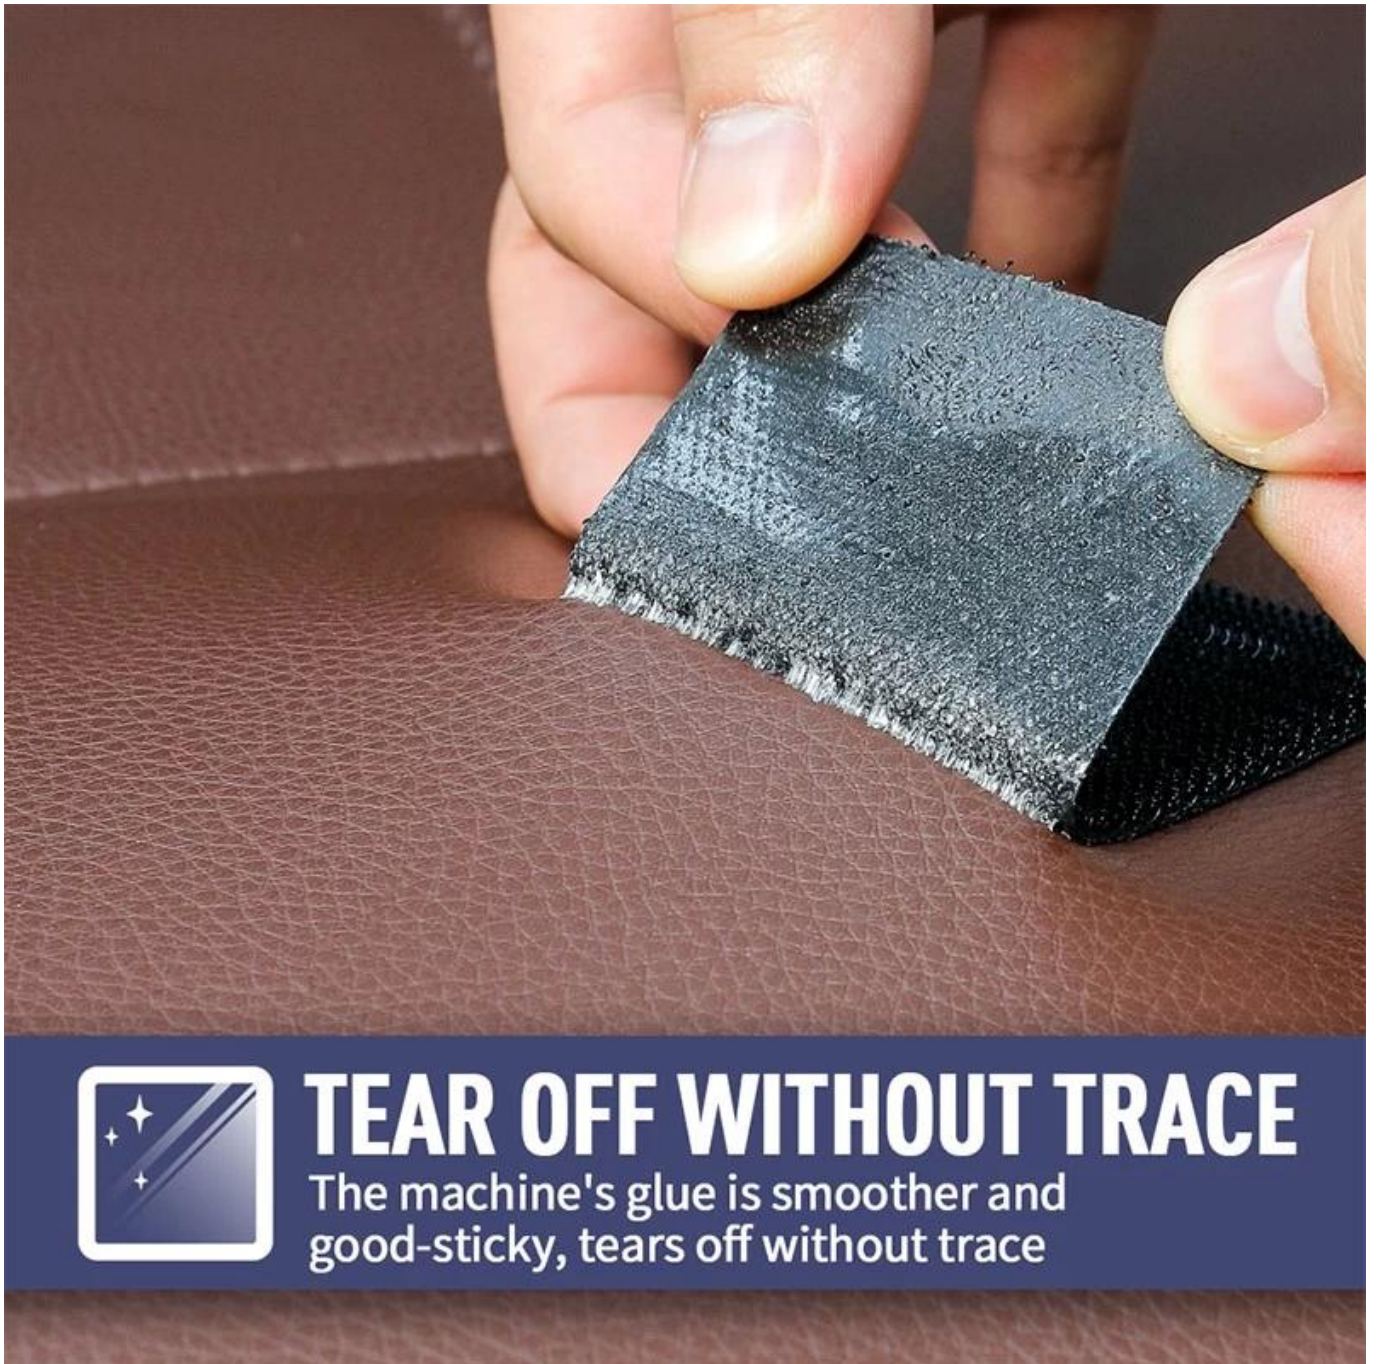

**PRACTICAL
AND SAFE**

**PREVENT BEDSHEET
FROM SLIPPING**

**EASY TO
DISASSEMBLE**

APPLICABLE SCENE

Suitable for many occasions like carpet and chairs

bed sheet

Sofa pad

Carpet

Seat

Interposer

STRONG STICKY

Hook side and loop side stick firmly, hard to pull apart

HOOP AND LOOP FACE

resuable for many times

Usually hook side and loop side use in group, can be pasted repeatedly;
It is suitable for daily home use scenarios such as cloth, wall, floor face, etc.

TEAR OFF WITHOUT TRACE

The machine's glue is smoother and good-sticky, tears off without trace

本公司 Co., 2005 年 12 月, 4000 名 员工 在 中国 上海 建立 工厂。
我们 提供 各种 规格 的 产品, 如 各种 规格 的 皮革 配件, 如 各种 规格 的 皮革 配件,
如 各种 规格 的 皮革 配件。 [www.foxconn.com](#) 我们, 在
中国, 美国, 日本 等 国家 均 有 工厂。 我们 提供 各种 规格 的 产品。
SGS.TUV, ISO9001 : 2015 及 BSCI 等 国际 认证 体系 均 有 通过。 我们,
"我们 提供 各种 规格 的 产品" 我们 提供 各种 规格 的 产品。