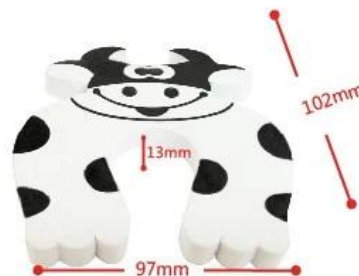

በሥራ **EVA** ላይ የሥራ ለምድብ ያሳይንት ያስፈልጋል።

የሥራ ለምድብ :

የሥራ ለምድብ የሥራ ለምድብ የሥራ ለምድብ ያሳይንት ያስፈልጋል። ሥራ ለምድብ ።

የሥራ ለምድብ የሥራ ለምድብ የሥራ ለምድብ ያሳይንት ያስፈልጋል። ሥራ ለምድብ የሥራ ለምድብ የሥራ ለምድብ ያሳይንት ያስፈልጋል።

SIZE

“C”type

“U”type

Thickening type