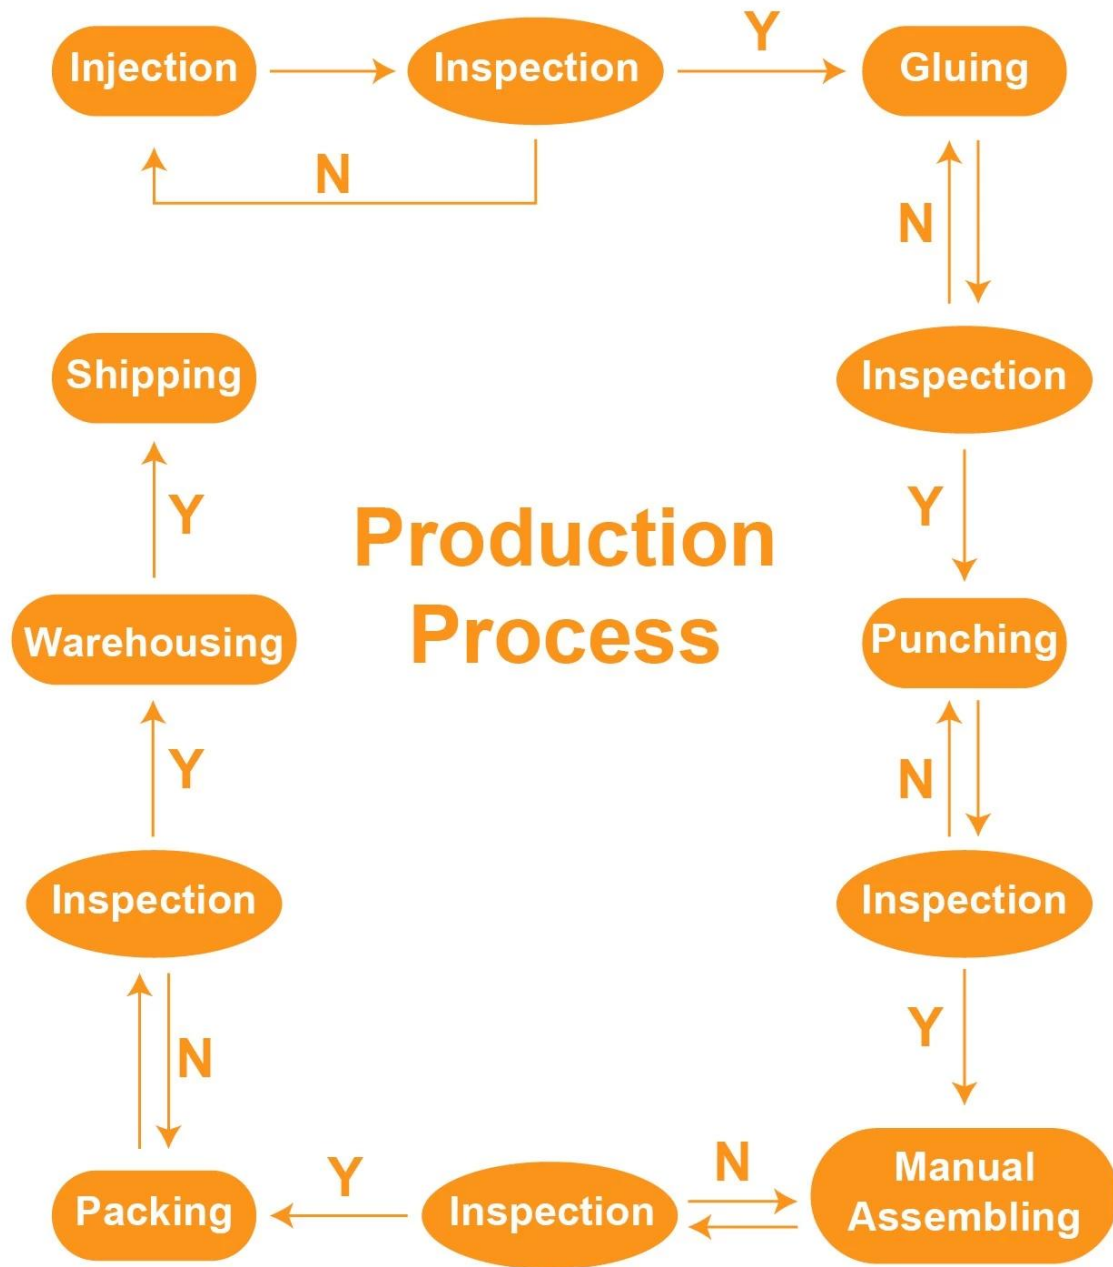

Q : 〇 〇〇〇〇 〇 〇 〇〇〇〇?

A : 〇, 〇〇〇 〇〇〇〇〇〇〇〇. 〇〇〇 〇〇〇〇 〇〇 〇〇〇 〇 〇 〇〇〇〇.

〇〇 〇〇

Company Profile

Guangzhou Balance Daily Commodities Co.Ltd

2005 〇〇 〇〇, 〇〇〇 〇〇 〇〇 〇〇 〇〇. 〇〇〇 〇〇 〇〇 〇 〇〇 specia〇〇〇〇
- 〇〇, 〇〇 〇 〇〇 〇〇 〇〇, 〇〇 〇〇 〇〇 〇〇〇 〇〇〇 lized
〇〇 〇〇 〇〇 〇.
〇〇〇 〇〇〇 〇〇 〇〇〇〇 〇〇〇, 〇〇〇 〇〇〇〇. 〇〇〇 〇〇 〇〇〇