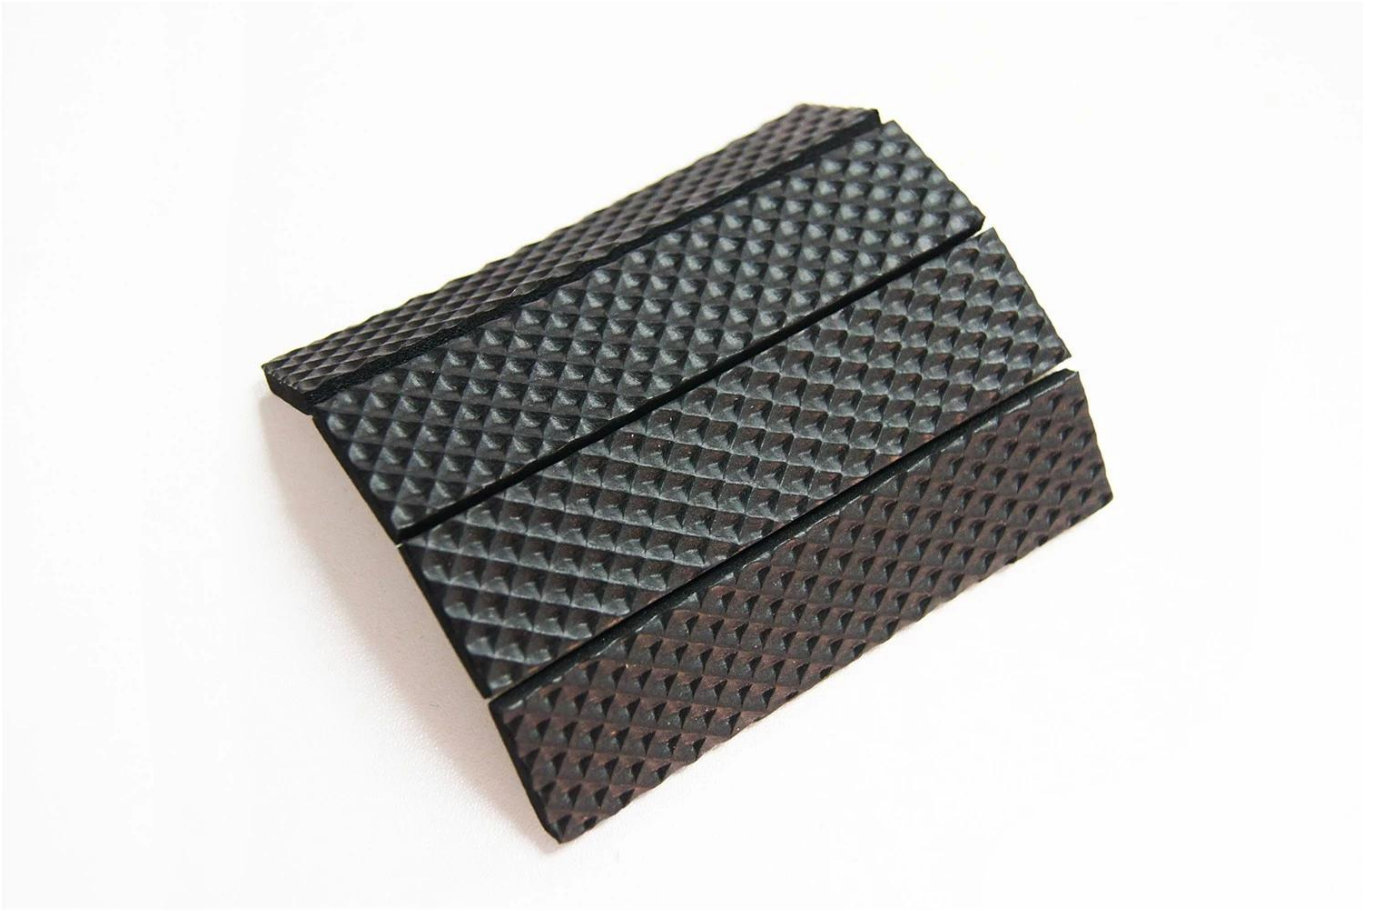

□□	FOB Nansha, China; FOB □□, □□
□□ □□	□□ □□ □□□ □□□□□□.

WWW.BALANCE-CHINA.COM
WWW.BALANCE-CHINA.COM

产品特点 :

本产品采用优质材料，具有优异的过滤性能，能够有效去除水中的杂质和有害物质。产品使用寿命长，维护简便，是您家庭和商业场所的理想选择。产品广泛应用于厨房、浴室、工业等领域，是您日常生活中不可或缺的好帮手。