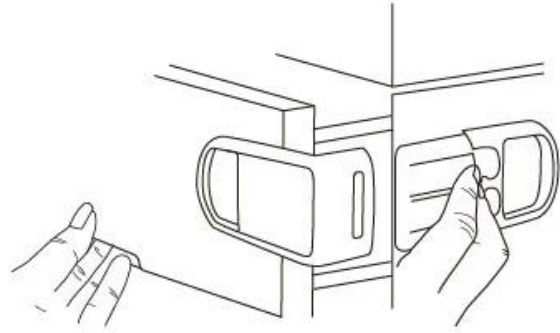

Double snap closure

Prevention baby open, protect the baby not pinch.

注意:

1. 请检查，确认，请检查 D 型 是否 符合 规格。
2. 请检查 是否 符合 规格 是否 符合 规格 是否 符合 规格。 请检查 是否 符合 规格 是否 符合 规格 是否 符合 规格 是否 符合 规格。
3. 请检查 是否 符合 规格。

请检查 是否 符合 规格。

How to use

①

②

③

④

Tips: 1. Installation opening direction, do not stick trans, trans-up will not open.

2. Turn off time, if they are two not fit, you can manually re-close look fit, do not hit hard

注意: