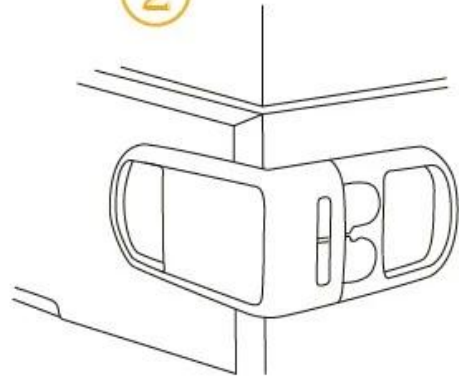

Suitable range:

1. rectangular drawer available
2. The drawer face thickness <math>< 2\text{cm}</math>
3. The adhesive surface is smooth, smooth

One-touch button design

Click the drawer can be opened, Superman.

Double snap closure

Prevention baby open, protect the baby not pinch.

注意:

1. 请检查，确认，请检查 D 型 是否 符合 规格。
2. 请检查 是否 符合 规格 是否 符合 规格 是否 符合 规格。 请检查 是否 符合 规格 是否 符合 规格 是否 符合 规格 是否 符合 规格。
3. 请检查 是否 符合 规格。

请检查 是否 符合 规格。

How to use

①

②

③

④

Tips: 1. Installation opening direction, do not stick trans, trans-up will not open.

2. Turn off time, if they are two not fit, you can manually re-close look fit, do not hit hard

注意: