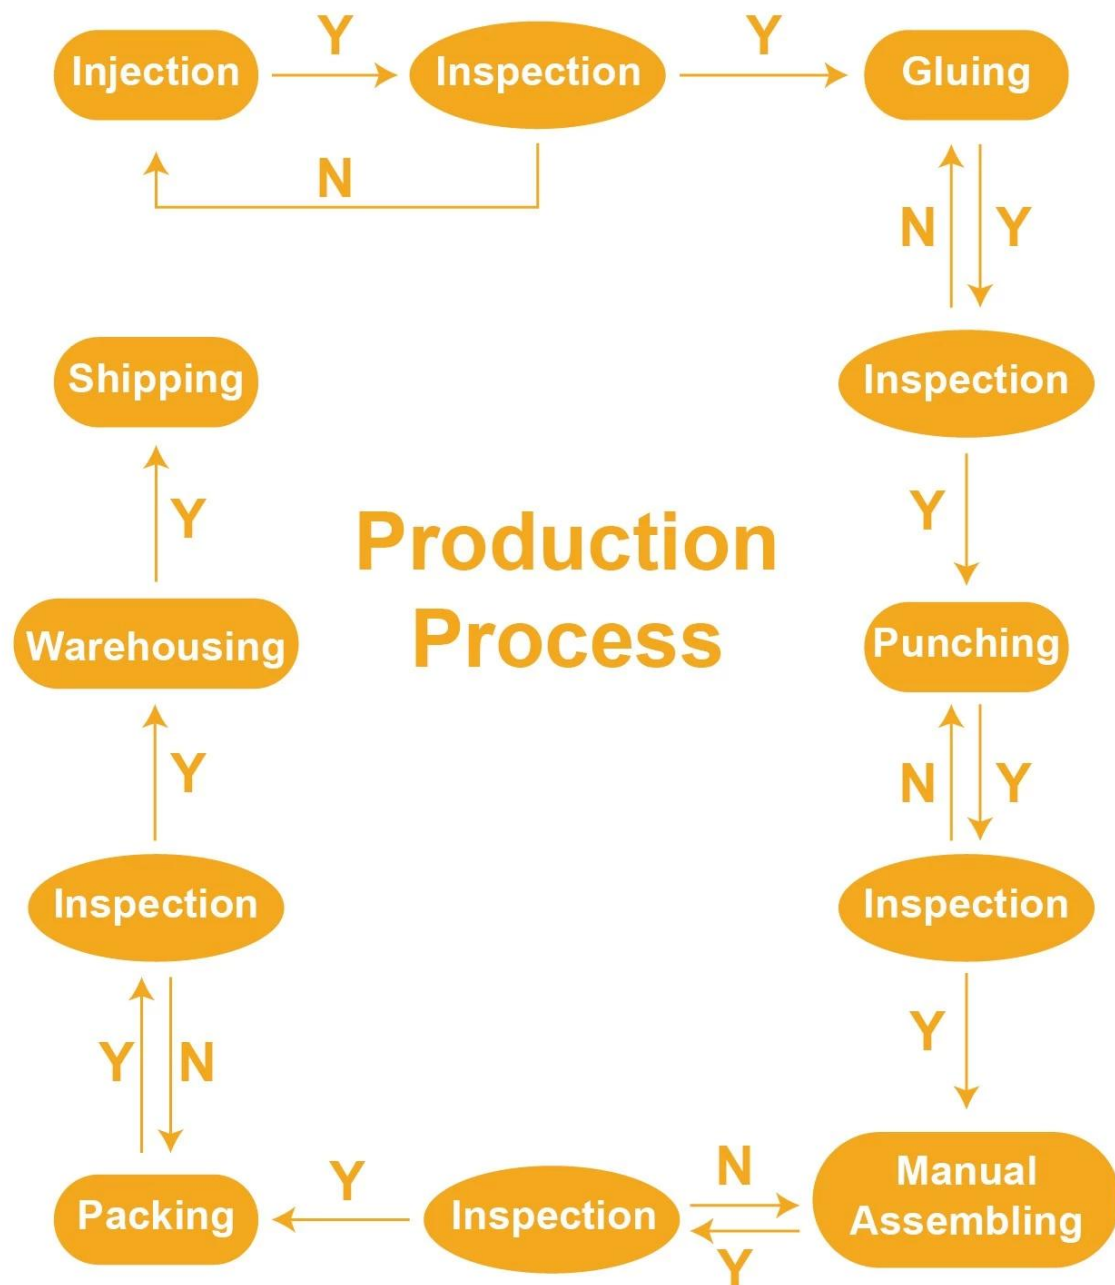

: fai il mio stile?

A: Sì, siamo fornitore, potremmo aprire la muffa per il disegno su ordinazione

Chi Siamo

Company Profile

Guangzhou Balance Daily Commodities Co.Ltd

Fondata nel 2005, Guangzhou Balance Daily Commodities Co., Ltd è un produttore e commerciante specializzato nella ricerca, sviluppo e produzione di Hook Loop prodotto, mobili per la casa piedi pastiglie e prodotti per la sicurezza del bambino, ecc