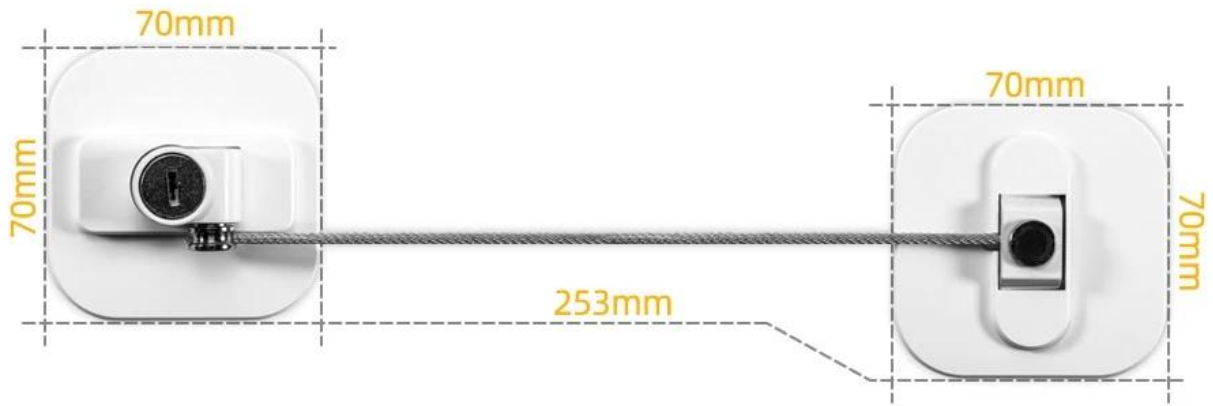

La serratura del mini frigorifero realizzata con fili di acciaio ad alta resistenza e materiale ABS, semplice ed efficiente da usare, può essere aperta immediatamente con la chiave. Può attaccarsi istantaneamente al frigorifero, senza bisogno di forare o viti. La nostra serratura per la porta del frigorifero non è adatta solo per il congelatore, ma funziona benissimo anche come serratura per armadietto, serratura per forno e serratura per cassetta degli attrezzi; può essere utilizzato su frigoriferi e cassetti side by side. Può risolvere bene i tuoi problemi, lasciare che il tuo bambino stia lontano da sostanze nocive e più cibo. [COME Fornitore di serrature per frigorifero in Cina](#), la nostra visione è che una buona qualità del prodotto possa offrire una buona esperienza ai clienti.

MULTI-STRANDS WIRE ROPE WRAP

Insulating plastic wrap

To protect the wire rope from
being corroded by chemical
reactions

SMOOTH EDGES

More beautiful and thoughtful
non-slip insulating rubber

STAINLESS STEEL LOCK

Firm and anti-rust stainless steel
material

- Adhesion promoter
- Key

STRONG ADHESIVE

NO DRILLING

No damage to the wall

1 pack of free adhesion promoter for stronger adhesive and better effect, Before sticking, wiping by wiping the area where the lock places