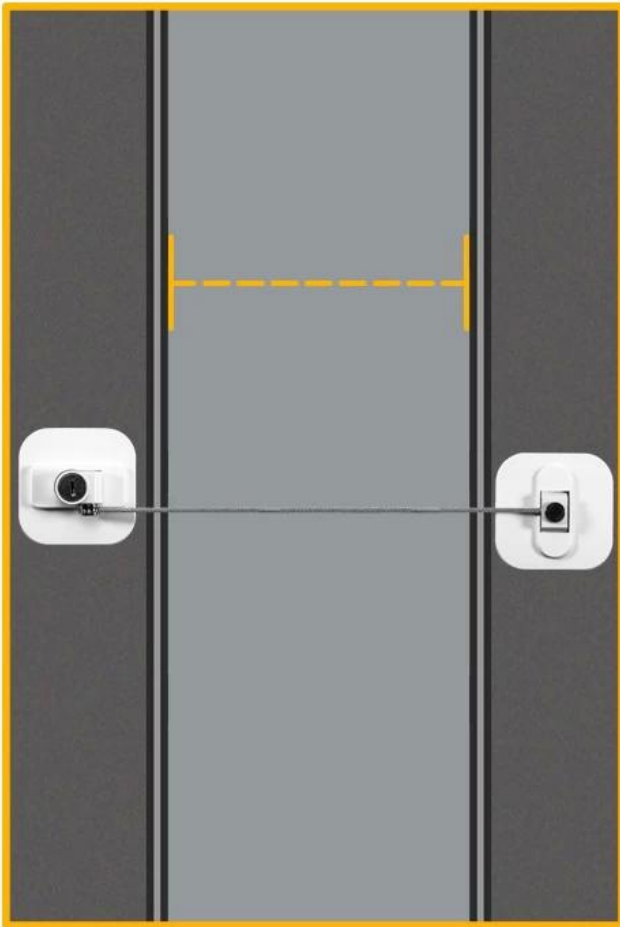

La serratura del mini frigorifero realizzata con fili di acciaio ad alta resistenza e materiale ABS, semplice ed efficiente da usare, può essere aperta immediatamente con la chiave. Può attaccarsi istantaneamente al frigorifero, senza bisogno di forare o viti. La nostra serratura per la porta del frigorifero non è adatta solo per il congelatore, ma funziona benissimo anche come serratura per armadietto, serratura per forno e serratura per cassetta degli attrezzi; può essere utilizzato su frigoriferi e cassetti side by side. Può risolvere bene i tuoi problemi, lasciare che il tuo bambino stia lontano da sostanze nocive e più cibo. [COME Fornitore di serrature per frigorifero in Cina](#), la nostra visione è che una buona qualità del prodotto possa offrire una buona esperienza ai clienti.

Out-opening window

In-opening window

Sliding windows

SUITABLE FOR ALL KINDS OF WINDOWS

WINDOW OPENING SIZE IS USER-DECIDED

window opening size depends on the installation position
The larger the stagger distance, the smaller the window opening space

Alignment positioning
makes biggest opening size

Diagonal positioning
makes small opening size

MULTIPURPOSE

Easy installation, firm and durable, effectively preventing children and babies from opening doors, windows and cabinet doors