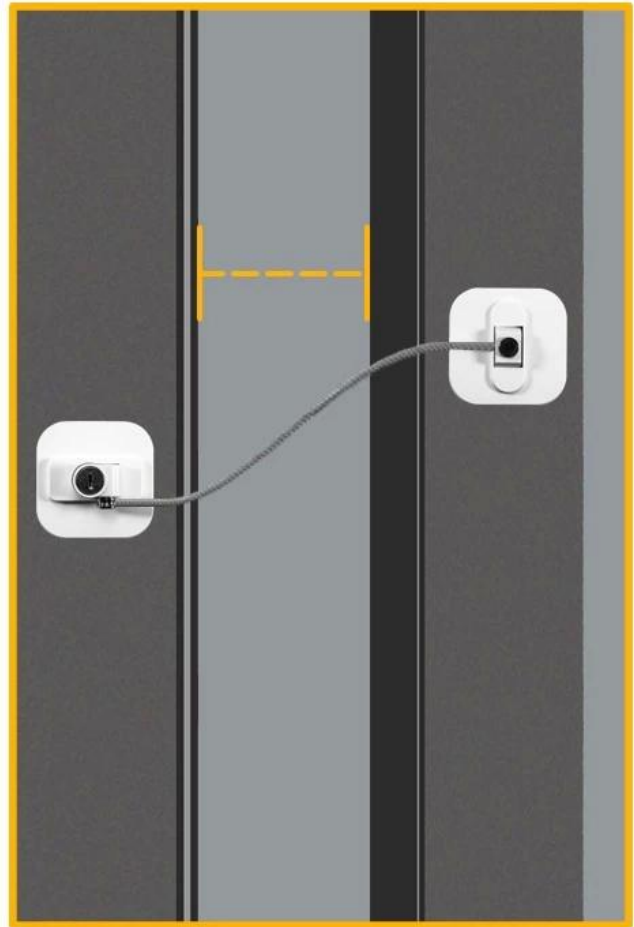

La serratura del mini frigorifero realizzata con fili di acciaio ad alta resistenza e materiale ABS, semplice ed efficiente da usare, può essere aperta immediatamente con la chiave. Può attaccarsi istantaneamente al frigorifero, senza bisogno di forare o viti. La nostra serratura per la porta del frigorifero non è adatta solo per il congelatore, ma funziona benissimo anche come serratura per armadietto, serratura per forno e serratura per cassetta degli attrezzi; può essere utilizzato su frigoriferi e cassetti side by side. Può risolvere bene i tuoi problemi, lasciare che il tuo bambino stia lontano da sostanze nocive e più cibo. [COME Fornitore di serrature per frigorifero in Cina](#), la nostra visione è che una buona qualità del prodotto possa offrire una buona esperienza ai clienti.

Out-opening window

In-opening window

Sliding windows

SUITABLE FOR ALL KINDS OF WINDOWS

WINDOW OPENING SIZE IS USER-DECIDED

window opening size depends on the installation position
The larger the stagger distance, the smaller the window opening space

Alignment positioning
makes biggest opening size

Diagonal positioning
makes small opening size

MULTIPURPOSE

Easy installation, firm and durable, effectively preventing children and babies from opening doors, windows and cabinet doors