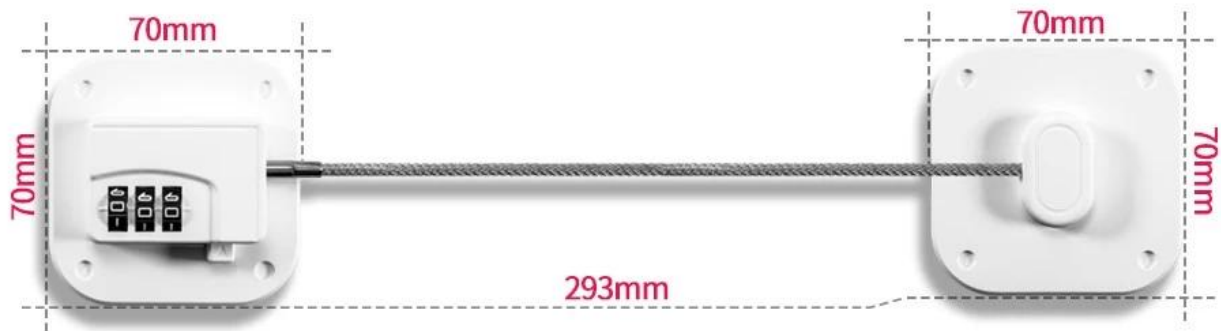

Serratura per frigorifero con combinazione

Dettagli del prodotto

Nome	Blocco frigorifero di sicurezza per bambini
Materiale	ABSmetallo
Colore	Bianco nero
Misurare	293*70 mm
Campione	Disponibile
MOQ	50 set
Pacchetto	Busta in polietilene, busta in PE, blister o altro

La serratura del frigorifero realizzata con fili di acciaio ad alta resistenza e serratura a combinazione di alta qualità, semplice ed efficiente da usare, può essere aperta immediatamente con la combinazione corretta. Può attaccarsi istantaneamente al frigorifero, senza bisogno di forare o viti. La nostra serratura per la porta del frigorifero non è adatta solo per il congelatore, ma funziona benissimo anche come serratura per armadietto, serratura per forno e serratura per cassetta degli attrezzi; può essere utilizzato su frigoriferi e cassette side by side. Può risolvere bene i tuoi problemi, lasciare che il tuo bambino stia lontano da sostanze nocive e più cibo.