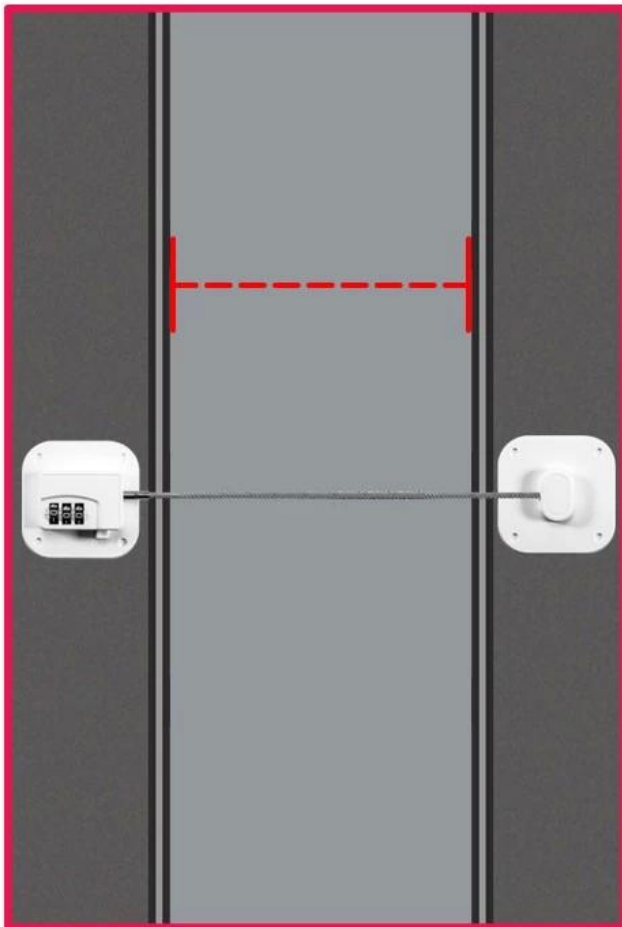

Serratura per frigorifero con combinazione

Dettagli del prodotto

Nome	Blocco frigorifero di sicurezza per bambini
Materiale	ABSmetallo
Colore	Bianco nero
Misurare	293*70 mm
Campione	Disponibile
MOQ	50 set
Pacchetto	Busta in polietilene, busta in PE, blister o altro

La serratura del frigorifero realizzata con fili di acciaio ad alta resistenza e serratura a combinazione di alta qualità, semplice ed efficiente da usare, può essere aperta immediatamente con la combinazione corretta. Può attaccarsi istantaneamente al frigorifero, senza bisogno di forare o viti. La nostra serratura per la porta del frigorifero non è adatta solo per il congelatore, ma funziona benissimo anche come serratura per armadietto, serratura per forno e serratura per cassetta degli attrezzi; può essere utilizzato su frigoriferi e cassette side by side. Può risolvere bene i tuoi problemi, lasciare che il tuo bambino stia lontano da sostanze nocive e più cibo.

Out-opening window

In-opening window

Sliding windows

SUITABLE FOR ALL KINDS OF WINDOWS

Password lock

MULTIPURPOSE

Easy installation, firm and durable, effectively preventing children and babies from opening doors, windows and cabinet doors

WINDOW OPENING SIZE IS USER-DECIDED

window opening size depends on the installation position
The larger the stagger distance, the smaller the window opening space

Alignment positioning
makes biggest opening size