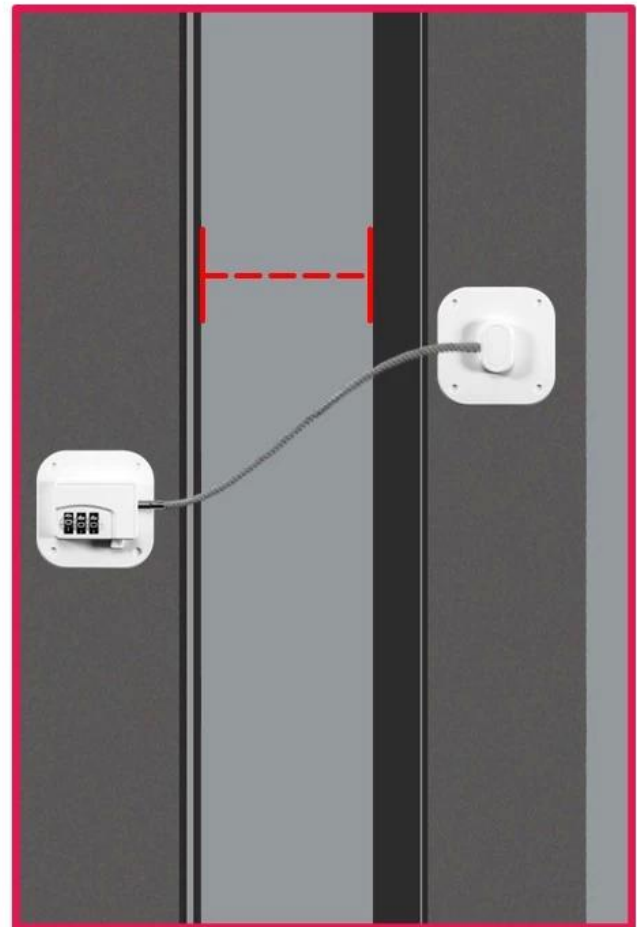

Serratura per frigorifero con combinazione

Dettagli del prodotto

Nome	Blocco frigorifero di sicurezza per bambini
Materiale	ABSmetallo
Colore	Bianco nero
Misurare	293*70 mm
Campione	Disponibile
MOQ	50 set
Pacchetto	Busta in polietilene, busta in PE, blister o altro

La serratura del frigorifero realizzata con fili di acciaio ad alta resistenza e serratura a combinazione di alta qualità, semplice ed efficiente da usare, può essere aperta immediatamente con la combinazione corretta. Può attaccarsi istantaneamente al frigorifero, senza bisogno di forare o viti. La nostra serratura per la porta del frigorifero non è adatta solo per il congelatore, ma funziona benissimo anche come serratura per armadietto, serratura per forno e serratura per cassetta degli attrezzi; può essere utilizzato su frigoriferi e cassette side by side. Può risolvere bene i tuoi problemi, lasciare che il tuo bambino stia lontano da sostanze nocive e più cibo.

Out-opening window

In-opening window

Sliding windows

SUITABLE FOR ALL KINDS OF WINDOWS

Password lock

MULTIPURPOSE

Easy installation, firm and durable, effectively preventing children and babies from opening doors, windows and cabinet doors

WINDOW OPENING SIZE IS USER-DECIDED

window opening size depends on the installation position
The larger the stagger distance, the smaller the window opening space

Alignment positioning
makes biggest opening size