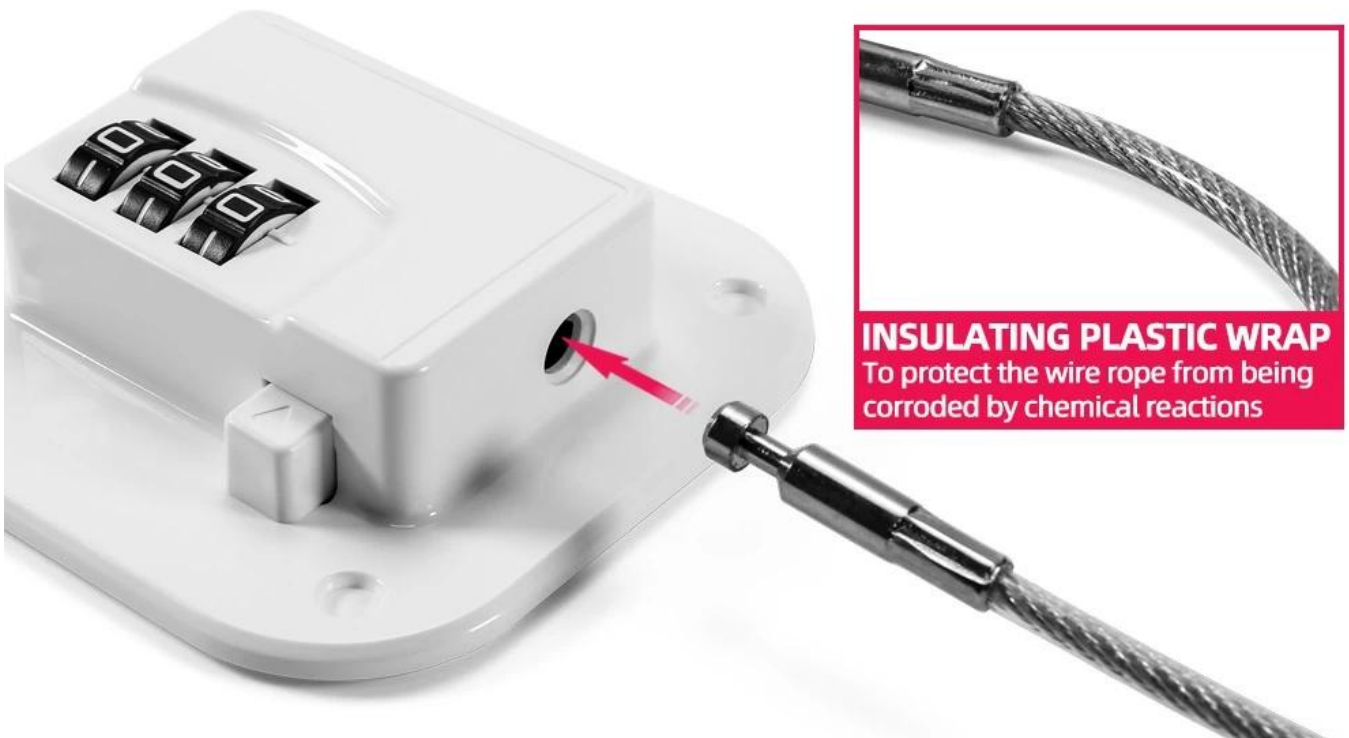

Serratura per frigorifero con combinazione

Dettagli del prodotto

Nome	Blocco frigorifero di sicurezza per bambini
Materiale	ABSmetallo
Colore	Bianco nero
Misurare	293*70 mm
Campione	Disponibile
MOQ	50 set
Pacchetto	Busta in polietilene, busta in PE, blister o altro

La serratura del frigorifero realizzata con fili di acciaio ad alta resistenza e serratura a combinazione di alta qualità, semplice ed efficiente da usare, può essere aperta immediatamente con la combinazione corretta. Può attaccarsi istantaneamente al frigorifero, senza bisogno di forare o viti. La nostra serratura per la porta del frigorifero non è adatta solo per il congelatore, ma funziona benissimo anche come serratura per armadietto, serratura per forno e serratura per cassetta degli attrezzi; può essere utilizzato su frigoriferi e cassette side by side. Può risolvere bene i tuoi problemi, lasciare che il tuo bambino stia lontano da sostanze nocive e più cibo.

STAINLESS STEEL LOCK

Firm and anti-rust stainless steel material

SMOOTH EDGES

More beautiful and thoughtful non-slip insulating rubber

MULTI-STRANDS WIRE ROPE WRAP

INSULATING PLASTIC WRAP
To protect the wire rope from being corroded by chemical reactions