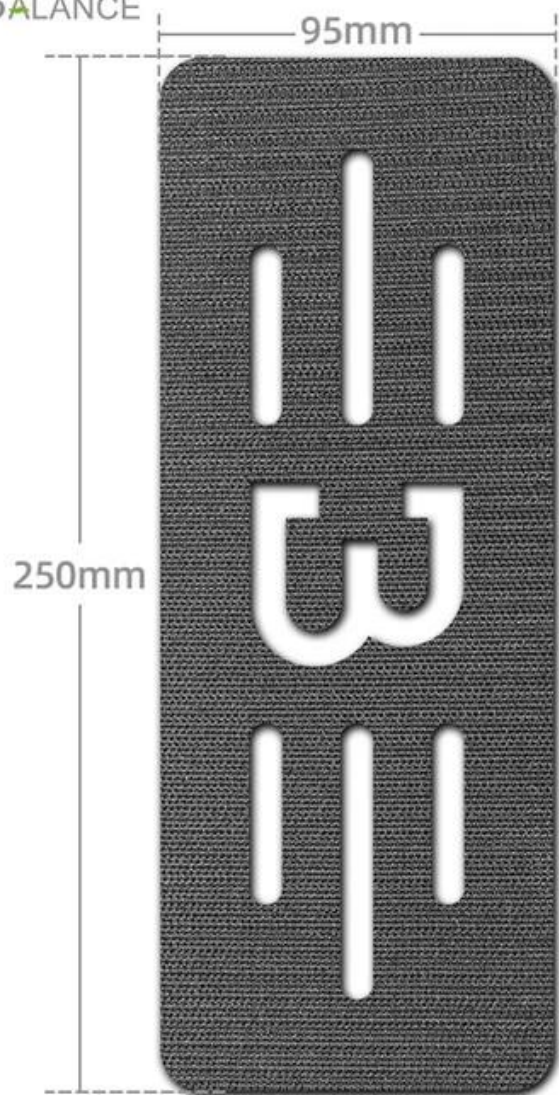

# Porta della targa Numero senza cornice moto

Dettagli del prodotto

Nome dell'elemento	Porta della targa di moto
Materiale	Plastica+nastro per la fissaggio del gancio e loop adesivo
Misurare	95*250mm, altra personalizzazione
Colore	Nero
Imballaggio	Poly Bag, Box, altri personalizzati
Campione	Disponibile
Tempo di consegna dei campioni	Circa 4 giorni
Moq	1000set

Questo nuovo

design numero piatto titolare per moto. Sono fatto di alta qualità plastica EVELCO. A differenza di altri piatti possessori, esso lavora il gancio e ciclo continuo di fissaggio sistema; NO perforazione SUIL numero piatto fabbricazione richiesta installazione numero piatto COSÌ facile! E tu numero piatto Volere Aspettò pu lito E Grande.

Già testato con UN velocità Di 108 km/h E In IL piovere.

### **Come usare?**

1. Rimuovi il telaio della targa dalla moto, se è un modo;
2. Fix il gancio di plastica dura alla moto;
3. Piatta numerica Clean, bastone del ciclo sul supporto e premere duramente;
4. Il Numero Palte ai cuscinetti di gancio.