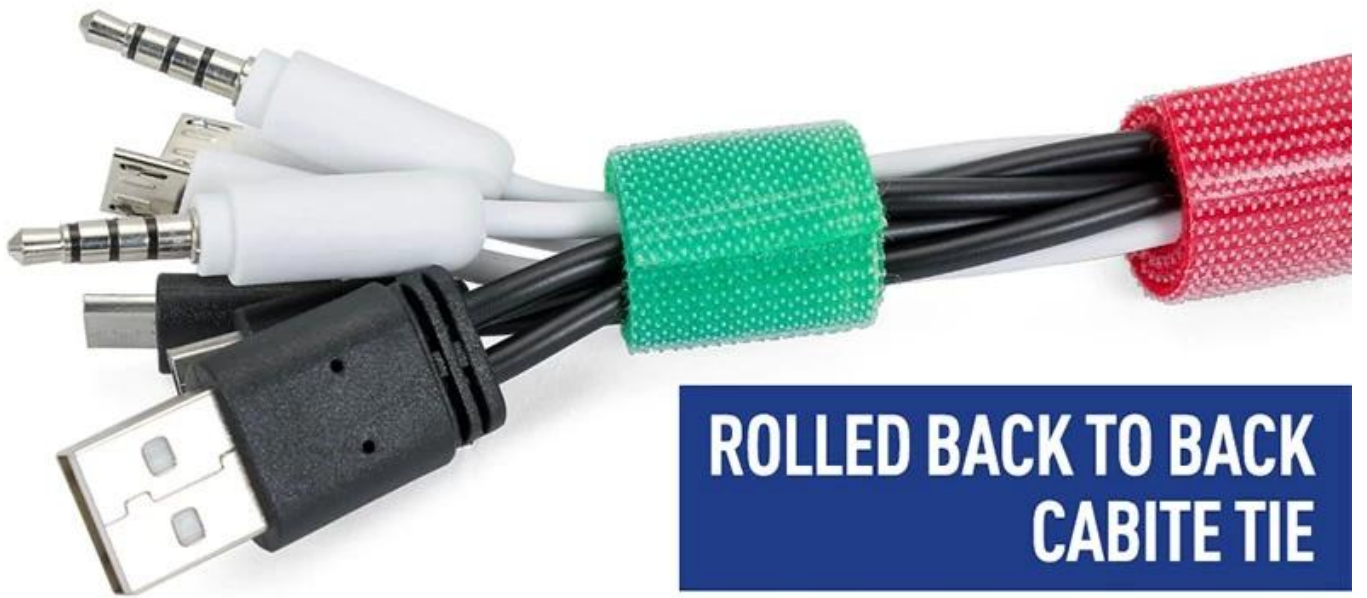

Queste fascette di fissaggio riutilizzabili sono regolabili e riutilizzabili, ci sono centinaia di utilizzo, includono gestione dei cavi, imballaggio, giochi e giocattoli, fascette per impianti e qualsiasi apparecchio e creazione che è possibile utilizzare. [cravatta in pelle con chiusura a strappo](#), disponibile in 12 colori standard e ideale per l'identificazione dei colori elettrici e di rete.

## ROLLED BACK TO BACK CABITE TIE

Hook and loop separated  
are easy to bind and high  
adhesion