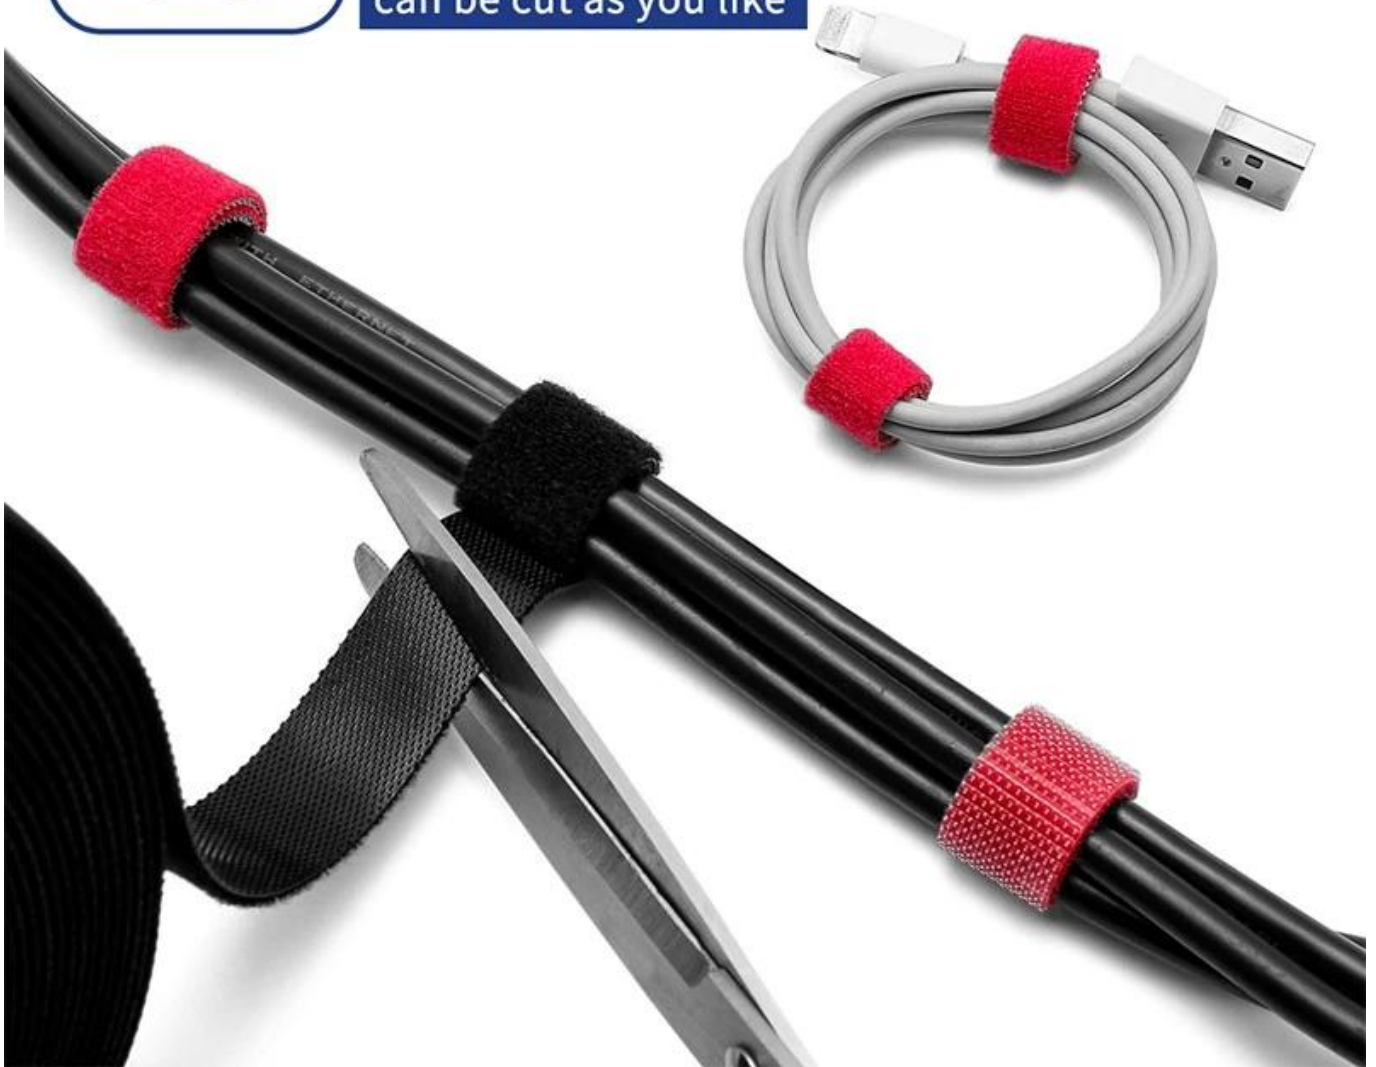

Guangzhou Balance Daily Commodities Co., LTD, fondata nel 2005, si trova a Guangzhou, in Cina, con una superficie di oltre 4000 metri quadrati. Siamo produttori e commercianti specializzati di prodotti a strappo, prodotti per la sicurezza dei bambini, imbottiture per piedini per mobili e altri articoli per la casa come sottobicchieri, cinturini per yoga ecc ... soddisfazione. Siamo orgogliosi delle capacità produttive e della qualità del prodotto. Abbiamo ottenuto i certificati BSCI, ISO9001 e SGS. Non esitate a contattarci se siete interessati ai nostri prodotti.