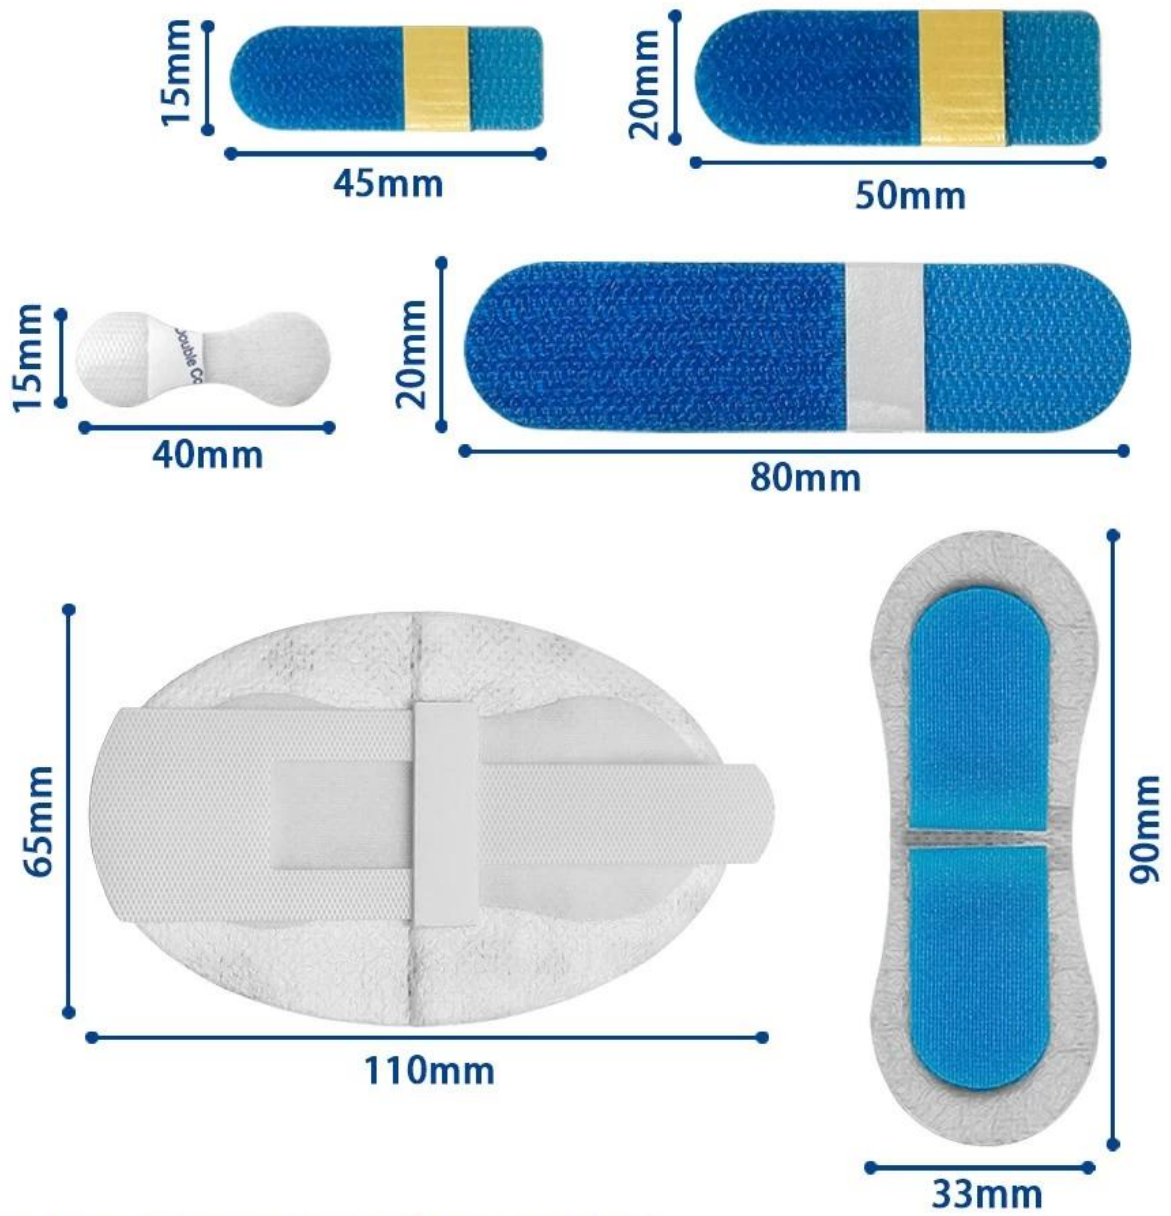

Supporto per tubo di fissaggio dei cateteri adesivi in nylon per il fissaggio del catetere

Widely used in medical field

**Adhesive
Design**

**Soft And
Comfortable**

**Environmental
Protection**

**Fits The
Skin**

※Contact customer service for more details

Shape, size and color can be customized

※Please contact customer service for specific customization specifications

Guangzhou Balance Daily Commodities Co., LTD, fondata nel 2005, si trova a Guangzhou in Cina, con un'area di oltre 4000 metri quadrati. La nostra fabbrica dispone di apparecchiature e tecnologie di produzione avanzate e di una rigorosa attuazione degli standard internazionali del sistema di gestione della qualità. Siamo specializzati in nastro adesivo da cucire, gancio e anello adesivo, fascetta per cavi a strappo. [Supporto per tubo di fissaggio dei cateteri adesivi in nylon per il fissaggio del catetere](#) Il nostro prodotto che ha caratteri diversi, come resistente al fuoco, antibatterico, a prova di infrarossi, impermeabile. I nostri prodotti sono stati esportati in molti paesi del mondo e ottengono il riconoscimento e la fiducia dei clienti. Abbiamo ottenuto alcune certificazioni di fabbrica, come SGS.TUV, ISO9001: 2015 e BSCI e abbiamo