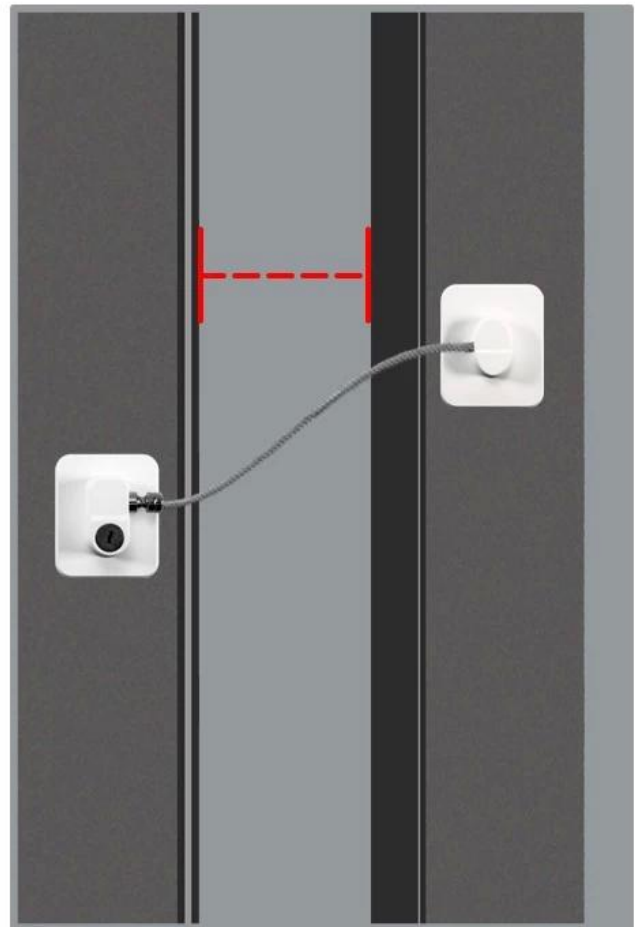

La serratura del mini frigorifero realizzata con fili di acciaio ad alta resistenza e materiale ABS, semplice ed efficiente da usare, può essere aperta immediatamente con la chiave. Può attaccarsi istantaneamente al frigorifero, senza bisogno di forare o viti. La nostra serratura per la porta del frigorifero non è adatta solo per il congelatore, ma funziona benissimo anche come serratura per armadietto, serratura per forno e serratura per cassetta degli attrezzi; può essere utilizzato su frigoriferi e cassette side by side. Può risolvere bene i tuoi problemi, lasciare che il tuo bambino stia lontano da sostanze nocive e più cibo. In qualità di fornitore cinese di serrature per mini frigo, la nostra visione è che una buona qualità del prodotto possa offrire una buona esperienza ai clienti.

MULTIPURPOSE

Easy installation, firm and durable, effectively preventing children and babies from opening doors, windows and cabinet doors

WINDOW OPENING SIZE IS USER-DECIDED

window opening size depends on the installation position
The larger the stagger distance, the smaller the window opening space

Alignment positioning
makes biggest opening size

Diagonal positioning
makes small opening size

Informazioni aziendali

We have 5000m²factory, our own factory
The REAL STRENGTH is to show the true face to you