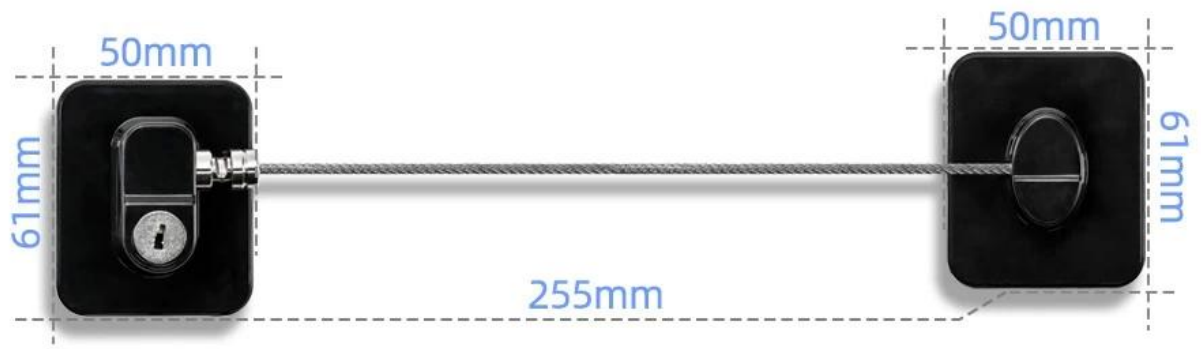

Serrature per mini frigo

Dettagli del prodotto

Nome	Serrature per mini frigo
Materiale	ABSmetallo
Colore	Bianco
Misurare	50*61*255 millimetri
Campione	Disponibile
MOQ	50 set
Pacchetto	Busta in polietilene, busta in PE, blister o altro

La serratura del mini frigorifero realizzata con fili di acciaio ad alta resistenza e materiale ABS, semplice ed efficiente da usare, può essere aperta immediatamente con la chiave. Può attaccarsi istantaneamente al frigorifero, senza bisogno di forare o viti. La nostra serratura per la porta del frigorifero non è adatta solo per il congelatore, ma funziona benissimo anche come serratura per armadietto, serratura per forno e serratura per cassetta degli attrezzi; può essere utilizzato su frigoriferi e cassette side by side. Può risolvere bene i tuoi problemi, lasciare che il tuo bambino stia lontano da sostanze nocive e più cibo. In qualità di fornitore cinese di serrature per mini frigo, la nostra visione è che una buona qualità del prodotto possa offrire una buona esperienza ai clienti.

- Adhesion promoter
- Key

STRONG ADHESIVE

NO DRILLING

No damage to the wall

1 pack of free adhesion promoter for stronger adhesive and better effect, Before sticking, wiping by wiping the area where the lock places