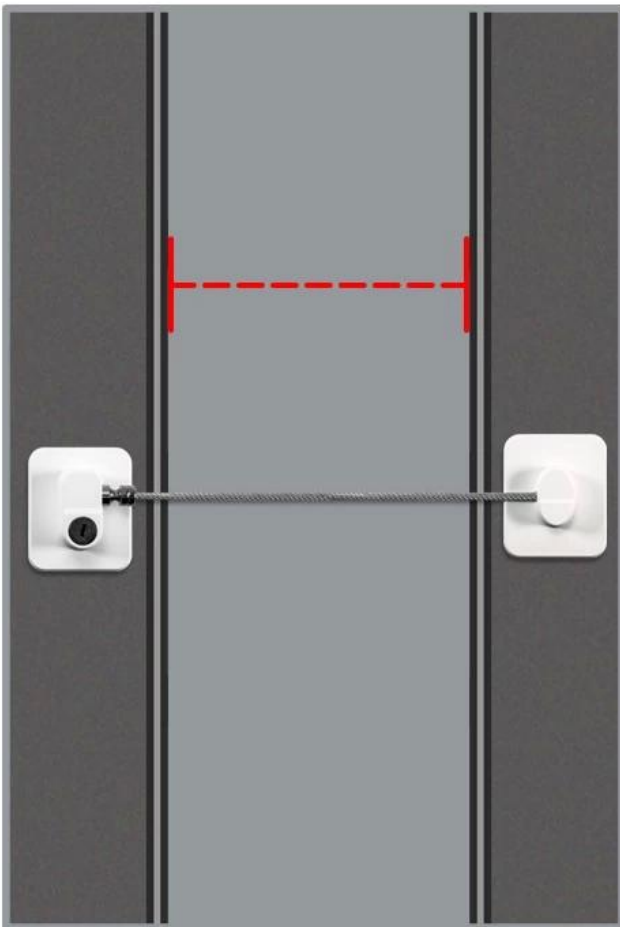

Serrature per mini frigo

Dettagli del prodotto

Nome	Serrature per mini frigo
Materiale	ABSmetallo
Colore	Bianco
Misurare	50*61*255 millimetri
Campione	Disponibile
MOQ	50 set
Pacchetto	Busta in polietilene, busta in PE, blister o altro

La serratura del mini frigorifero realizzata con fili di acciaio ad alta resistenza e materiale ABS, semplice ed efficiente da usare, può essere aperta immediatamente con la chiave. Può attaccarsi istantaneamente al frigorifero, senza bisogno di forare o viti. La nostra serratura per la porta del frigorifero non è adatta solo per il congelatore, ma funziona benissimo anche come serratura per armadietto, serratura per forno e serratura per cassetta degli attrezzi; può essere utilizzato su frigoriferi e cassette side by side. Può risolvere bene i tuoi problemi, lasciare che il tuo bambino stia lontano da sostanze nocive e più cibo. In qualità di fornitore cinese di serrature per mini frigo, la nostra visione è che una buona qualità del prodotto possa offrire una buona esperienza ai clienti.

Firm and anti-rust stainless steel
material

WIDER LOCK SEAT AND LOCK HEAD

Easy operation with large loading capacity

Strong loading capacity

Out-opening window

In-opening window

Sliding windows

Suitable for all kinds of windows

MULTIPURPOSE

Easy installation, firm and durable, effectively preventing children and babies from opening doors, windows and cabinet doors

WINDOW OPENING SIZE IS USER-DECIDED

window opening size depends on the installation position
The larger the stagger distance, the smaller the window opening space