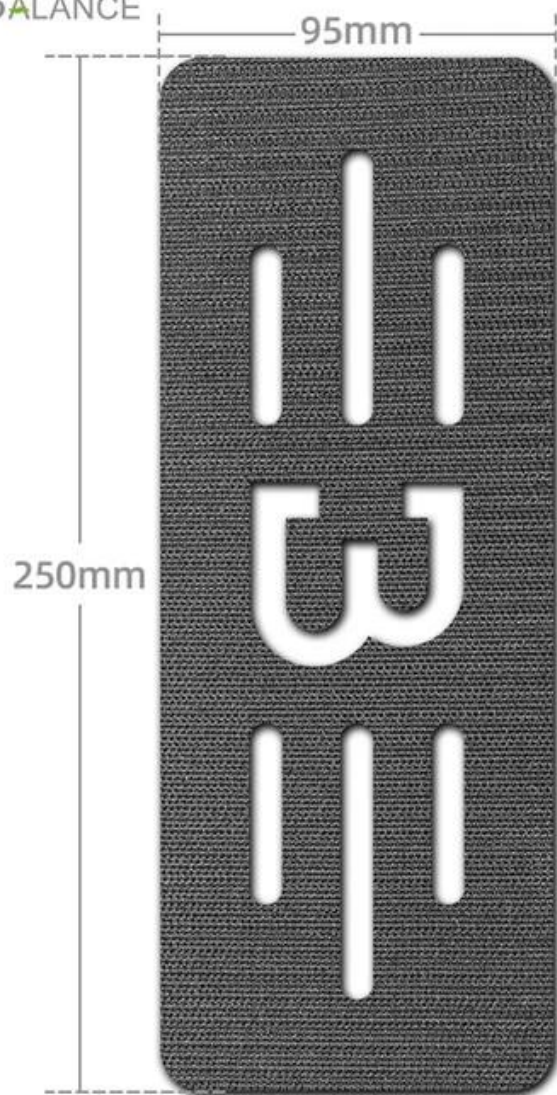

## Adesivo Moto Numero Piatto Titolare

Articolonome	Motonumeropiattotitolare
Materiale	Plastica+adesivogancioEciclo continuo+colla
Colore	Nero, bianco, ect
Misurare	95*25mm, altropersonalizzato
Pacchetto	Poliborsa, scatola, altro
Logo	Scolpito, stampato
Vantaggio	Senza cornice, moltoforteadesioneEnoncurvo
Campione	Disponibile

Questo appena

progettato numeropiattotitolarepermoto. Sono fatto di alto qualcosaplasticaEvelcro. Unlikealtropia  
ttitolari, esso lavoro di gancioEciclo continuo di fissaggio sistema;  
nperforazione SUIL numeropiattofabbricazione  
richiesta installazione numeropiatto COSÌ facile! Etuonumeropiatto Volere Aspetto pulito E Grande.  
Già testato con UN velocità Di 180 km/h E In L piovere.

### ComeAinstallare?

1. Rimuovi il telaio della targa dalla moto, se presente;
2. Fix il gancio di plastica dura alla moto;
3. Piatta numerica Clean, bastone del ciclo sul supporto e premere duramente;
4. Sollevare la targa dei cuscinetti per ganci.