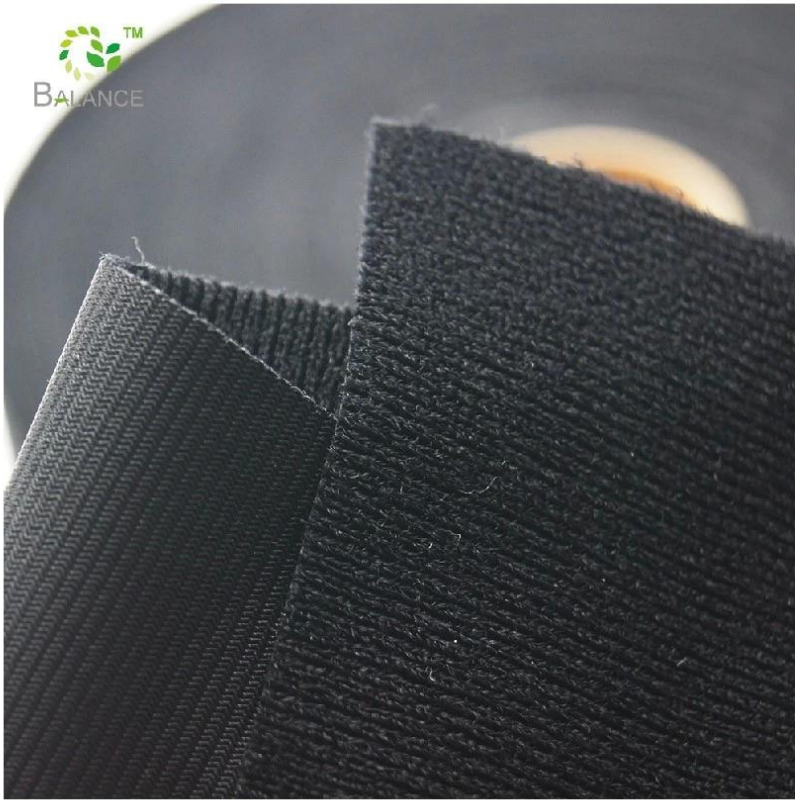

Tessuto morbido ad anello

Dettagli del prodotto

Nome dell'elemento	Tessuto morbido ad anello
Materiale	Tessuto ad anello
Colore	Nero o altro personalizzato
Imballaggio	Sfuso in pezzi, sacchetto di plastica, scatola e altro personalizzato
MOQ	Accetta il piccolo ordine
Addebito dei campioni	Disponibile

La nostra fabbrica sceglie materiali di alta qualità per realizzare il tessuto ad anello morbido, il tessuto è morbido e traspirante, non irrita la pelle, è adatto per la produzione di indumenti attillati e vestiti per bambini.

baby soft loop

custom color
/width is
available

regular length 50 yard /roll,customized length is available

BALANCE

Informazioni aziendali

We have 5000m²factory, our own factory
The REAL STRENGTH is to show the true face to you