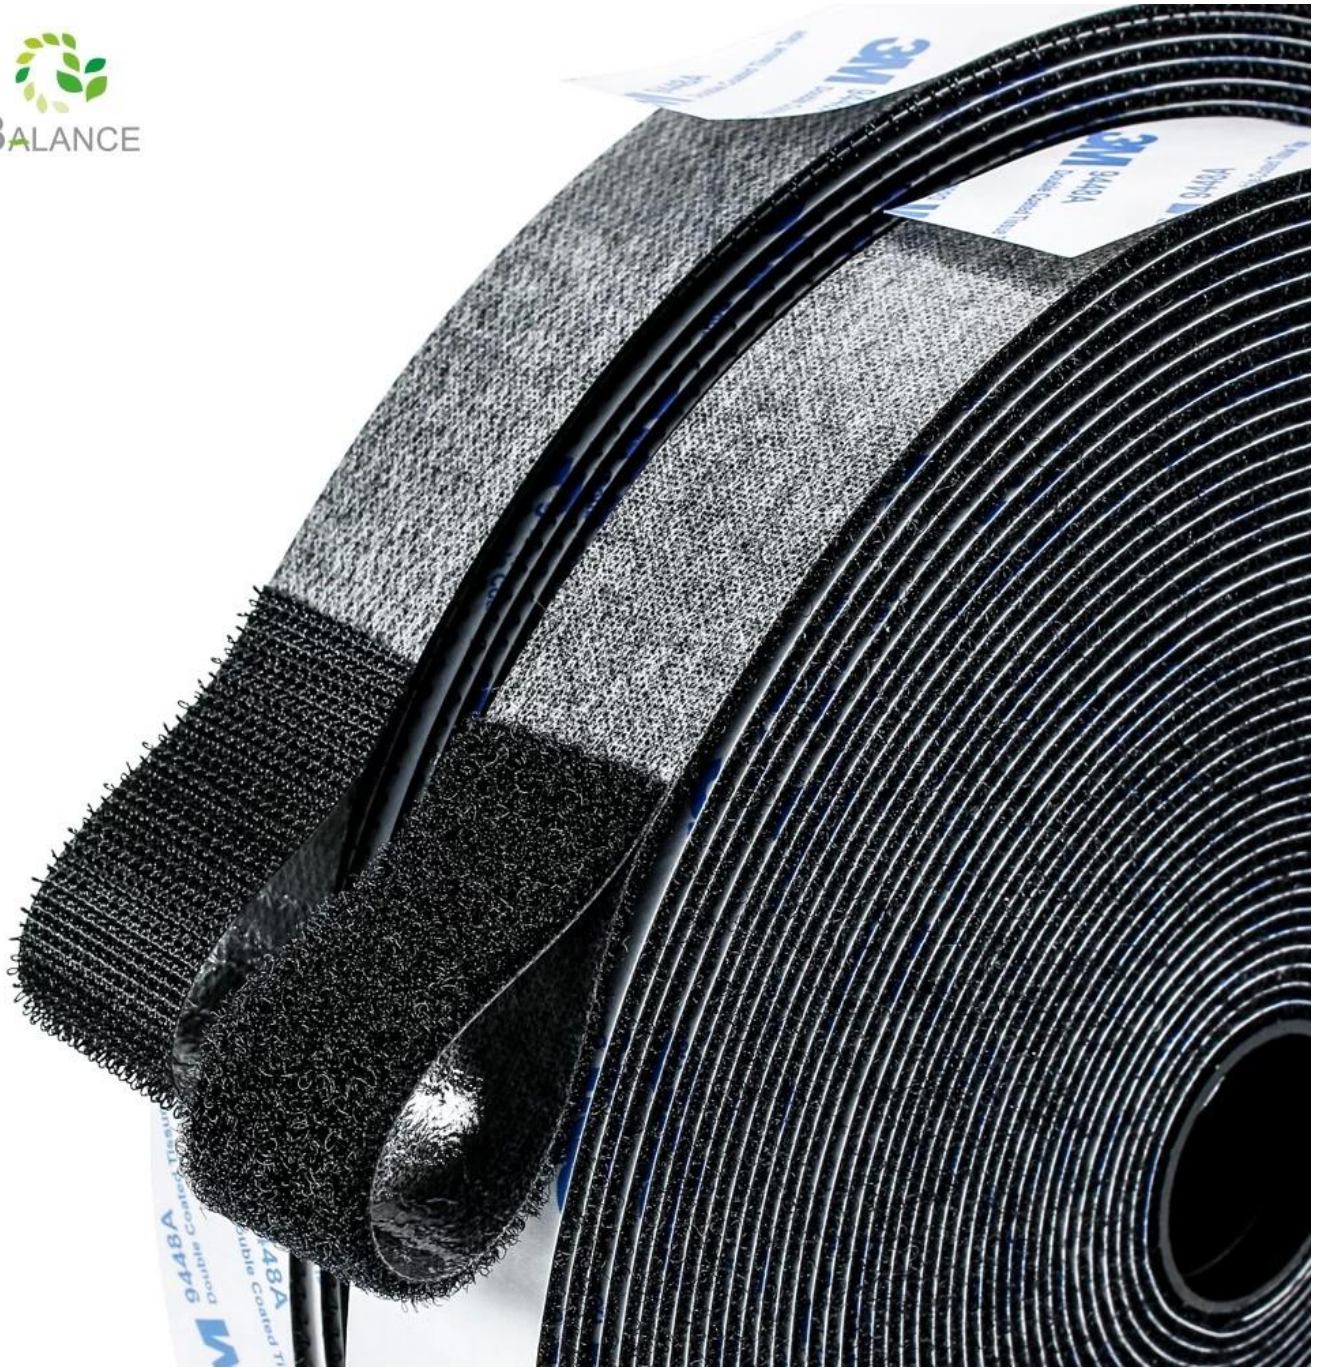

Nastro adesivo a strappo

Dettagli del prodotto

Nome del prodotto	Nastro adesivo a strappo
Materiale	Poliestere/nylon
Colore	Nero
Larghezza	16 mm, 20 mm, 25 mm, 30 mm, 38 mm
Lunghezza	Personalizzabile in multipli di 25 metri
Pacchetto	25 m/rotolo in confezione sfusa o personalizzata
MOQ	Accetta il piccolo ordine
Campione	Disponibile

Questo nastro biadesivo 9448A per carichi pesanti rivestito con striscia autoadesiva a strappo. La speciale chiusura a gancio a forma di J abbinata al nastro ad anello ad alta densità avrà una forza di chiusura molto forte che non cade facilmente dopo l'applicazione. Il nastro autoadesivo può essere utilizzato in molti modi a casa, a scuola o in ufficio, per uso industriale, quotidiano utilizzare: applicare il nastro nero su una superficie liscia, come legno, plastica, vetro, ecc., utilizzando una superficie maggiore per la massima adesione. Come produttori cinesi di rotoli adesivi con gancio e anello, la nostra visione è che una buona qualità del prodotto possa offrire una buona esperienza ai clienti.

BE A SMART CUSTOMER

Our products

Other Supplier

hook: Orderly

hook: disorganized

Loop: Dense and thick

Loop: Sparse and messy

Both of them are Grade B hook and loop But pull test can be shown their differnt

After more than 100 times close and open, our hook and loop tape still keep the same. Because both hook and loop surface are nylon.

Antoher loop surfaces have been pulled apart, which greatly reduces the adhesion, because only the hook surface is nylon.